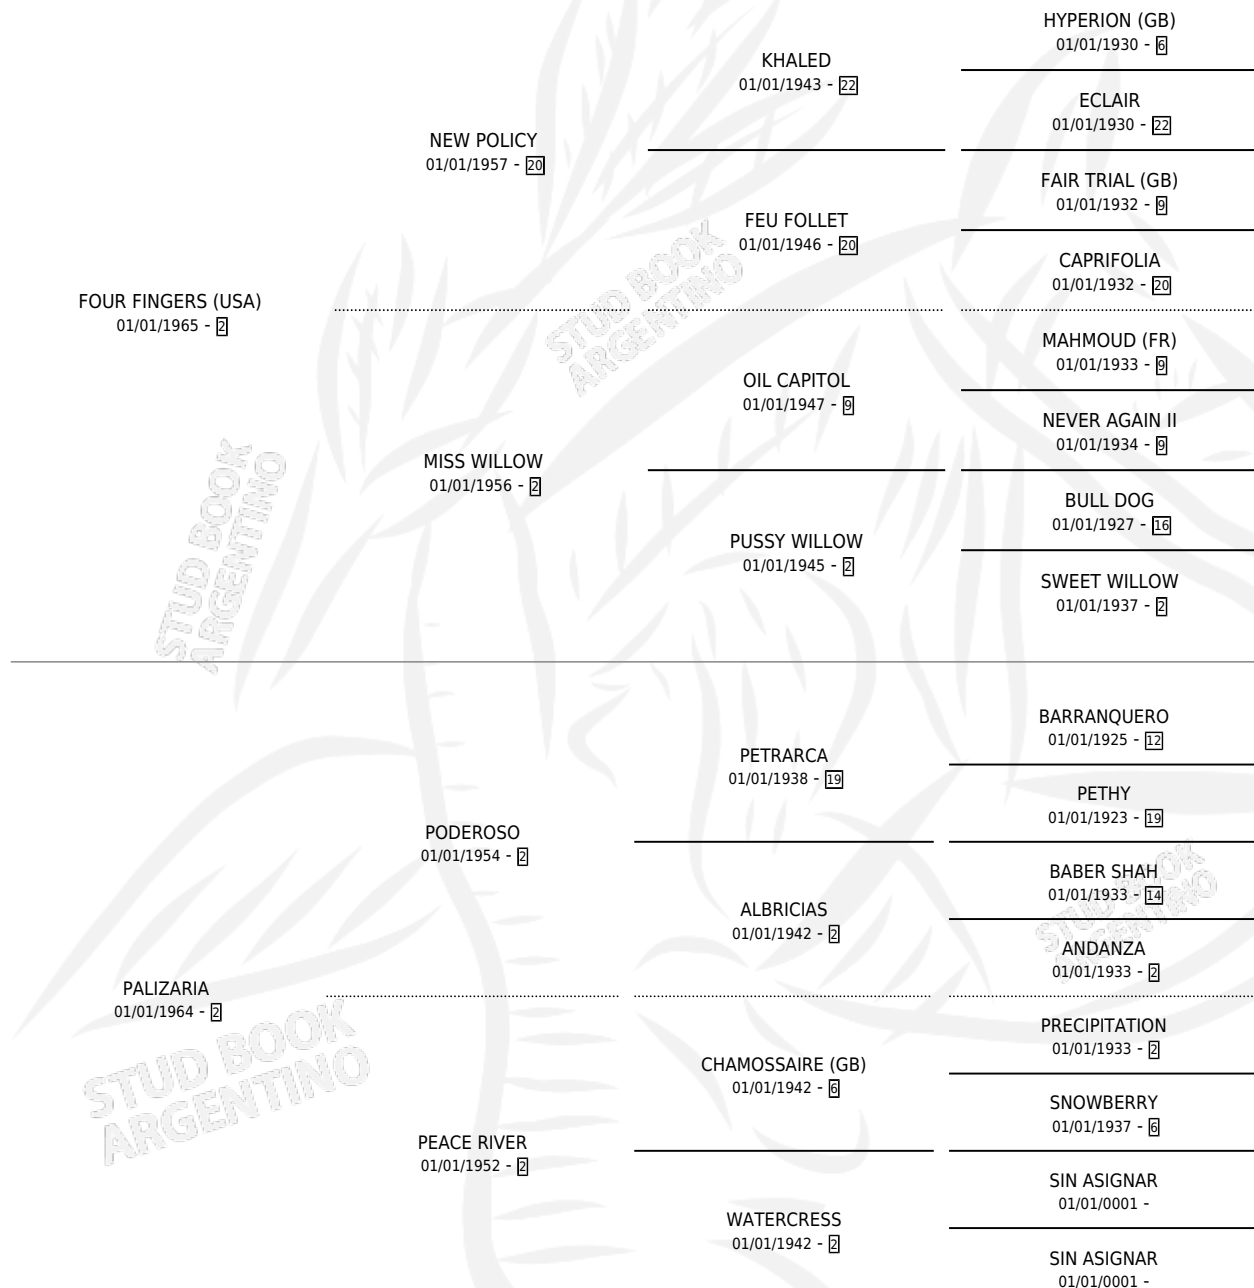

PROTAGONISTA

por **FOUR FINGERS (USA)** y **PALIZARIA** por **PODEROSO**

Argentina · Macho · Zaino Negro · SP · 01/01/1979
Familia 2-d · Volumen 30

ESTADO

TIPIFICACIÓN SANGUÍNEA	✓
TIPIFICACIÓN POR ADN	X
PASAPORTE	X
IDENTIFICACIÓN POR MICROCHIP	X
REPRODUCTOR	✓

Lugar de nacimiento: Campo particular

Criador: Sin dato

~

HIJOS

	MACHOS	HEMBRAS
20 NACIERON	9	11
4 CORRIERON	4	0
1 GANARON	1	0
0 GANADORES CL	0 GANADORES GR	0 GANADORES G1

PEDIGREE

CAMPAÑA

Solo carreras oficiales de Argentina