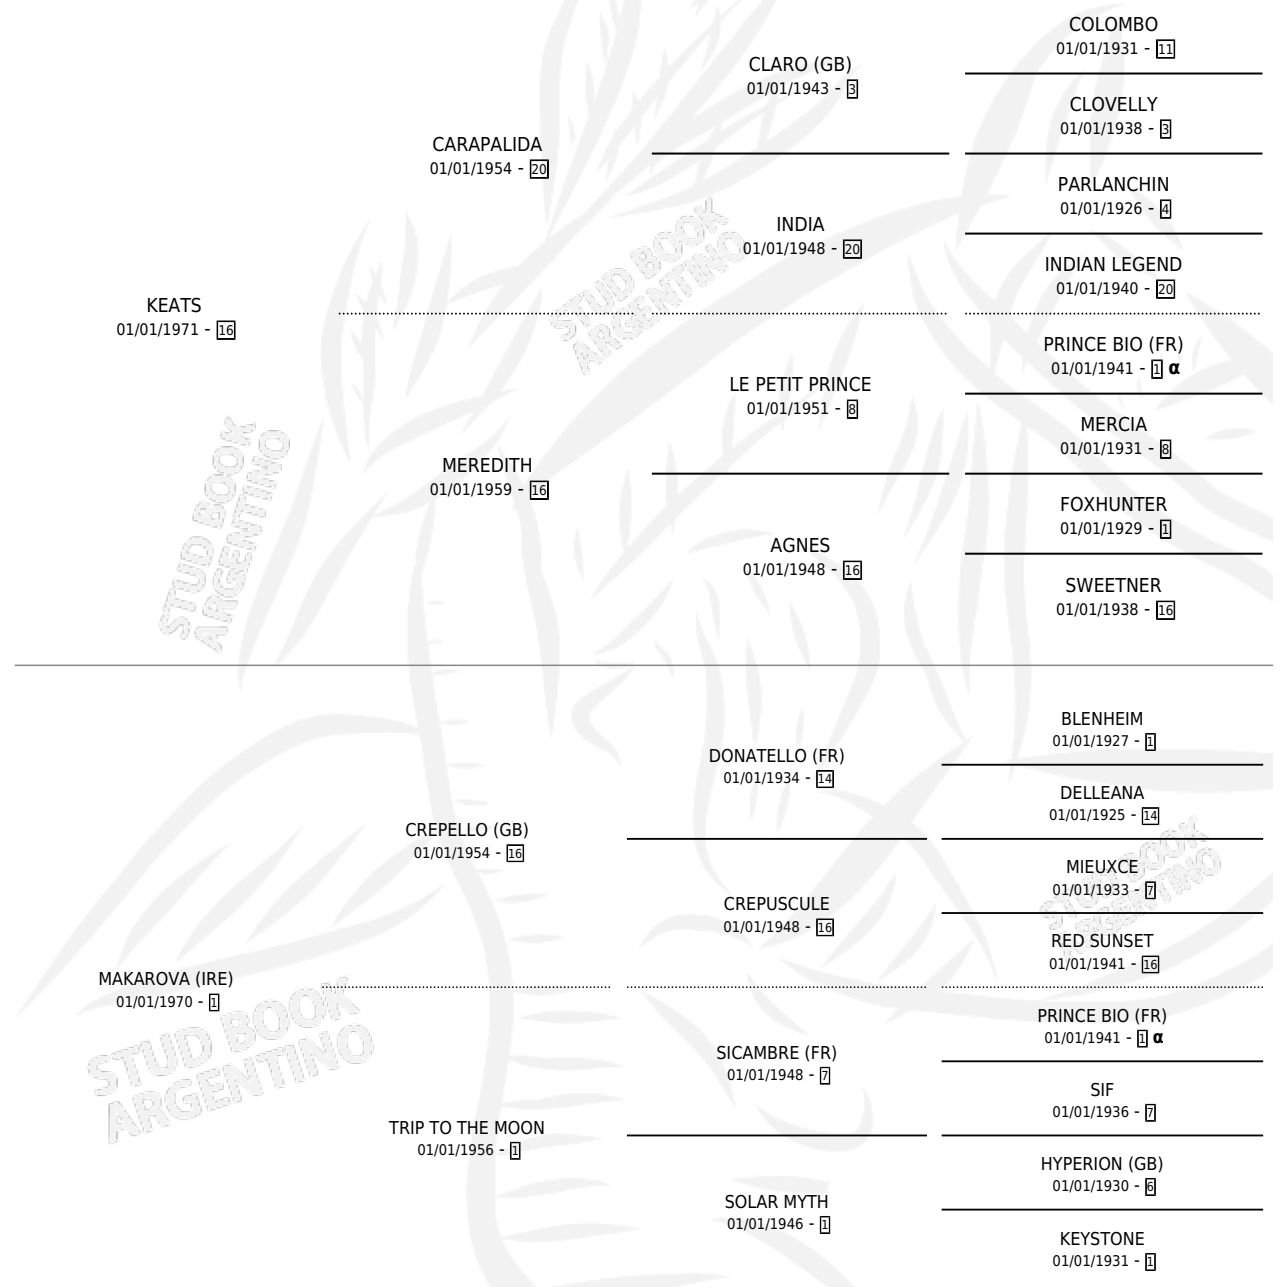

MAC KEEN

PEDIGREE

por KEATS y MAKAROVA (IRE) por CREPELLO (GB)

Argentina · Macho · Alazan · SP · 17/08/1979
Familia 1-w · Volumen 30

ESTADO

TIPIFICACIÓN SANGUÍNEA	✓
TIPIFICACIÓN POR ADN	X
PASAPORTE	X
IDENTIFICACIÓN POR MICROCHIP	X
REPRODUCTOR	✓

Lugar de nacimiento: Campo particular
Criador: El Rosillo

~

HIJOS

	MACHOS	HEMBRAS
10 NACIERON	7	3
5 CORRIERON	4	1
3 GANARON	2	1
0 GANADORES CL	0 GANADORES GR	0 GANADORES G1

INBREEDING : α

CAMPAÑA

Solo carreras oficiales de Argentina