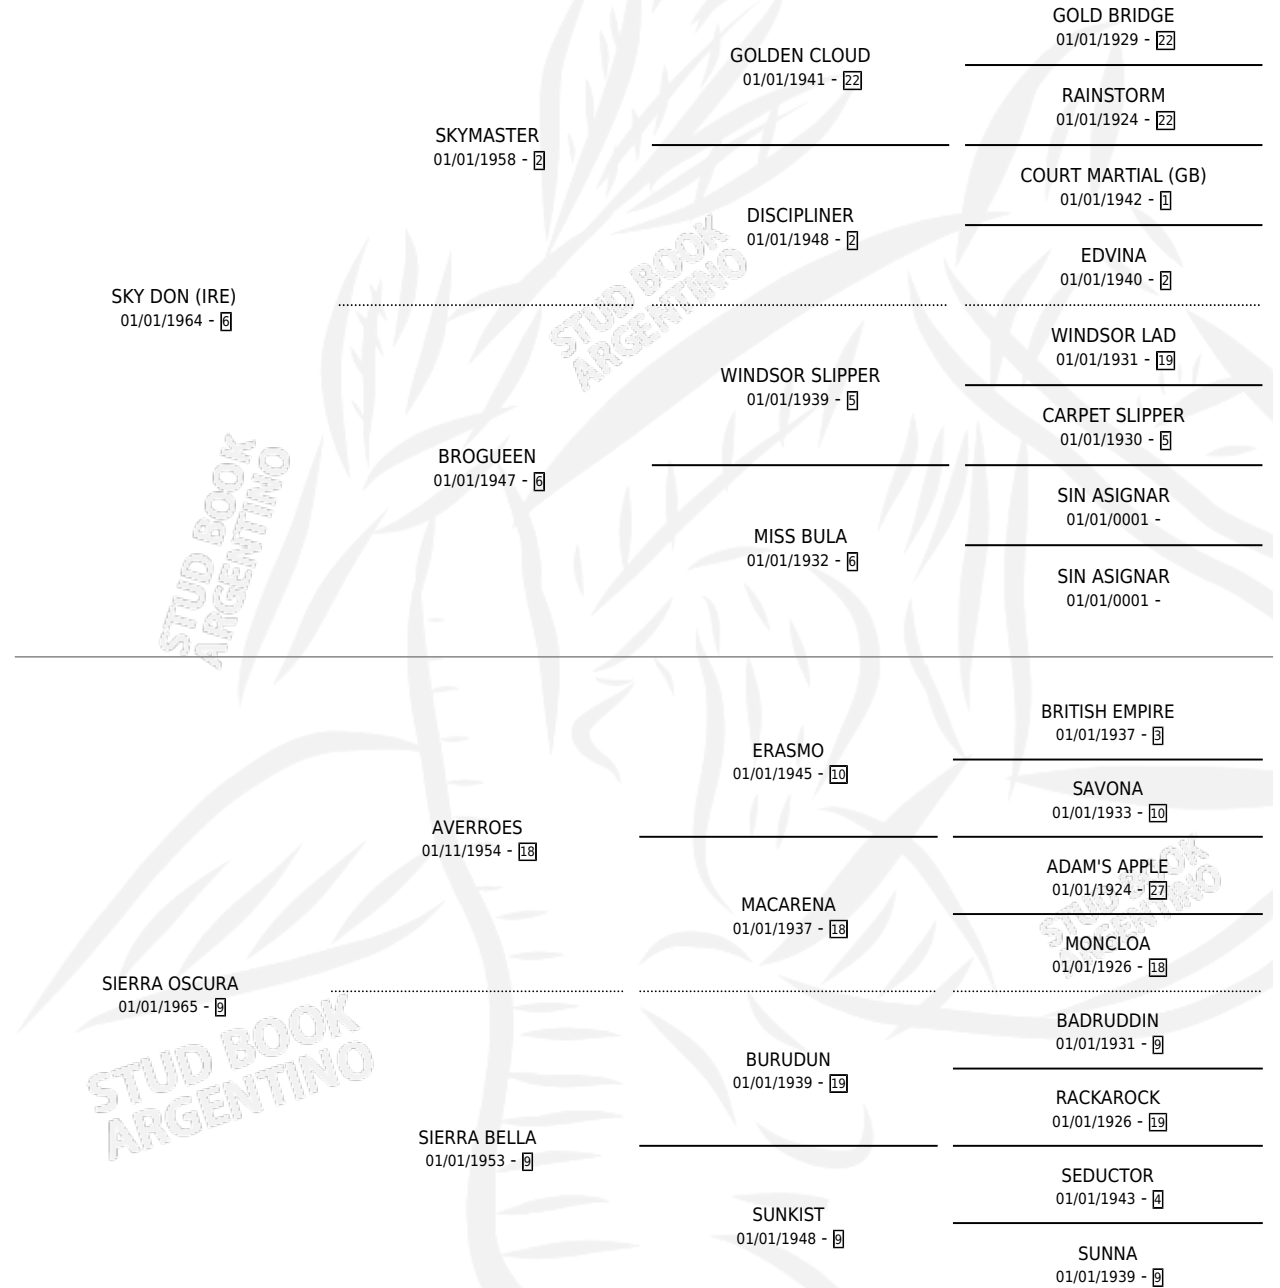

CERRO NEVADO

por SKY DON (IRE) y SIERRA OSCURA por AVERROES

Argentina · Macho · No Consigna · SP · 01/01/1979
Familia 9-g · Volumen 30

ESTADO

TIPIFICACIÓN SANGUÍNEA	X
TIPIFICACIÓN POR ADN	X
PASAPORTE	X
IDENTIFICACIÓN POR MICROCHIP	X
REPRODUCTOR	X

Lugar de nacimiento: Campo particular

Criador: Sin dato

PEDIGREE