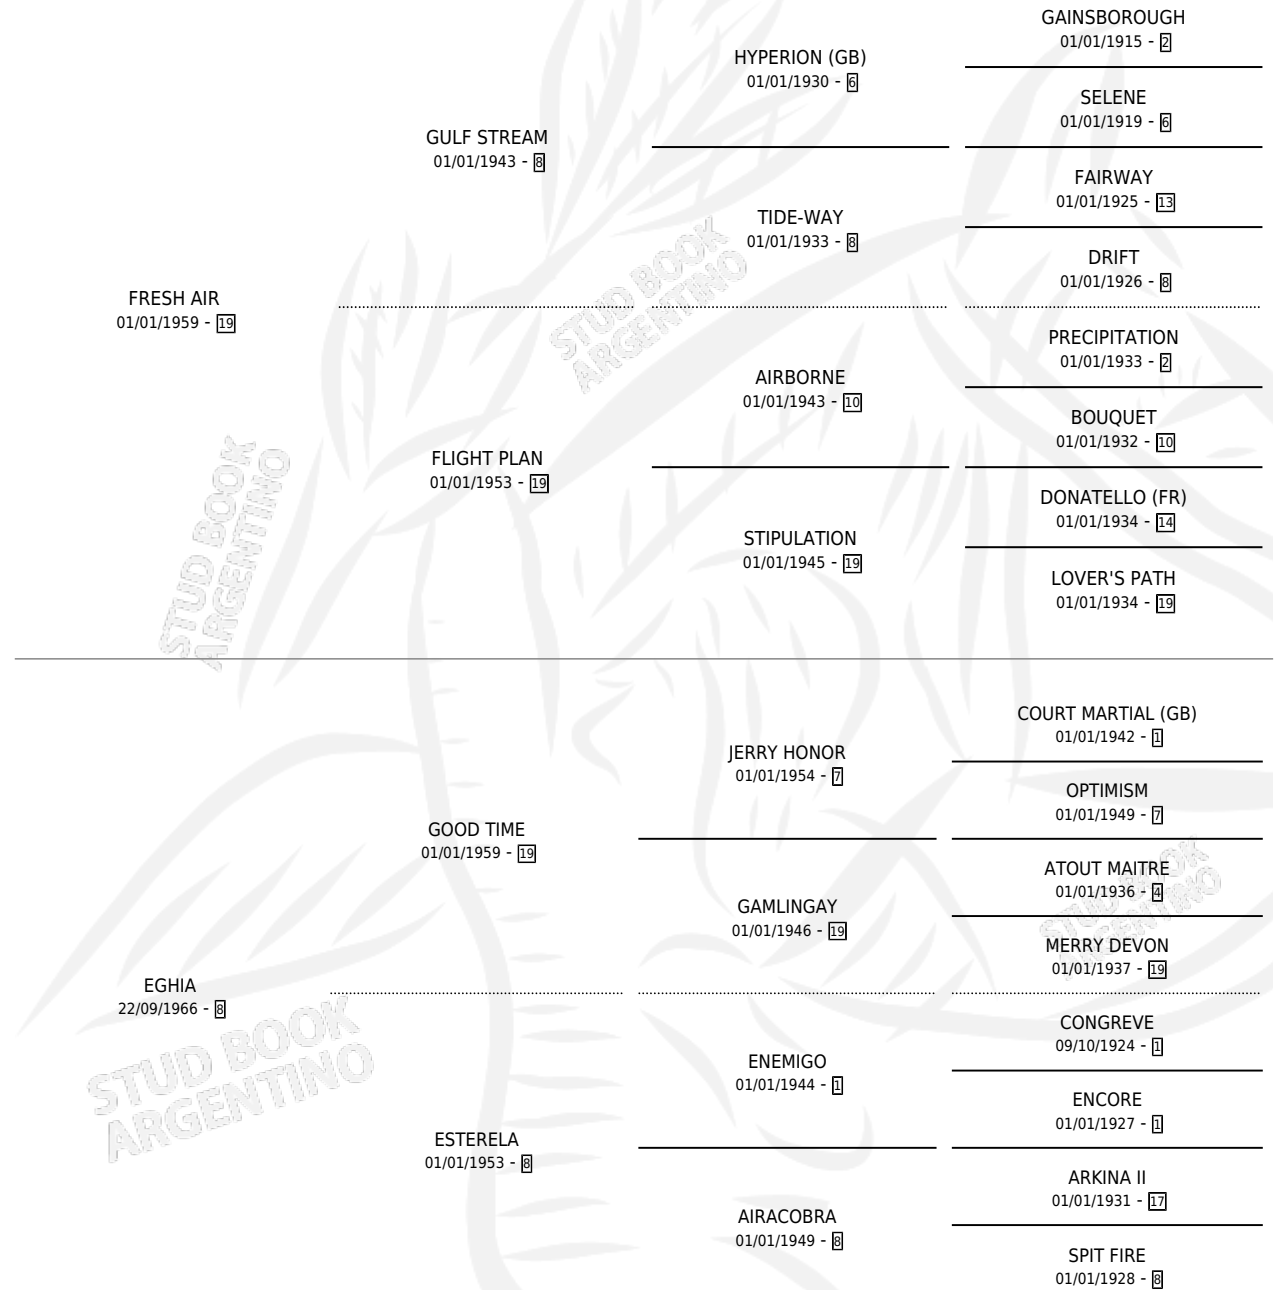

EGIDIO

por FRESH AIR y EGHIA por GOOD TIME

Argentina · Macho · Tordillo · SP · 01/08/1979
Familia 8-g · Volumen 30

ESTADO

TIPIFICACIÓN SANGUÍNEA	X
TIPIFICACIÓN POR ADN	X
PASAPORTE	X
IDENTIFICACIÓN POR MICROCHIP	X
REPRODUCTOR	X

Lugar de nacimiento: Campo particular

Criador: Ruiz Silvia Alejandra

PEDIGREE

EGIDIO

Datos oficiales del Stud Book Argentino

Documento generado el 06/05/2026

studbook.org.ar