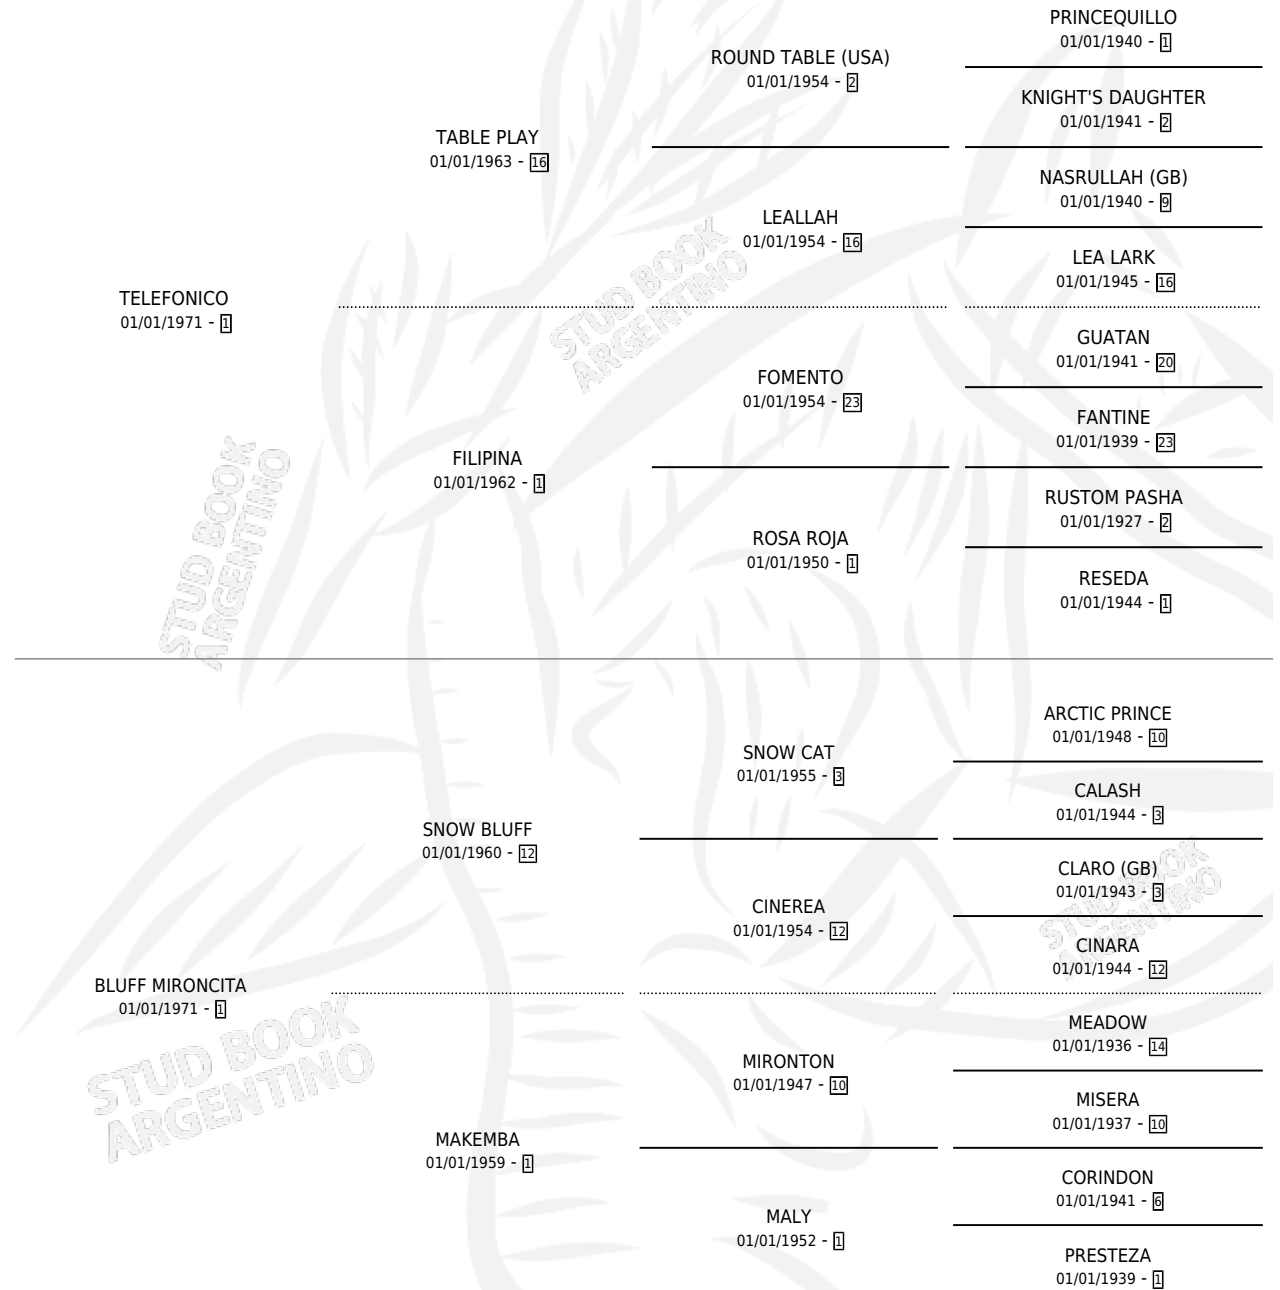

MIRONA TEL

por TELEFONICO y BLUFF MIRONCITA por SNOW BLUFF

Argentina · Hembra · Zaino · SP · 21/08/1979
Familia 1-r · Volumen 30

ESTADO

TIPIFICACIÓN SANGUÍNEA	X
TIPIFICACIÓN POR ADN	X
PASAPORTE	X
IDENTIFICACIÓN POR MICROCHIP	X
REPRODUCTOR	X

Lugar de nacimiento: Campo particular

Criador: Sin dato

PEDIGREE