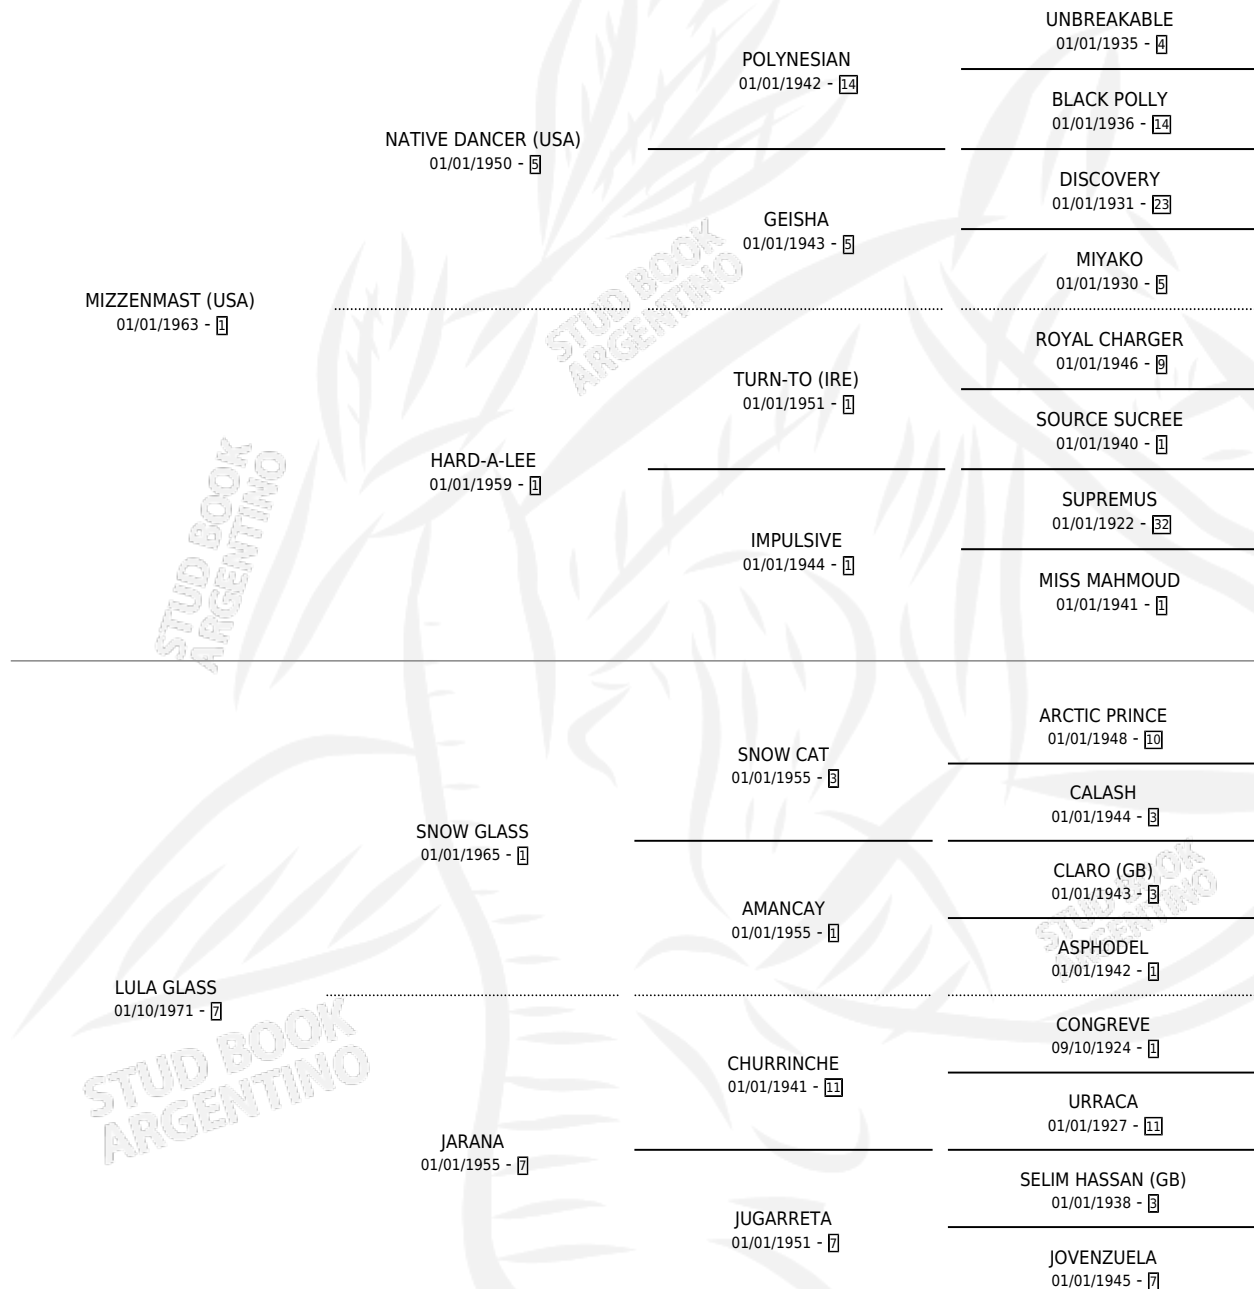

DULAMAST

por MIZZENMAST (USA) y LULA GLASS por SNOW GLASS

Argentina · Hembra · Zaino · SP · 22/08/1979
Familia 7 · Volumen 30

ESTADO

TIPIFICACIÓN SANGUÍNEA	X
TIPIFICACIÓN POR ADN	X
PASAPORTE	X
IDENTIFICACIÓN POR MICROCHIP	X
REPRODUCTOR	X

Lugar de nacimiento: Campo particular

Criador: Sin dato

PEDIGREE