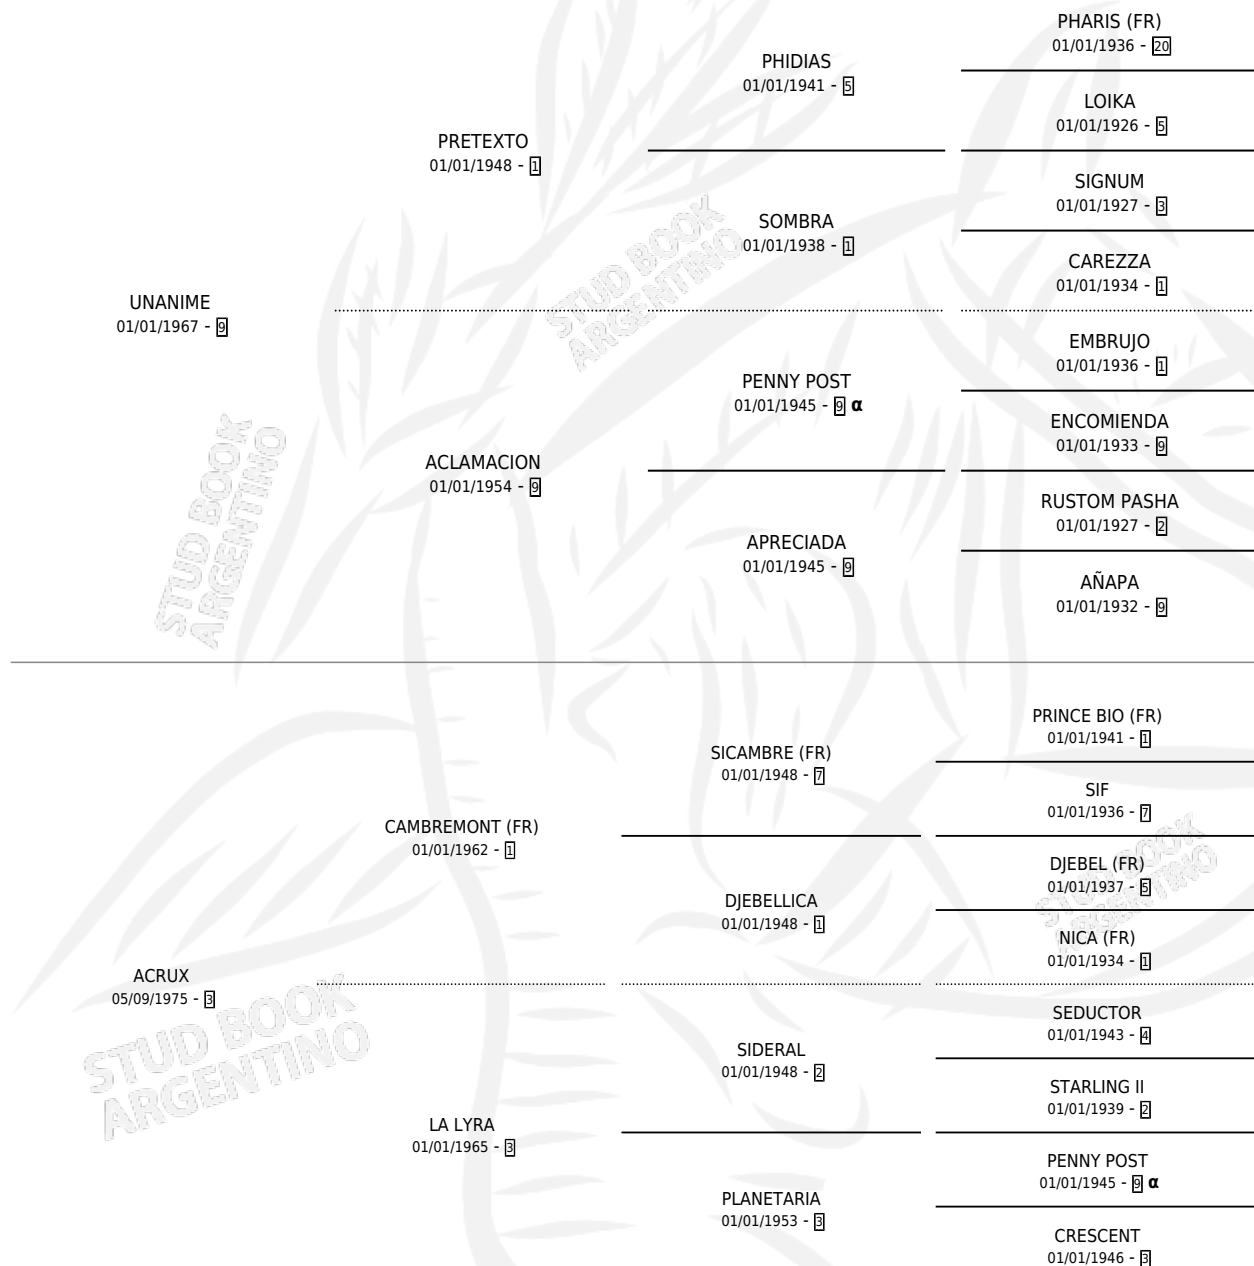

MAIMAYE

por UNANIME y ACRUX por CAMBREMONT (FR)

Argentina · Hembra · Zaino · SP · 29/08/1979
Familia 3-o · Volumen 30

ESTADO

TIPIFICACIÓN SANGUÍNEA	X
TIPIFICACIÓN POR ADN	X
PASAPORTE	X
IDENTIFICACIÓN POR MICROCHIP	X
REPRODUCTOR	✓

Lugar de nacimiento: Campo particular

Criador: Sin dato

~

HIJOS

	MACHOS	HEMBRAS
1 NACIERON	0	1
1 CORRIERON	0	1
1 GANARON	0	1
0 GANADORES CL	0 GANADORES GR	0 GANADORES G1

PEDIGREE

INBREEDING : α