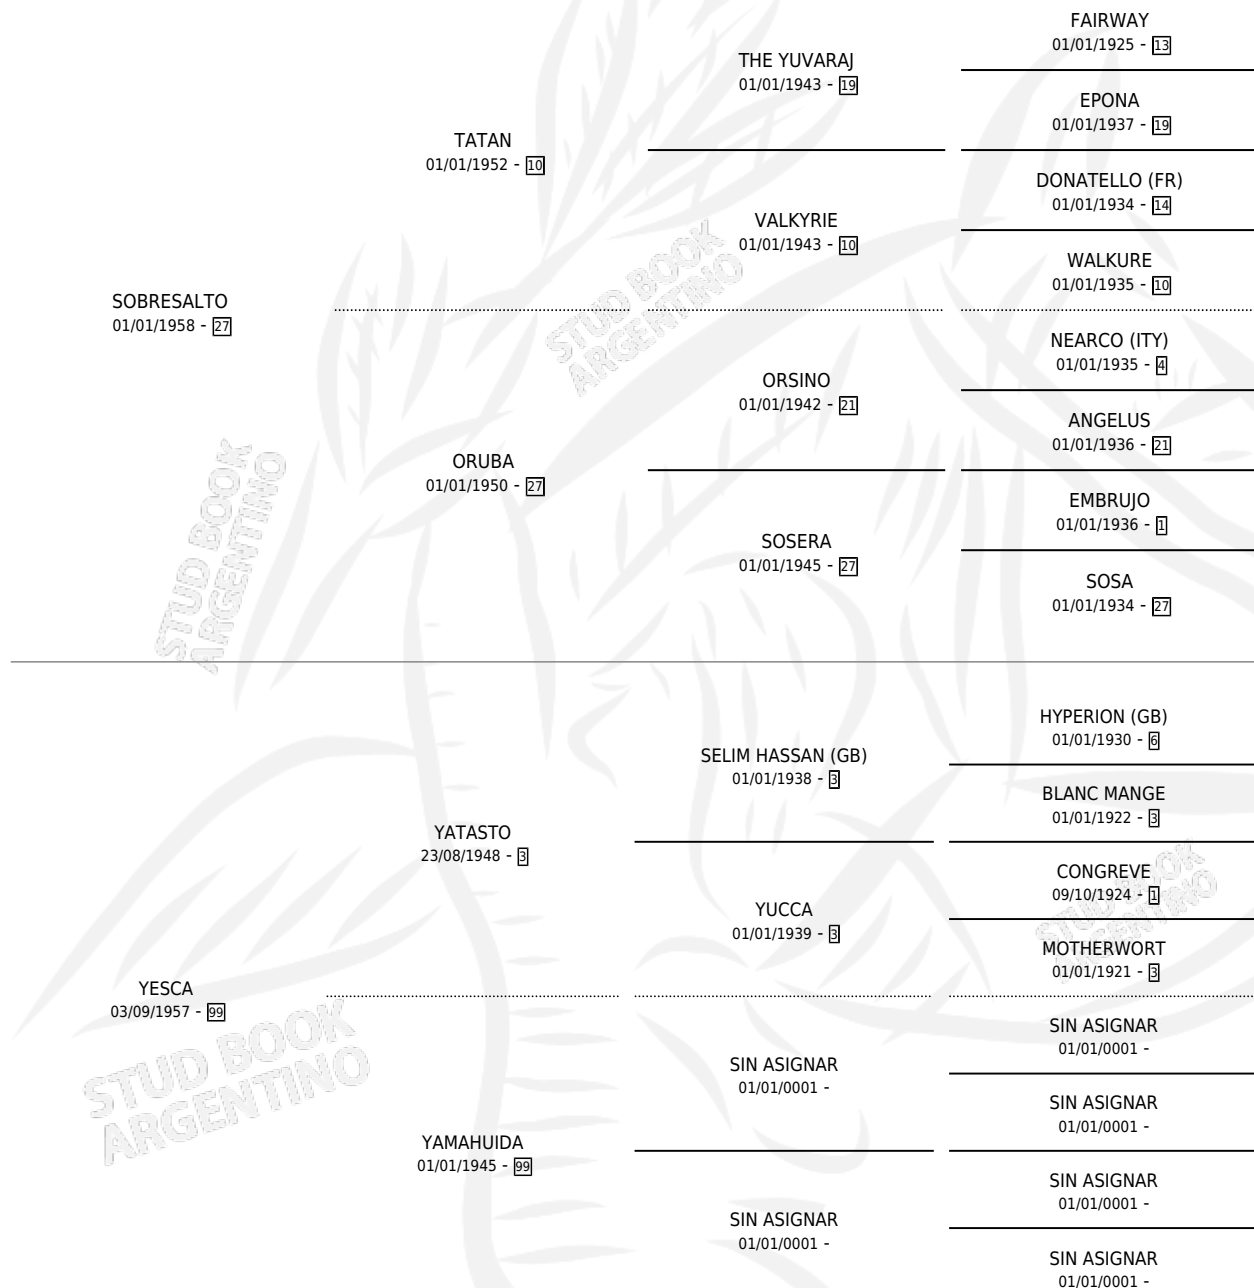

YUDO

por SOBRESALTO y YESCA por YASTASTO

Argentina · Macho · Zaino Negro · SP · 01/10/1965
Familia 2 · Volumen 25

ESTADO

TIPIFICACIÓN SANGUÍNEA	X
TIPIFICACIÓN POR ADN	X
PASAPORTE	X
IDENTIFICACIÓN POR MICROCHIP	X
REPRODUCTOR	X

Lugar de nacimiento: Campo particular

Criador: Sin dato

PEDIGREE

YUDO

Datos oficiales del Stud Book Argentino

Documento generado el 28/04/2026

studbook.org.ar