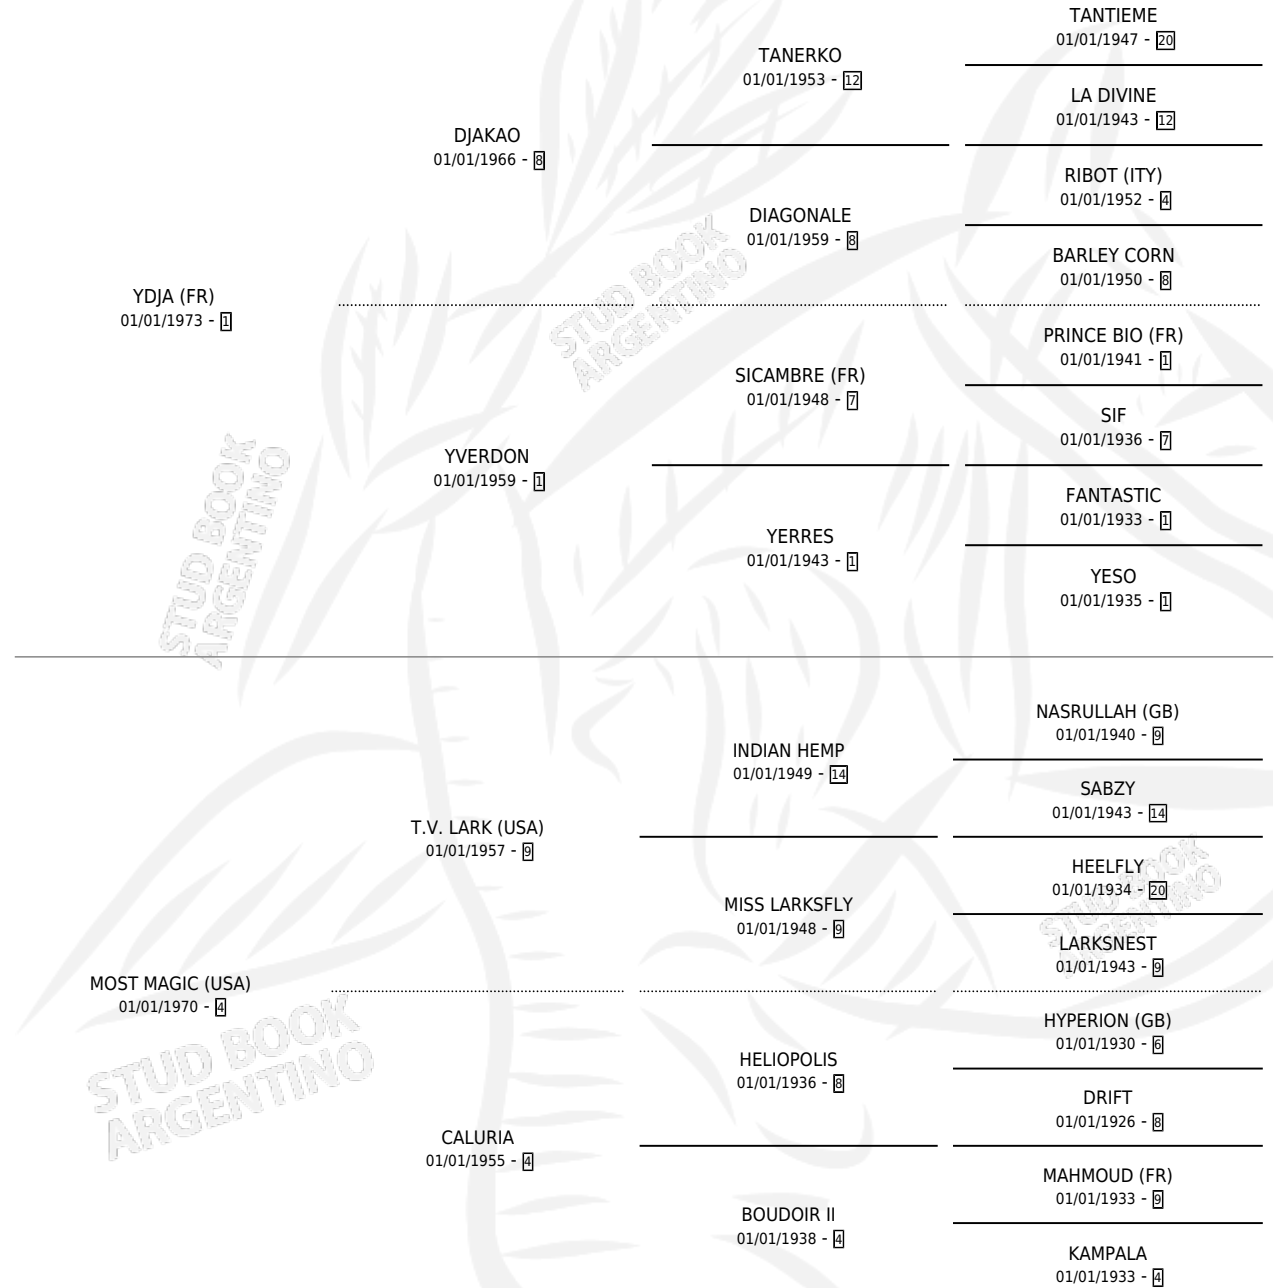

MOST MIDGET

por YDJA (FR) y MOST MAGIC (USA) por T.V. LARK (USA)

Argentina · Macho · No Consigna · SP · 01/01/1979
Familia 4-d · Volumen 30

ESTADO

TIPIFICACIÓN SANGUÍNEA	X
TIPIFICACIÓN POR ADN	X
PASAPORTE	X
IDENTIFICACIÓN POR MICROCHIP	X
REPRODUCTOR	X

Lugar de nacimiento: Campo particular

Criador: Sin dato

PEDIGREE

CAMPAÑA

Solo carreras oficiales de Argentina

POR EDAD

EDAD	CC	1°	2°	3°	4°	5°	NP	CLC	CLG	CLCG1	CLGG1	IMPORTE	GANANCIA / CC
6 AÑOS	1	1	0	0	0	0	0	0	0	0	0	\$0	\$0
TOTALES	1	1	0	0	0	0	0	0	0	0	0	\$0	\$0
%		100%	0.0%	0.0%	0.0%	0.0%	0.0%	0.0%	0.0%	0.0%	0.0%		