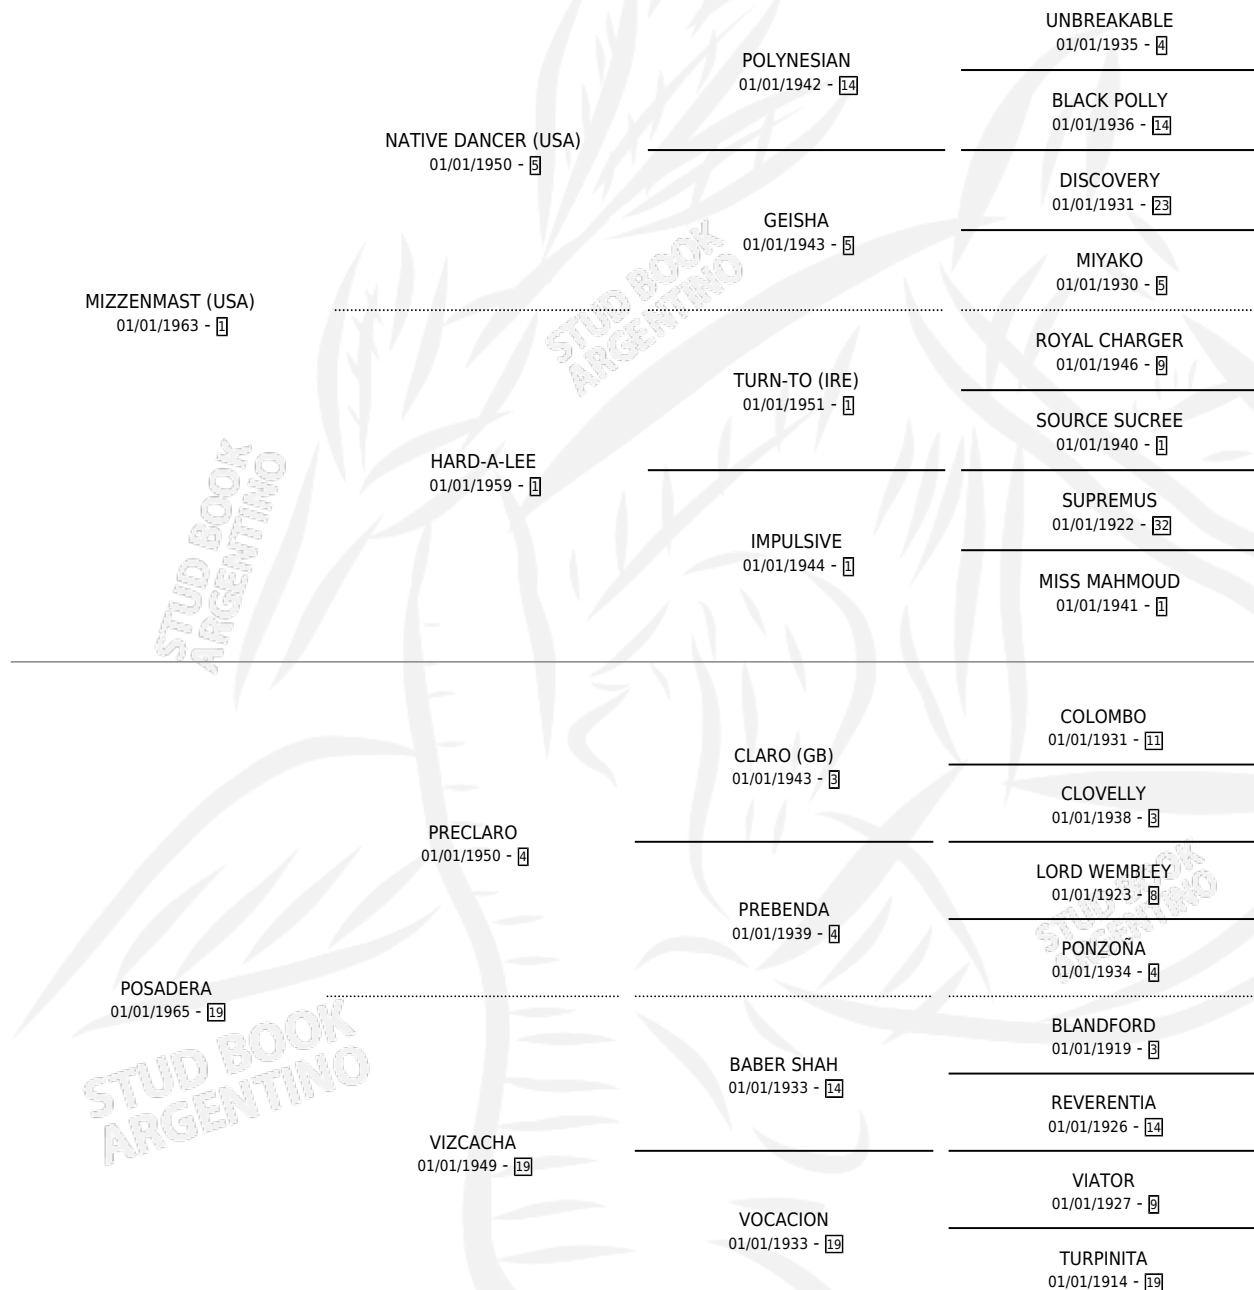

DATILMAST

por MIZZENMAST (USA) y POSADERA por PRECLARO

Argentina · Hembra · Zaino Negro · SP · 01/01/1979
Familia 19-c · Volumen 30

ESTADO

TIPIFICACIÓN SANGUÍNEA	X
TIPIFICACIÓN POR ADN	X
PASAPORTE	X
IDENTIFICACIÓN POR MICROCHIP	X
REPRODUCTOR	✓

Lugar de nacimiento: Campo particular

Criador: Leon Diego Eduardo

~

HIJOS

	MACHOS	HEMBRAS
1 NACIERON	1	0

SIN ACTUACIONES

PEDIGREE

CAMPAÑA

Solo carreras oficiales de Argentina

POR EDAD

EDAD	CC	1°	2°	3°	4°	5°	NP	CLC	CLG	CLCG1	CLGG1	IMPORTE	GANANCIA / CC
5 AÑOS	1	1	0	0	0	0	0	0	0	0	0	\$0	\$0
TOTALES	1	1	0	0	0	0	0	0	0	0	0	\$0	\$0
%		100%	0.0%	0.0%	0.0%	0.0%	0.0%	0.0%	0.0%	0.0%	0.0%		