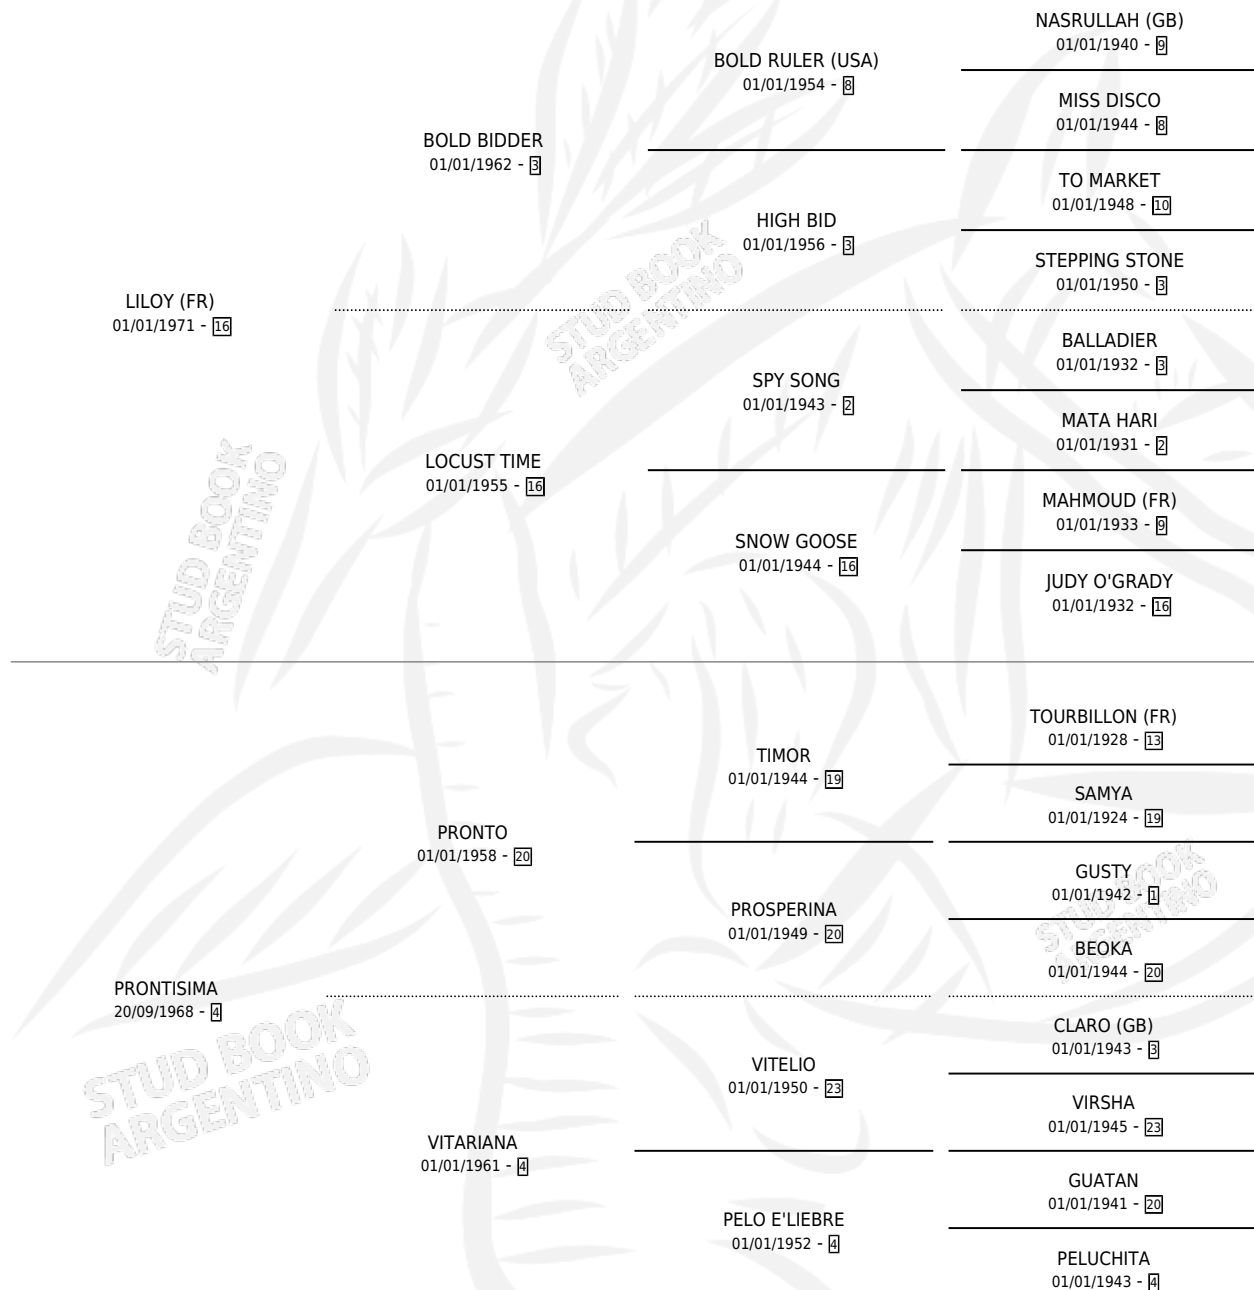

PODEROSA

por LILOY (FR) y PRONTISIMA por PRONTO

Argentina · Hembra · Zaino · SP · 12/08/1979
Familia 4-p · Volumen 30

ESTADO

TIPIFICACIÓN SANGUÍNEA	✓
TIPIFICACIÓN POR ADN	X
PASAPORTE	X
IDENTIFICACIÓN POR MICROCHIP	X
REPRODUCTOR	✓

Lugar de nacimiento: Campo particular
Criador: Abolengo

~

HIJOS

	MACHOS	HEMBRAS
11 NACIERON	9	2
8 CORRIERON	6	2
7 GANARON	5	2
0 GANADORES CL	0 GANADORES GR	0 GANADORES G1

PEDIGREE

CAMPAÑA

Solo carreras oficiales de Argentina