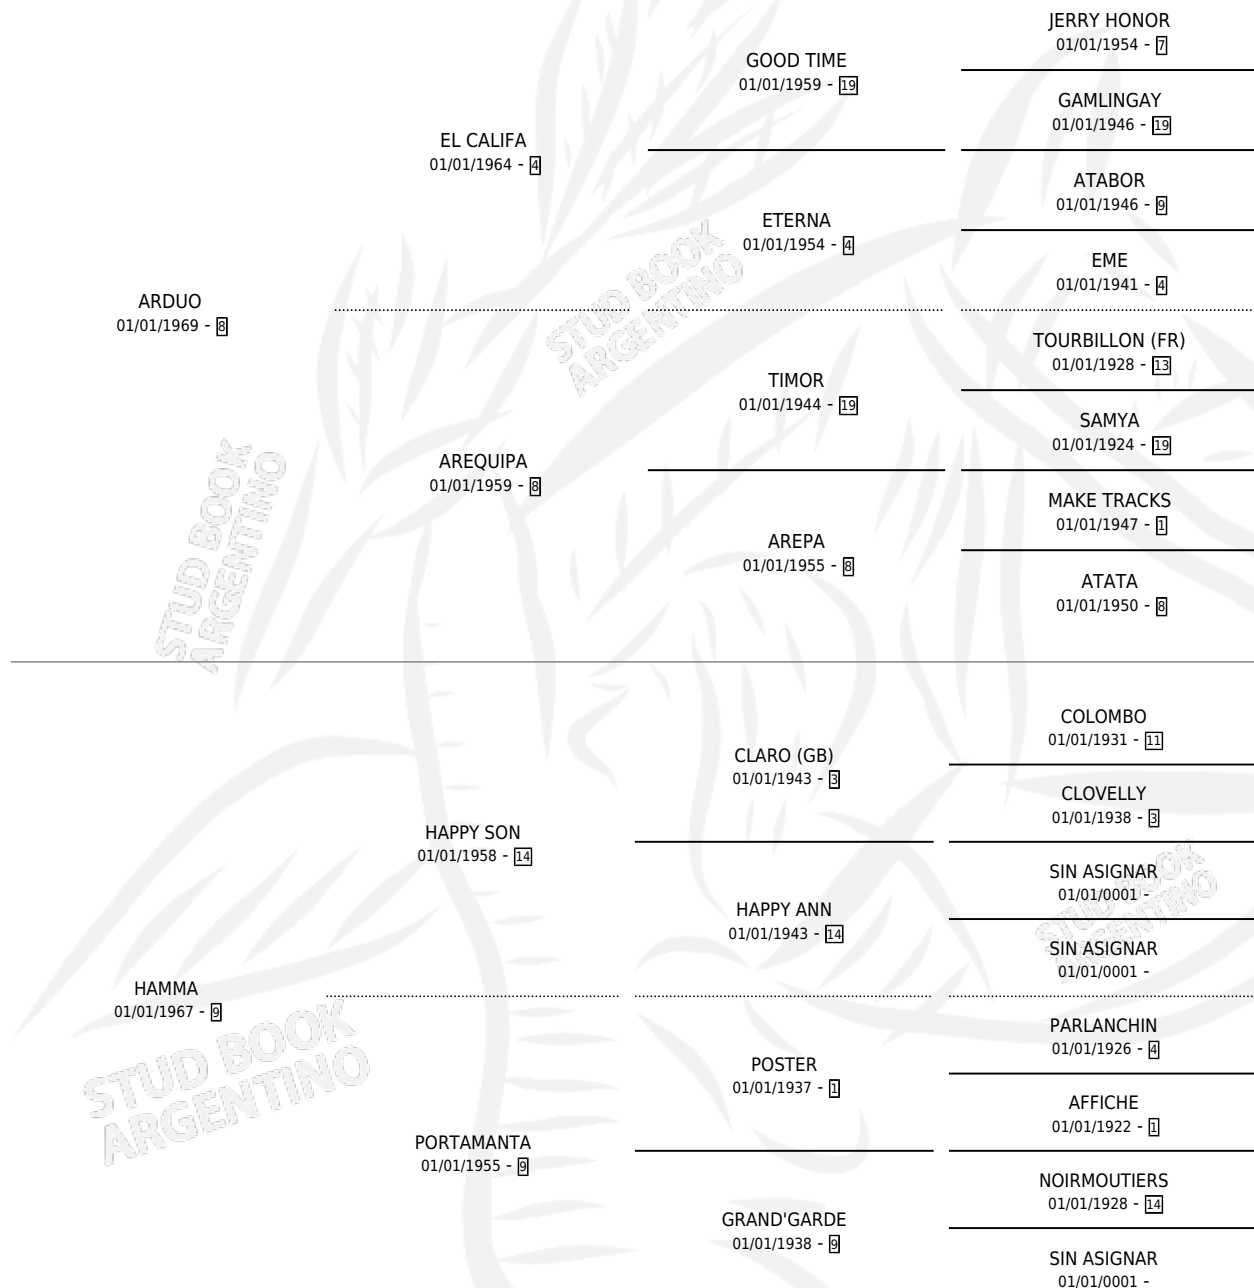

HAMAQUITA

por ARDUO y HAMMA por HAPPY SON

Argentina · Hembra · Zaino · SP · 01/01/1979
Familia 9 · Volumen 30

ESTADO

TIPIFICACIÓN SANGUÍNEA	✓
TIPIFICACIÓN POR ADN	X
PASAPORTE	X
IDENTIFICACIÓN POR MICROCHIP	X
REPRODUCTOR	✓

Lugar de nacimiento: Campo particular

Criador: Sin dato

~

HIJOS

	MACHOS	HEMBRAS
6 NACIERON	2	4
1 CORRIERON	0	1

SIN ACTUACIONES

PEDIGREE

S

cimientos 6 / Efectividad 42.86%

PADRILLO	PRODUCTO	CRIADOR	1ER SERVICIO	ÚLTIMO SERVICIO
COMANCHE NEGRO	∅		22/09/1997	22/09/1997
HAMAQUITA	∅		16/03/1996	16/03/1996
MASCARDI	∅		30/12/1995	30/12/1995
NO MORE FLOWERS (USA)	NO MORE (M Z, 14/12/1995)	SIN DATO	26/12/1994	26/12/1994
NO MORE FLOWERS (USA)	∅		16/10/1993	16/10/1993
A LOS VIENTOS	HAMAVIENTO (H Z, 27/09/1993)	SIN DATO	24/09/1992	08/10/1992
A LOS VIENTOS	BABY BLOW (H Z, 09/09/1992)	SIN DATO	27/09/1991	01/10/1991
PIAVOLO	DOÑA FLACA (H Z, 20/11/1990)	SIN DATO	28/11/1989	18/12/1989
ALAVINO	∅		06/12/1988	06/12/1988
ALAVINO	ALAMACA (H ZD, 02/11/1988)	SIN DATO	08/12/1987	08/12/1987
BARCLEY	∅		09/08/1985	10/08/1985
JET PLANE	JET MELODIC (M Z, 20/11/1987)	SIN DATO		
TROPICAL DAY	∅			
BARCLEY	∅			