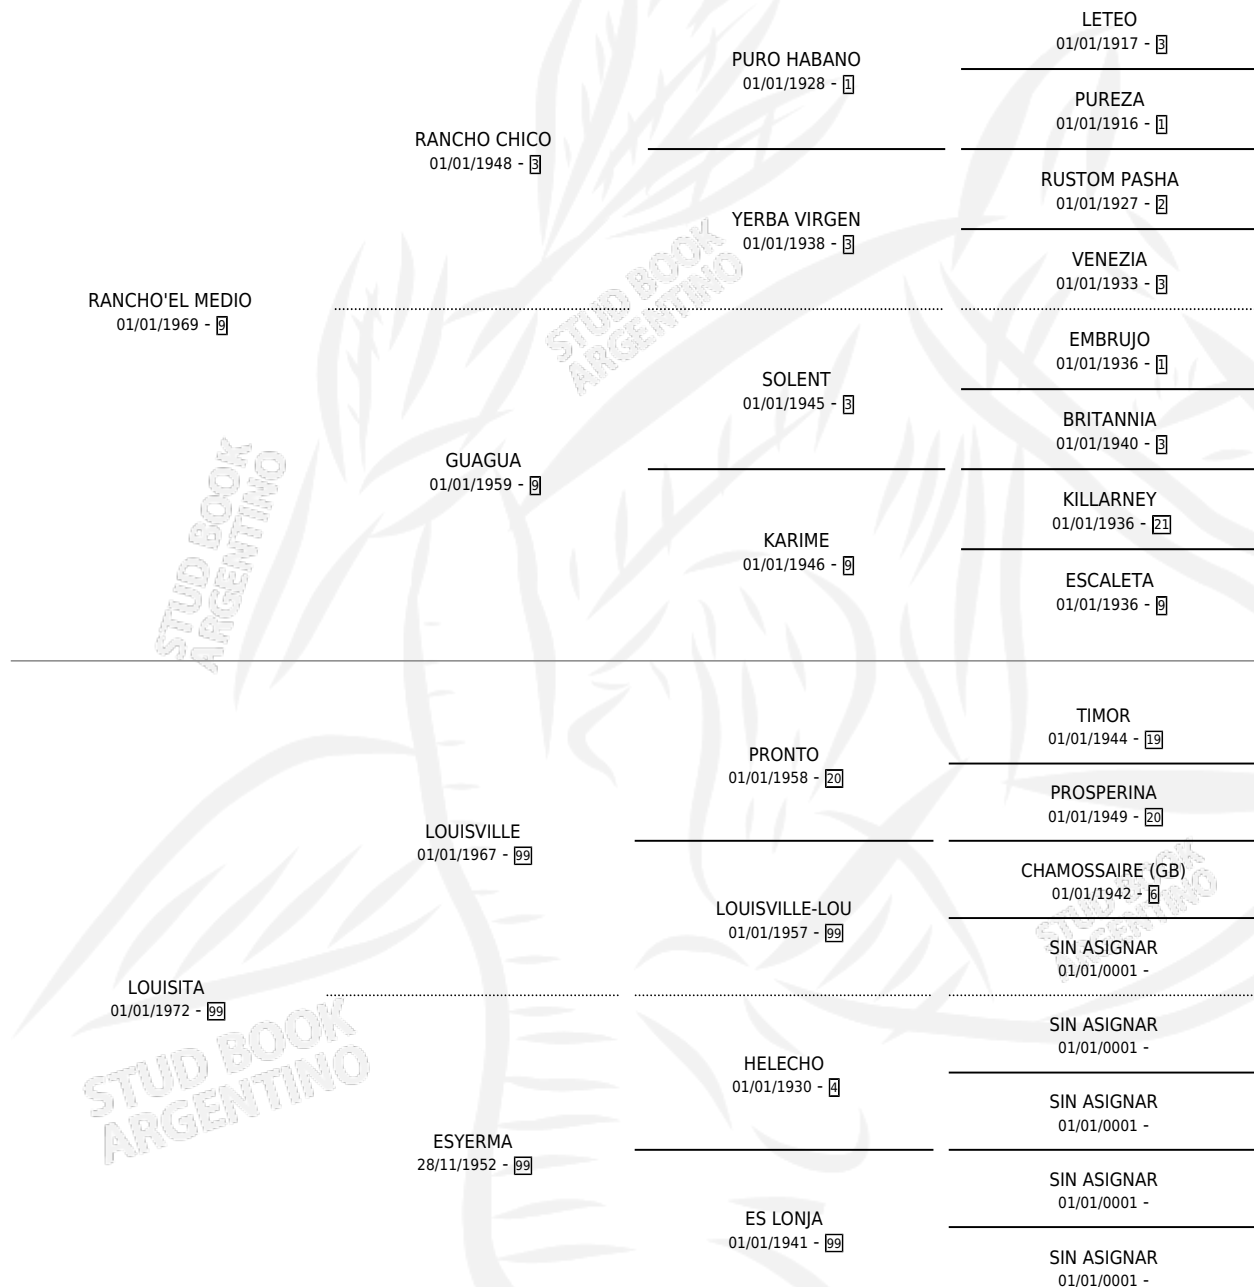

RANCHO PRONTO

por RANCHO'EL MEDIO y LOUISITA por LOUISVILLE

Argentina · Macho · Zaino · SP · 22/08/1979
Familia 99 · Volumen 30

ESTADO

TIPIFICACIÓN SANGUÍNEA	X
TIPIFICACIÓN POR ADN	X
PASAPORTE	X
IDENTIFICACIÓN POR MICROCHIP	X
REPRODUCTOR	X

Lugar de nacimiento: Campo particular

Criador: Sin dato

PEDIGREE

CAMPAÑA

Solo carreras oficiales de Argentina

POR EDAD

EDAD	CC	1°	2°	3°	4°	5°	NP	CLC	CLG	CLCG1	CLGG1	IMPORTE	GANANCIA / CC
3 AÑOS	2	2	0	0	0	0	0	0	0	0	0	\$0	\$0
5 AÑOS	1	1	0	0	0	0	0	0	0	0	0	\$0	\$0
TOTALES	3	3	0	0	0	0	0	0	0	0	0	\$0	\$0
%		100%	0.0%	0.0%	0.0%	0.0%	0.0%	0.0%	0.0%	0.0%	0.0%		