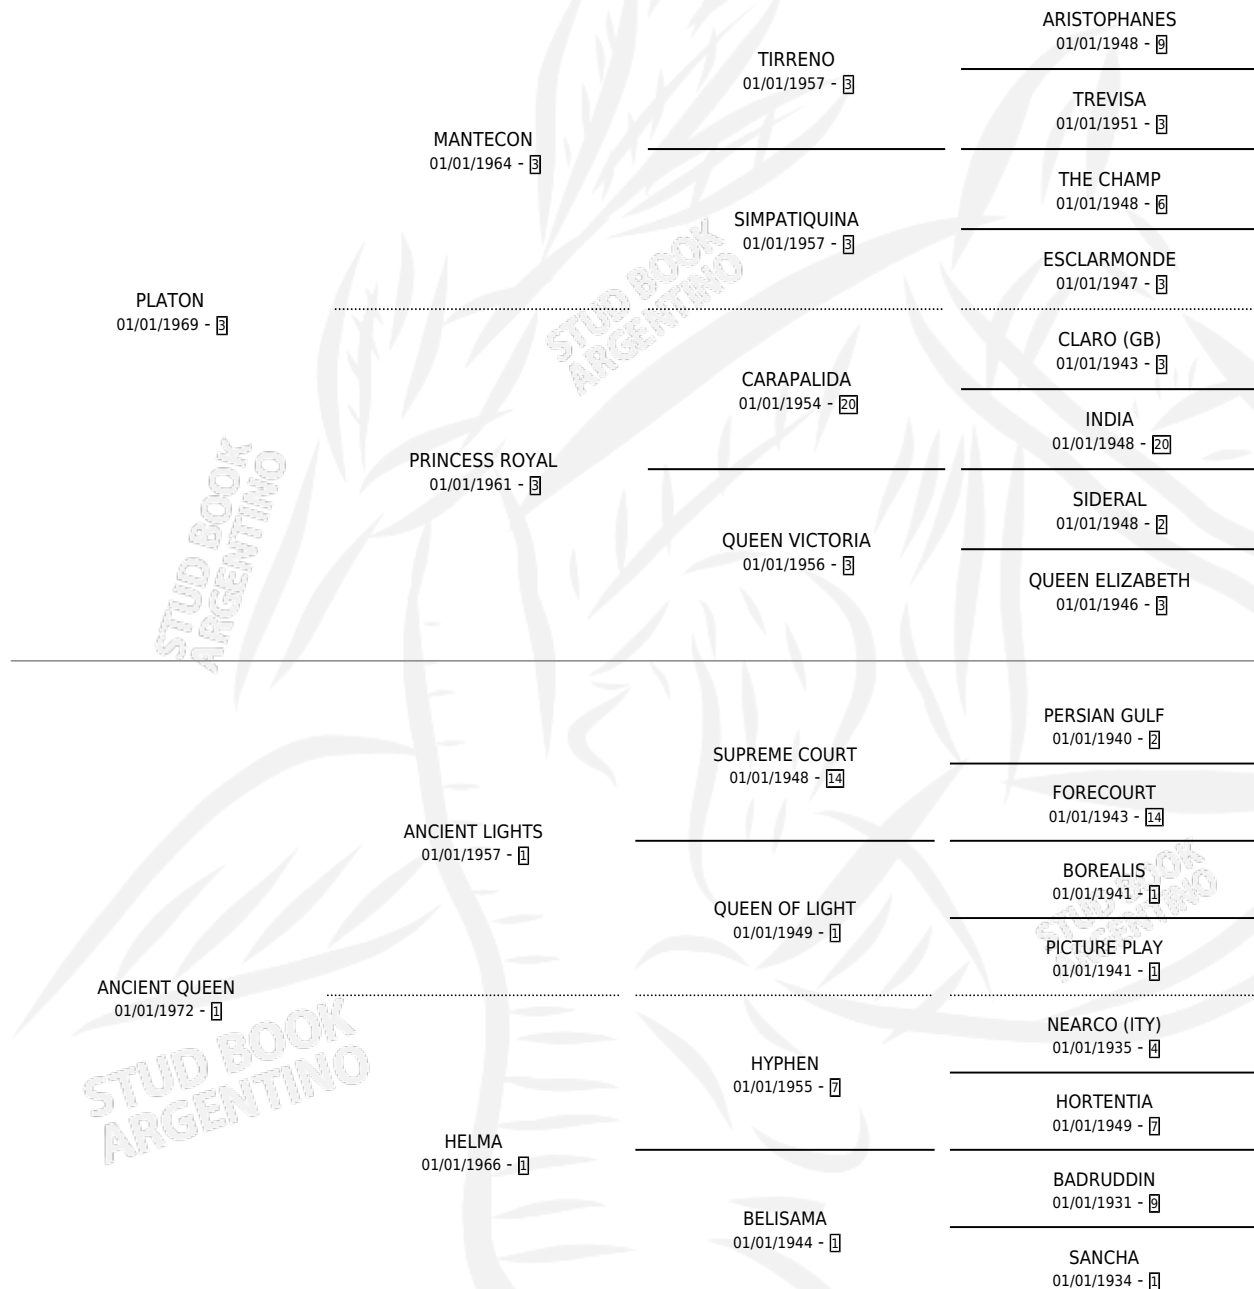

PLATA GRANDE

por **PLATON** y **ANCIENT QUEEN** por **ANCIENT LIGHTS**

Argentina · Hembra · Zaino Doradillo · SP · 01/01/1979
Familia 1-e · Volumen 30

ESTADO

TIPIFICACIÓN SANGUÍNEA	X
TIPIFICACIÓN POR ADN	X
PASAPORTE	X
IDENTIFICACIÓN POR MICROCHIP	X
REPRODUCTOR	✓

Lugar de nacimiento: Campo particular

Criador: Tronge Carlos Faustino

~

HIJOS

	MACHOS	HEMBRAS
2 NACIERON	1	1
SIN ACTUACIONES		

PEDIGREE

S

mientos 2 / Efectividad 25.00%

PADRILLO	PRODUCTO	CRIADOR	1ER SERVICIO	ÚLTIMO SERVICIO
SIR GREGORY	∅		26/08/1990	28/09/1990
PLATA GRANDE	∅		12/09/1989	09/10/1989
EARLY RELEASE (USA)	∅		24/09/1988	22/11/1988
EARLY RELEASE (USA)	∅		15/11/1987	04/12/1987
NEWLY	∅		18/11/1986	21/11/1986
SNOW JUNIOR	∅		17/12/1985	17/12/1985
NEWLY	SOLITARIA NEWLY (H ZC, 15/11/1984)	SIN DATO		
NEWLY	NEW PLATERO (M ZC, 07/12/1985) •MURIÓ EL 08/04/1986•	SIN DATO		