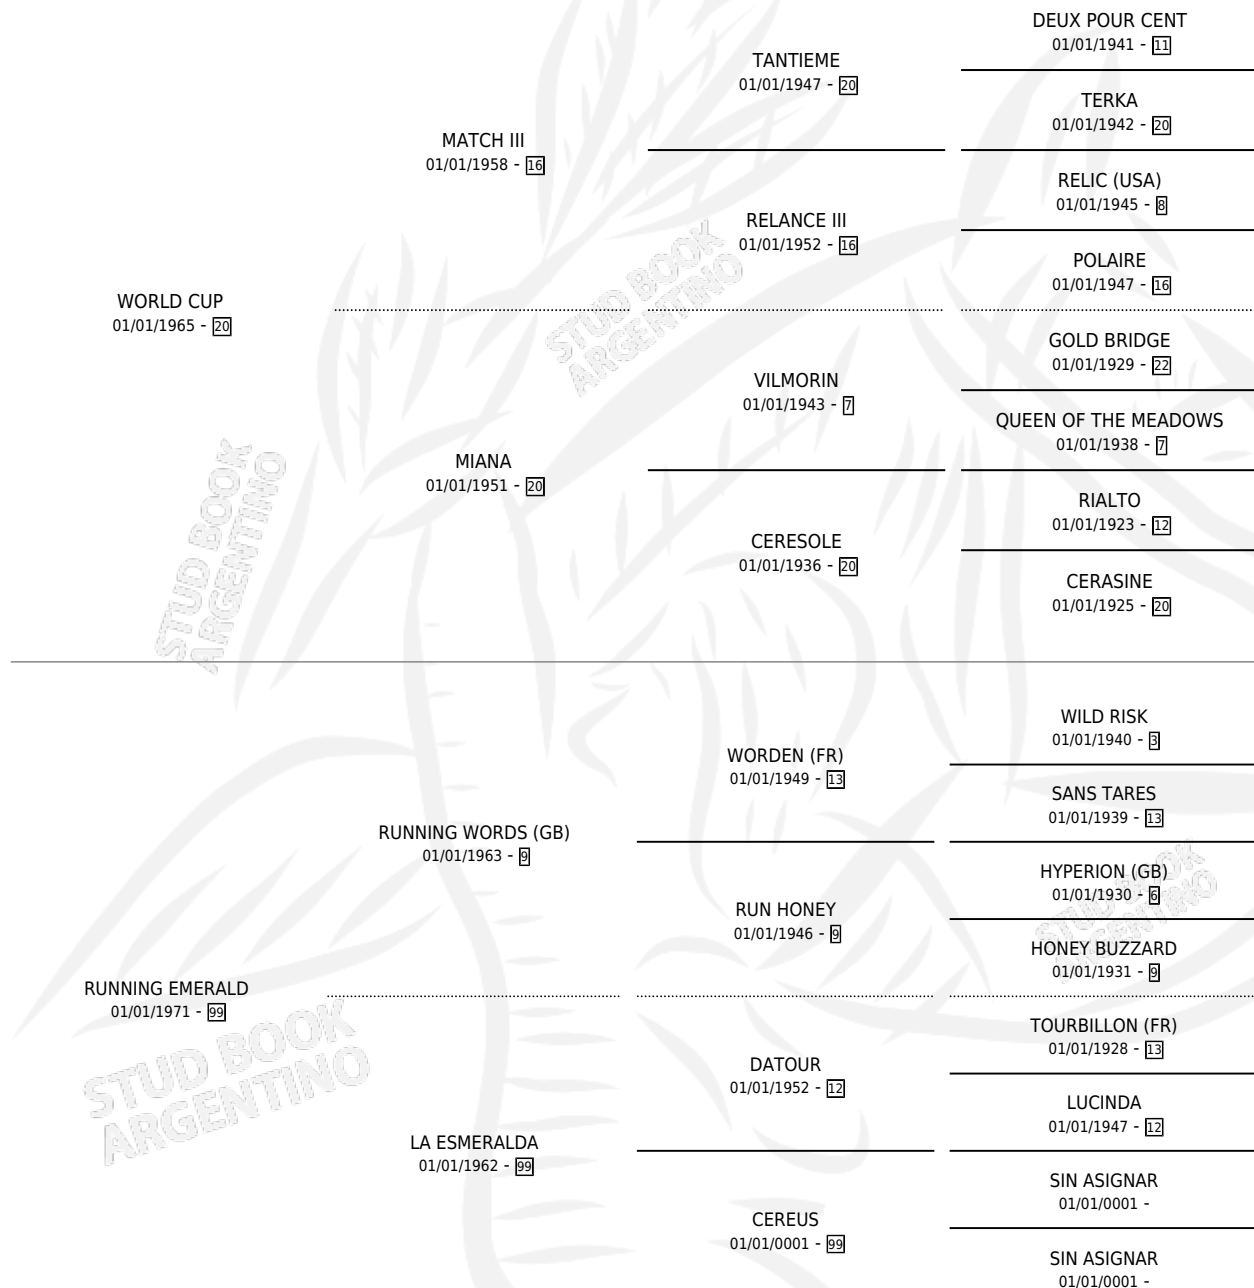

ROSE CUP

por **WORLD CUP** y **RUNNING EMERALD** por **RUNNING WORDS (GB)**

Argentina · Hembra · Alazan Tostado · SP · 30/08/1979
Familia 99 · Volumen 30

ESTADO

TIPIFICACIÓN SANGUÍNEA	X
TIPIFICACIÓN POR ADN	X
PASAPORTE	X
IDENTIFICACIÓN POR MICROCHIP	X
REPRODUCTOR	✓

Lugar de nacimiento: Campo particular

Criador: Sin dato

~

HIJOS

	MACHOS	HEMBRAS
3 NACIERON	2	1
SIN ACTUACIONES		

PEDIGREE

S

mientos 3 / Efectividad 37.50%

PADRILLO	PRODUCTO	CRIADOR	1ER SERVICIO	ÚLTIMO SERVICIO
KASTLER	∅		26/12/1991	26/12/1991
ROSE CUP	MURO DE BERLIN (M Z, 11/09/1990)	SIN DATO	21/09/1989	23/09/1989
Datos oficiales del Stud Book Argentino	CAPA DE PLATA (H Z, 12/09/1989)	SIN DATO	16/09/1988	28/09/1988
KASTLER	∅		28/09/1987	14/11/1987
studbook.org.ar	∅		11/10/1986	23/12/1986
KASTLER	∅		04/10/1985	06/10/1985
MALEVAJE	ALMA DE BOHEMIO (M Z, 04/10/1984) •MURIÓ EL 02/04/1985•	SIN DATO		
KASTLER	∅			