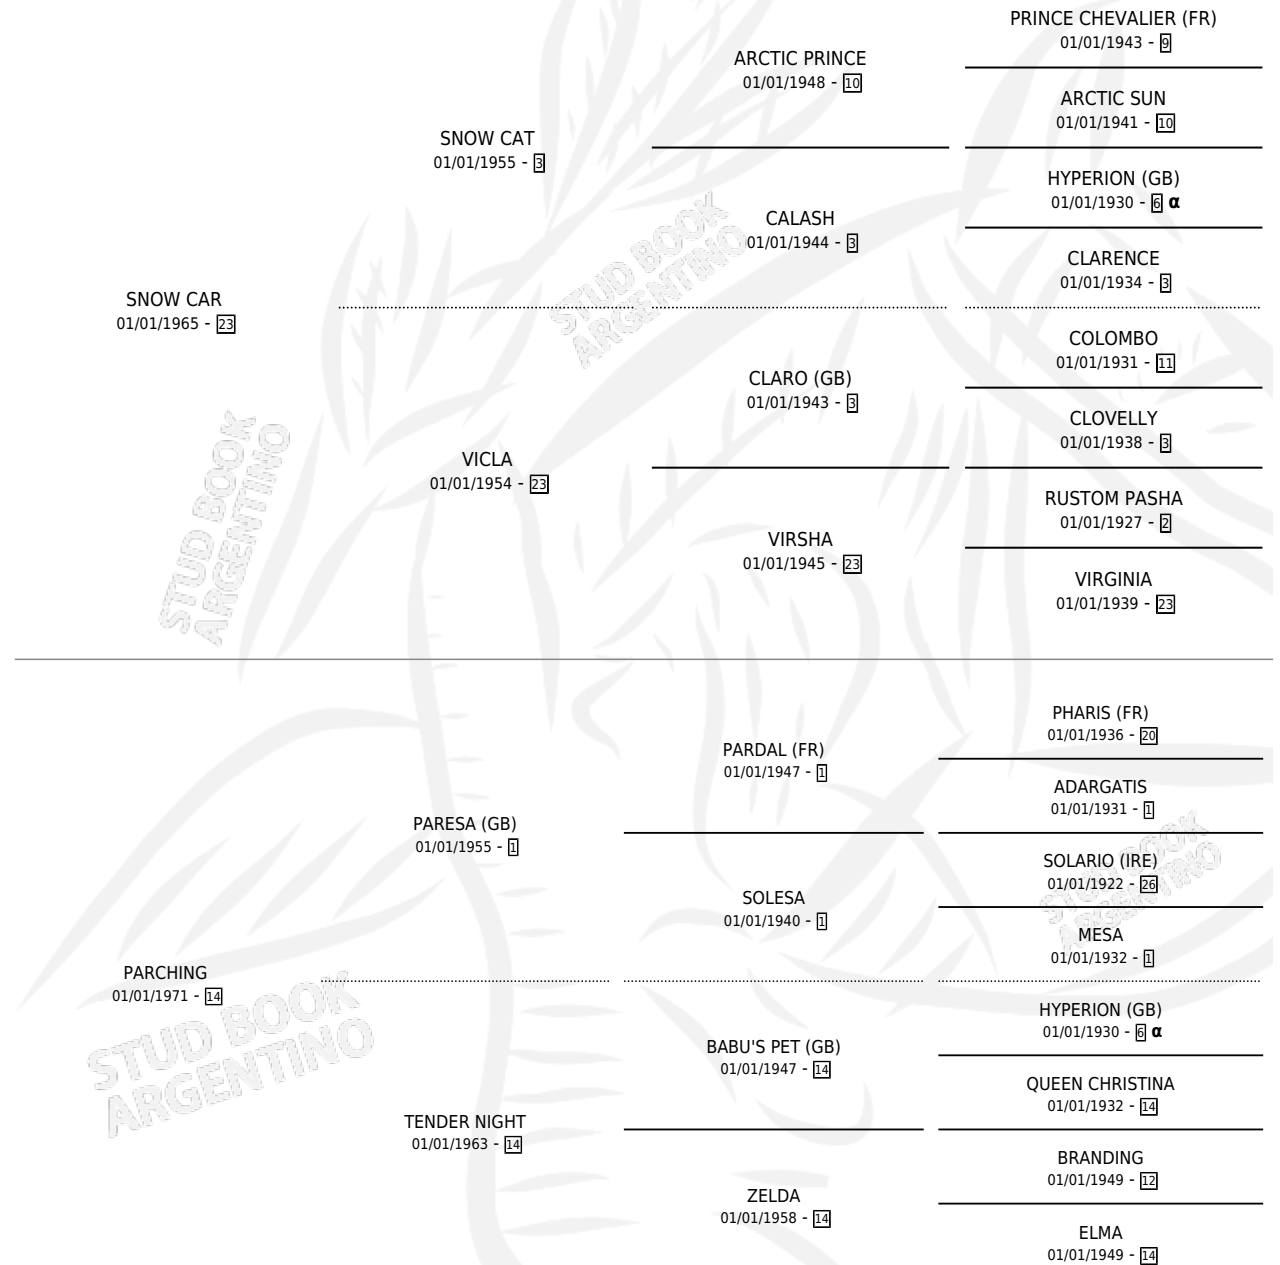

SENSUAL

por SNOW CAR y PARCHING por PARESA (GB)

Argentina · Macho · Zaino · SP · 04/09/1979
Familia 14 · Volumen 30

ESTADO

TIPIFICACIÓN SANGUÍNEA	X
TIPIFICACIÓN POR ADN	X
PASAPORTE	X
IDENTIFICACIÓN POR MICROCHIP	X
REPRODUCTOR	X

Lugar de nacimiento: Campo particular

Criador: Ricca Ricardo Jose

PEDIGREE

INBREEDING : α

CAMPAÑA

Solo carreras oficiales de Argentina

POR EDAD

EDAD	CC	1°	2°	3°	4°	5°	NP	CLC	CLG	CLCG1	CLGG1	IMPORTE	GANANCIA / CC
2 AÑOS	1	0	0	1	0	0	0	1	0	0	0	\$0	\$0
3 AÑOS	1	1	0	0	0	0	0	0	0	0	0	\$0	\$0
6 AÑOS	1	1	0	0	0	0	0	0	0	0	0	\$0	\$0
TOTALES	3	2	0	1	0	0	0	1	0	0	0	\$0	\$0
%		66.7%	0.0%	33.3%	0.0%	0.0%	0.0%	33.3%	0.0%	0.0%	0.0%		

Ganador de 2 carreras en San Isidro y La Plata, a los 3 y 6 años, incluso 3ro Hipodromo Argentino.

POR DISTANCIA

HIPODROMO	CC	1°	2°	3°	4°	5°	NP	CLC	CLG	CLCG1	CLGG1	IMPORTE
LA PLATA	1	1	0	0	0	0	0	0	0	0	0	\$0
0 MTS	1	1	0	0	0	0	0	0	0	0	0	\$0
SAN ISIDRO	1	1	0	0	0	0	0	0	0	0	0	\$0
0 MTS	1	1	0	0	0	0	0	0	0	0	0	\$0
PALERMO	1	0	0	1	0	0	0	1	0	0	0	\$0
0 MTS	1	0	0	1	0	0	0	1	0	0	0	\$0