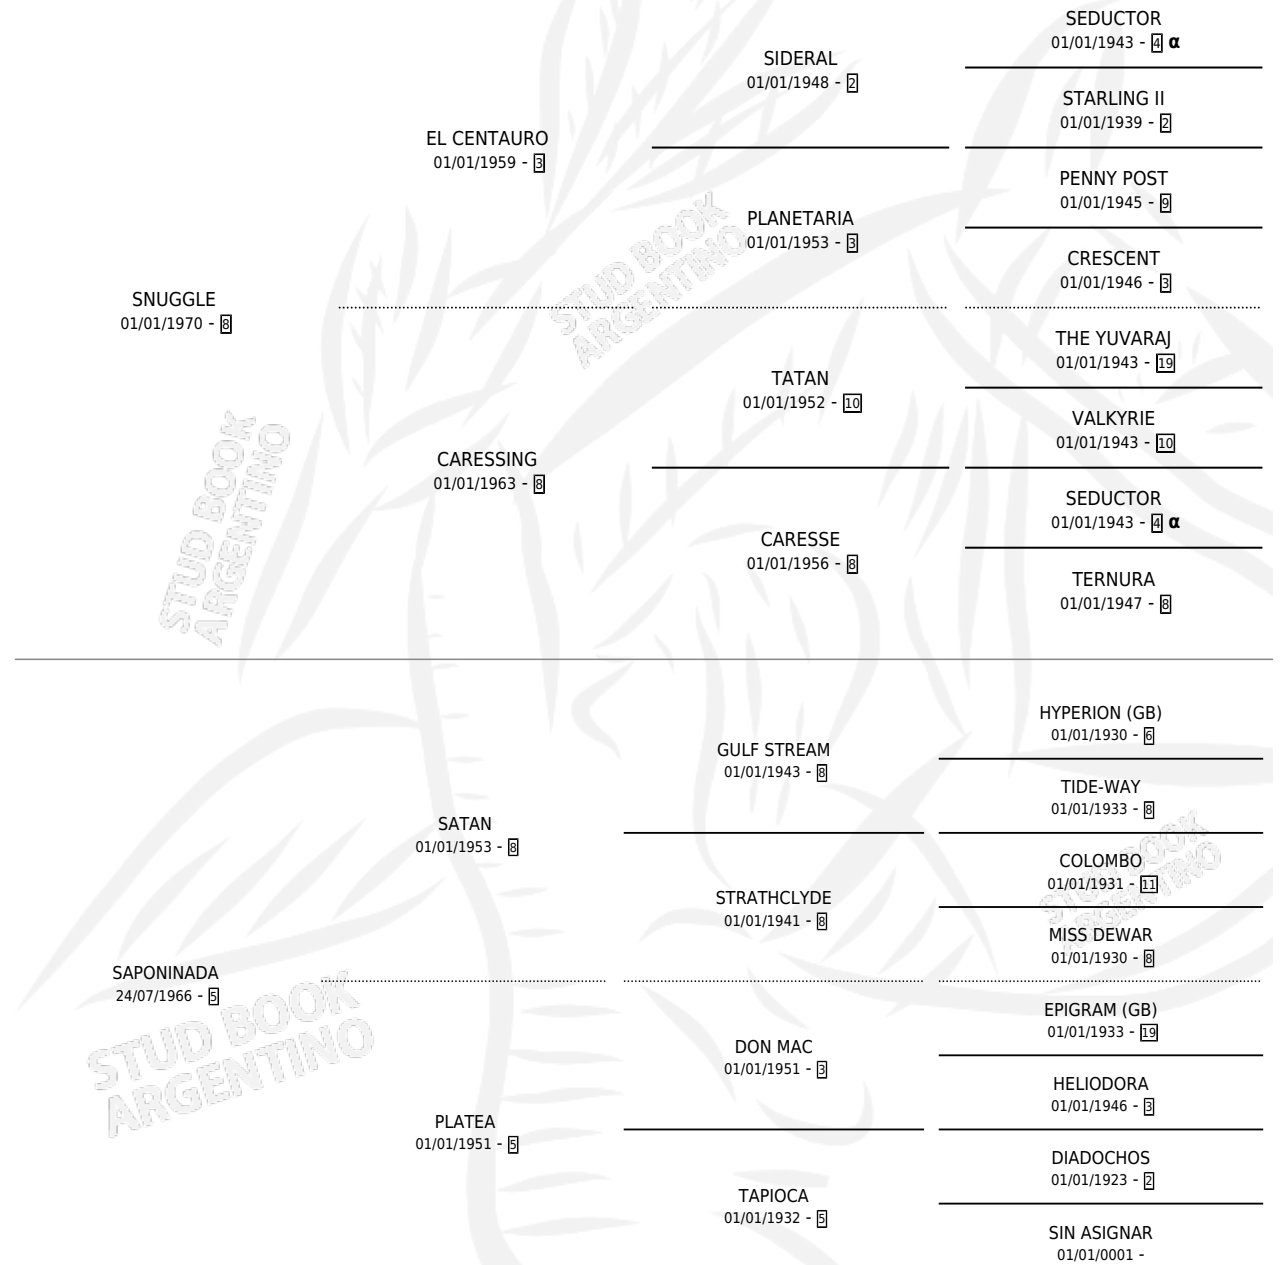

SNUGETA

por **SNUGGLE** y **SAPONINADA** por **SATAN**

Argentina · Hembra · Alazan Tostado · SP · 01/08/1979
Familia 5 · Volumen 30

ESTADO

TIPIFICACIÓN SANGUÍNEA	X
TIPIFICACIÓN POR ADN	X
PASAPORTE	X
IDENTIFICACIÓN POR MICROCHIP	X
REPRODUCTOR	X

Lugar de nacimiento: Campo particular

Criador: Sin dato

PEDIGREE

INBREEDING : α

SNUGETA

Datos oficiales del Stud Book Argentino

Documento generado el 03/05/2026

studbook.org.ar