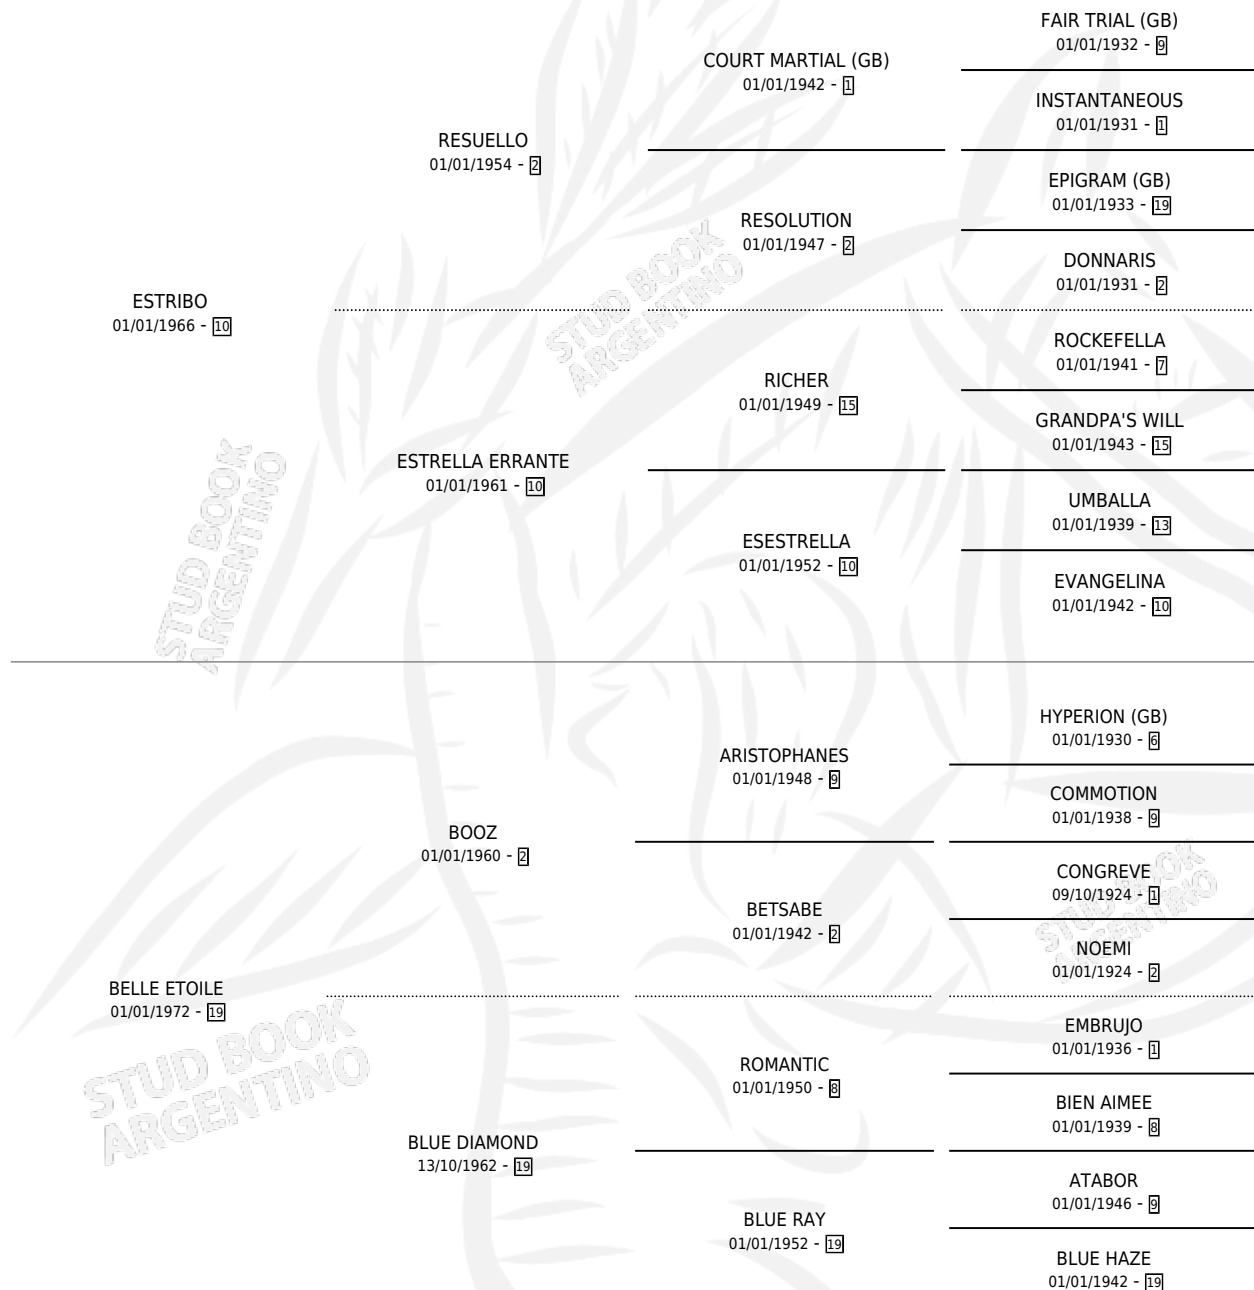

LA BELLE EPOQUE

por **ESTRIBO** y **BELLE ETOILE** por **BOOZ**

Argentina · Hembra · Alazan Tostado · SP · 31/08/1979
Familia 19-b · Volumen 30

ESTADO

TIPIFICACIÓN SANGUÍNEA	✓
TIPIFICACIÓN POR ADN	X
PASAPORTE	X
IDENTIFICACIÓN POR MICROCHIP	X
REPRODUCTOR	✓

Lugar de nacimiento: Campo particular

Criador: Sin dato

~

HIJOS

	MACHOS	HEMBRAS
8 NACIERON	2	6
5 CORRIERON	1	4
4 GANARON	1	3
0 GANADORES CL	0 GANADORES GR	0 GANADORES G1

PEDIGREE