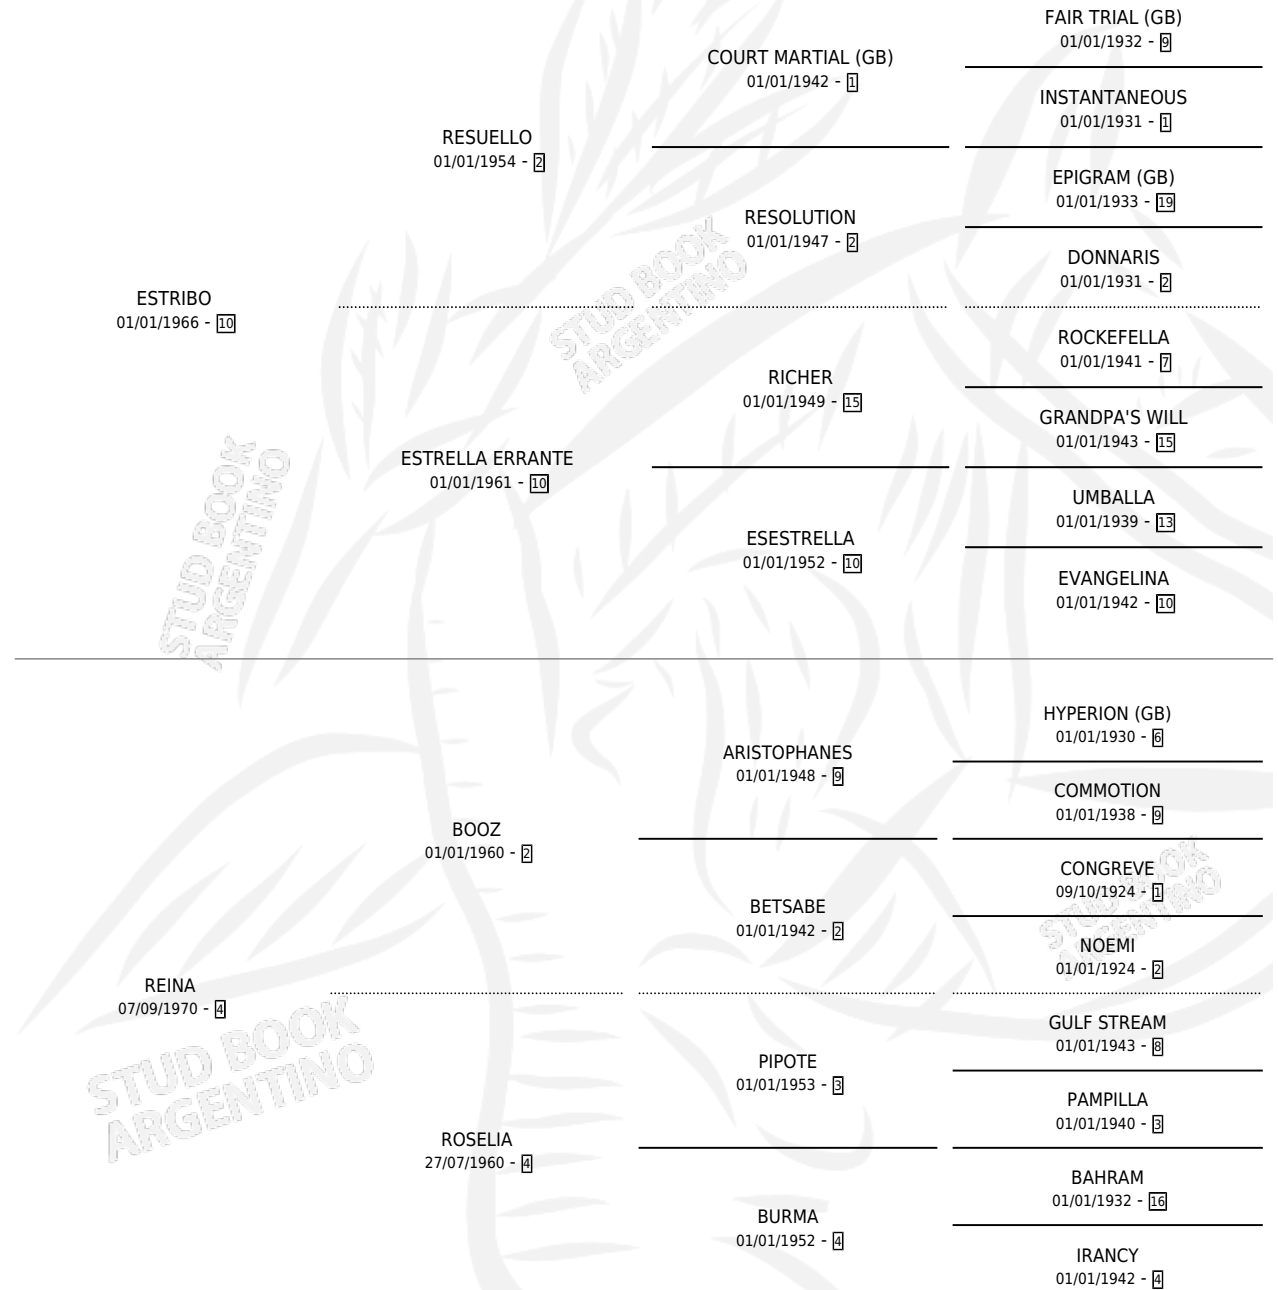

EL REO

por **ESTRIBO** y **REINA** por **BOOZ**

Argentina · Macho · Rosillo · SP · 25/08/1979
Familia 4-b · Volumen 30

ESTADO

TIPIFICACIÓN SANGUÍNEA	✓
TIPIFICACIÓN POR ADN	X
PASAPORTE	X
IDENTIFICACIÓN POR MICROCHIP	X
REPRODUCTOR	✓

Lugar de nacimiento: Campo particular

Criador: Sin dato

~

HIJOS

	MACHOS	HEMBRAS
11 NACIERON	5	6
1 CORRIERON	1	0

SIN ACTUACIONES

PEDIGREE

CAMPAÑA

Solo carreras oficiales de Argentina

POR EDAD

EDAD	CC	1°	2°	3°	4°	5°	NP	CLC	CLG	CLCG1	CLGG1	IMPORTE	GANANCIA / CC
5 AÑOS	2	2	0	0	0	0	0	0	0	0	0	\$0	\$0
7 AÑOS	1	1	0	0	0	0	0	0	0	0	0	\$0	\$0
TOTALES	3	3	0	0	0	0	0	0	0	0	0	\$0	\$0
%		100%	0.0%	0.0%	0.0%	0.0%	0.0%	0.0%	0.0%	0.0%	0.0%		