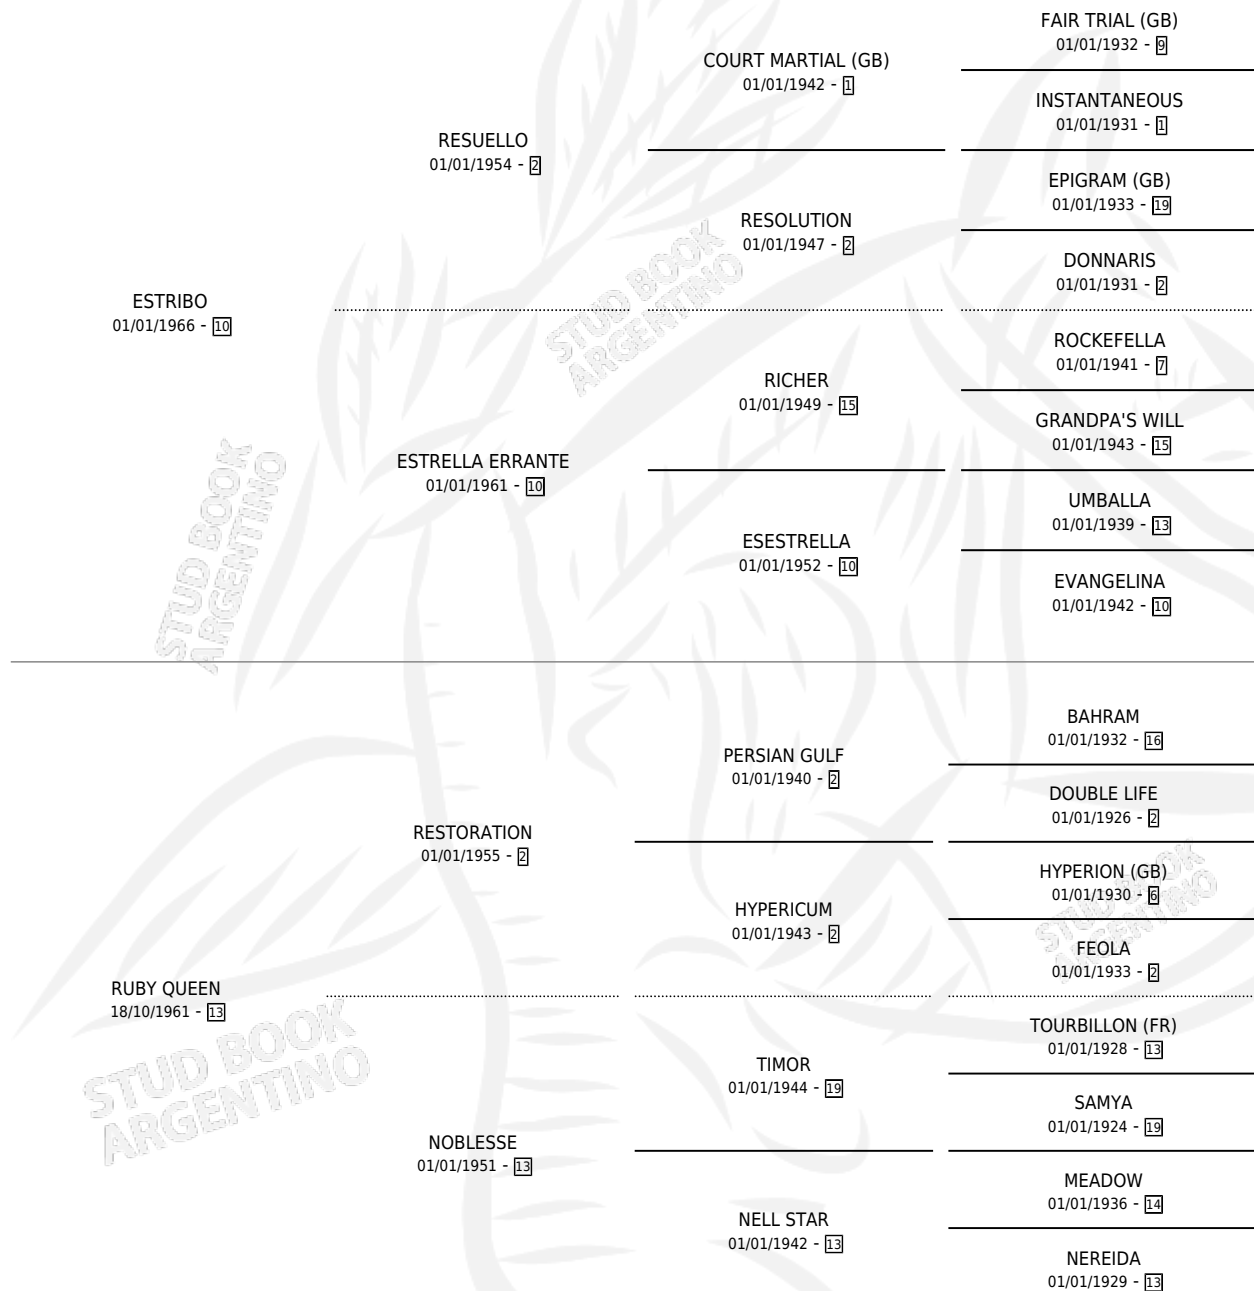

EL RECLUTA

por **ESTRIBO** y **RUBY QUEEN** por **RESTORATION**

Argentina · Macho · Zaino Colorado · SP · 05/09/1979
Familia 13-b · Volumen 30

ESTADO

TIPIFICACIÓN SANGUÍNEA	X
TIPIFICACIÓN POR ADN	X
PASAPORTE	X
IDENTIFICACIÓN POR MICROCHIP	X
REPRODUCTOR	X

Lugar de nacimiento: Campo particular

Criador: Sin dato

PEDIGREE

EL RECLUTA

Datos oficiales del Stud Book Argentino

Documento generado el 12/06/2026

studbook.org.ar