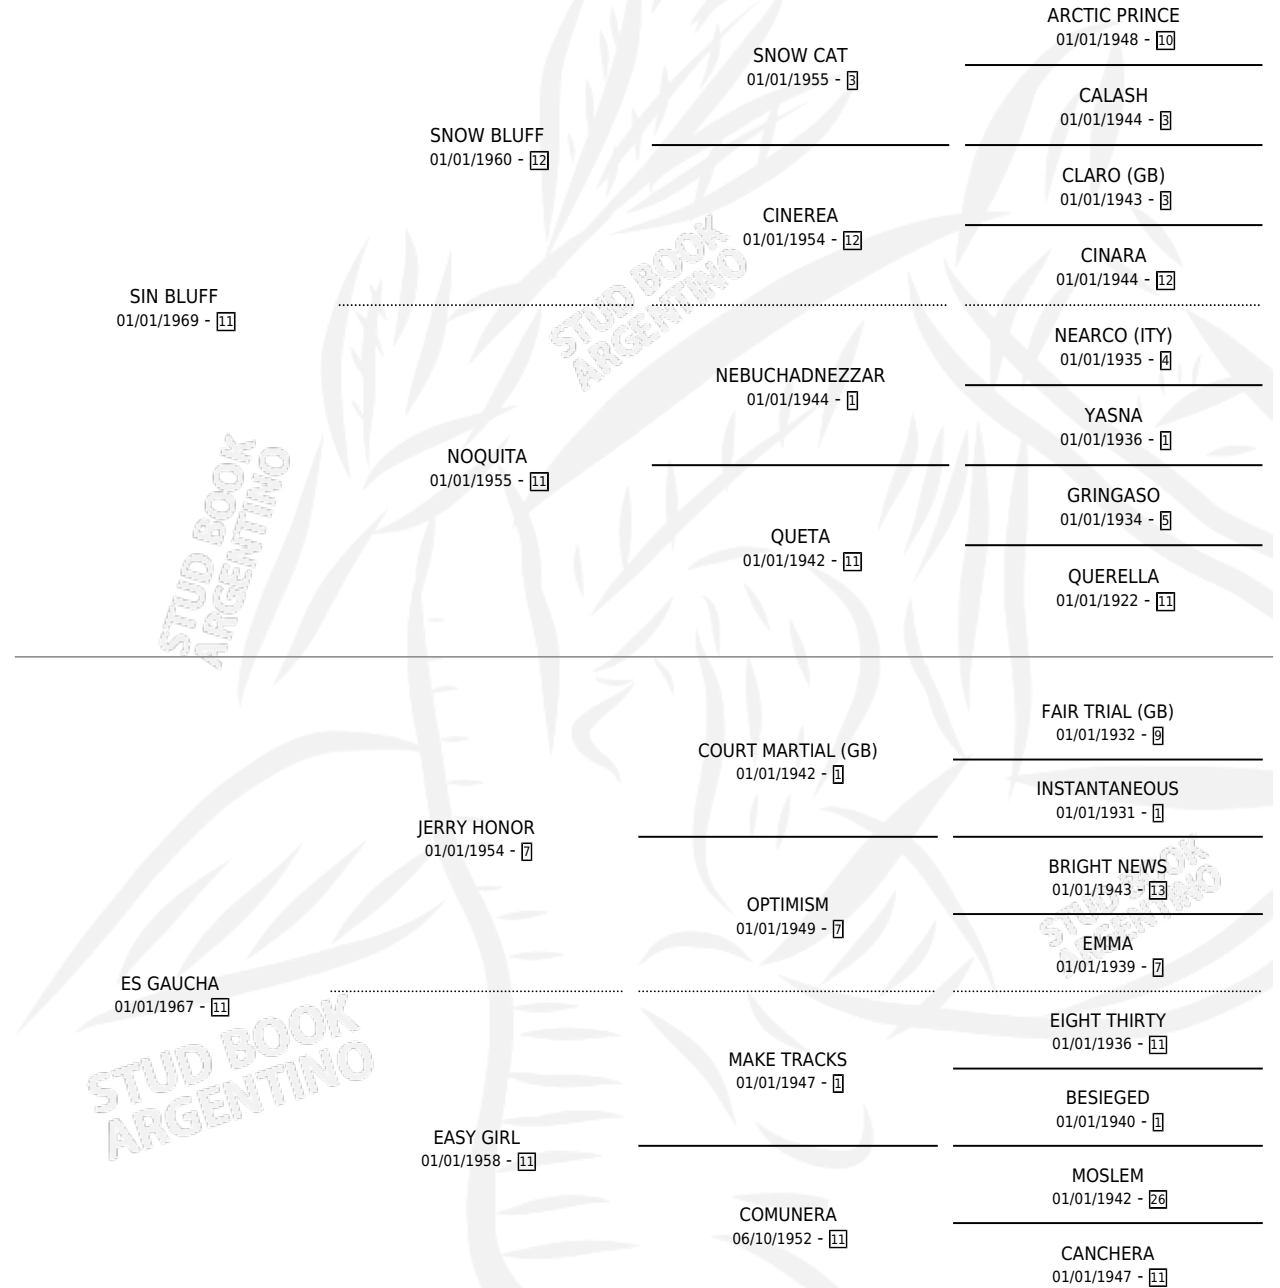

SIN EMBLEMA

por SIN BLUFF y ES GAUCHA por JERRY HONOR

Argentina · Hembra · No Consigna · SP · 01/01/1979
Familia 11-c · Volumen 30

ESTADO

TIPIFICACIÓN SANGUÍNEA	X
TIPIFICACIÓN POR ADN	X
PASAPORTE	X
IDENTIFICACIÓN POR MICROCHIP	X
REPRODUCTOR	X

Lugar de nacimiento: Campo particular

Criador: Sin dato

PEDIGREE

CAMPAÑA

Solo carreras oficiales de Argentina

POR EDAD

EDAD	CC	1°	2°	3°	4°	5°	NP	CLC	CLG	CLCG1	CLGG1	IMPORTE	GANANCIA / CC
6 AÑOS	1	1	0	0	0	0	0	0	0	0	0	\$0	\$0
TOTALES	1	1	0	0	0	0	0	0	0	0	0	\$0	\$0
%		100%	0.0%	0.0%	0.0%	0.0%	0.0%	0.0%	0.0%	0.0%	0.0%		