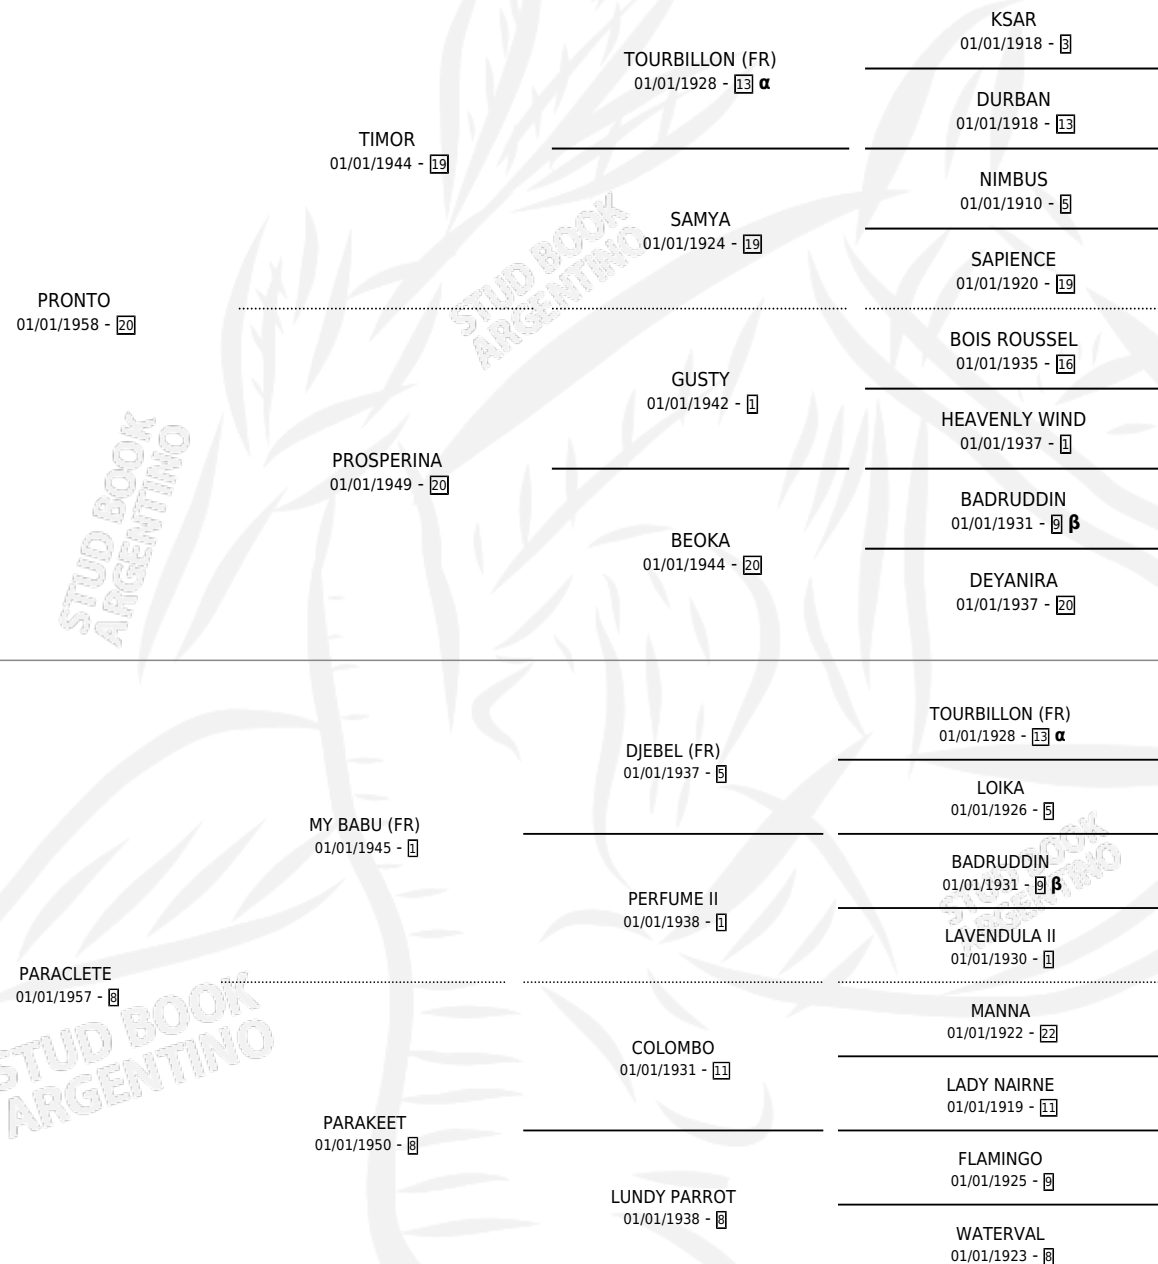

CALECHE

por PRONTO y PARACLETE por MY BABU (FR)

Argentina · Hembra · Zaino Colorado · SP · 01/01/1965
Familia 8-k · Volumen 25

ESTADO

TIPIFICACIÓN SANGUÍNEA	X
TIPIFICACIÓN POR ADN	X
PASAPORTE	X
IDENTIFICACIÓN POR MICROCHIP	X
REPRODUCTOR	✓

Lugar de nacimiento: Campo particular

Criador: Sin dato

~

HIJOS

	MACHOS	HEMBRAS
5 NACIERON	3	2
1 CORRIERON	1	0
1 GANARON	1	0
0 GANADORES CL	0 GANADORES GR	0 GANADORES G1

PEDIGREE

INBREEDING : α,β