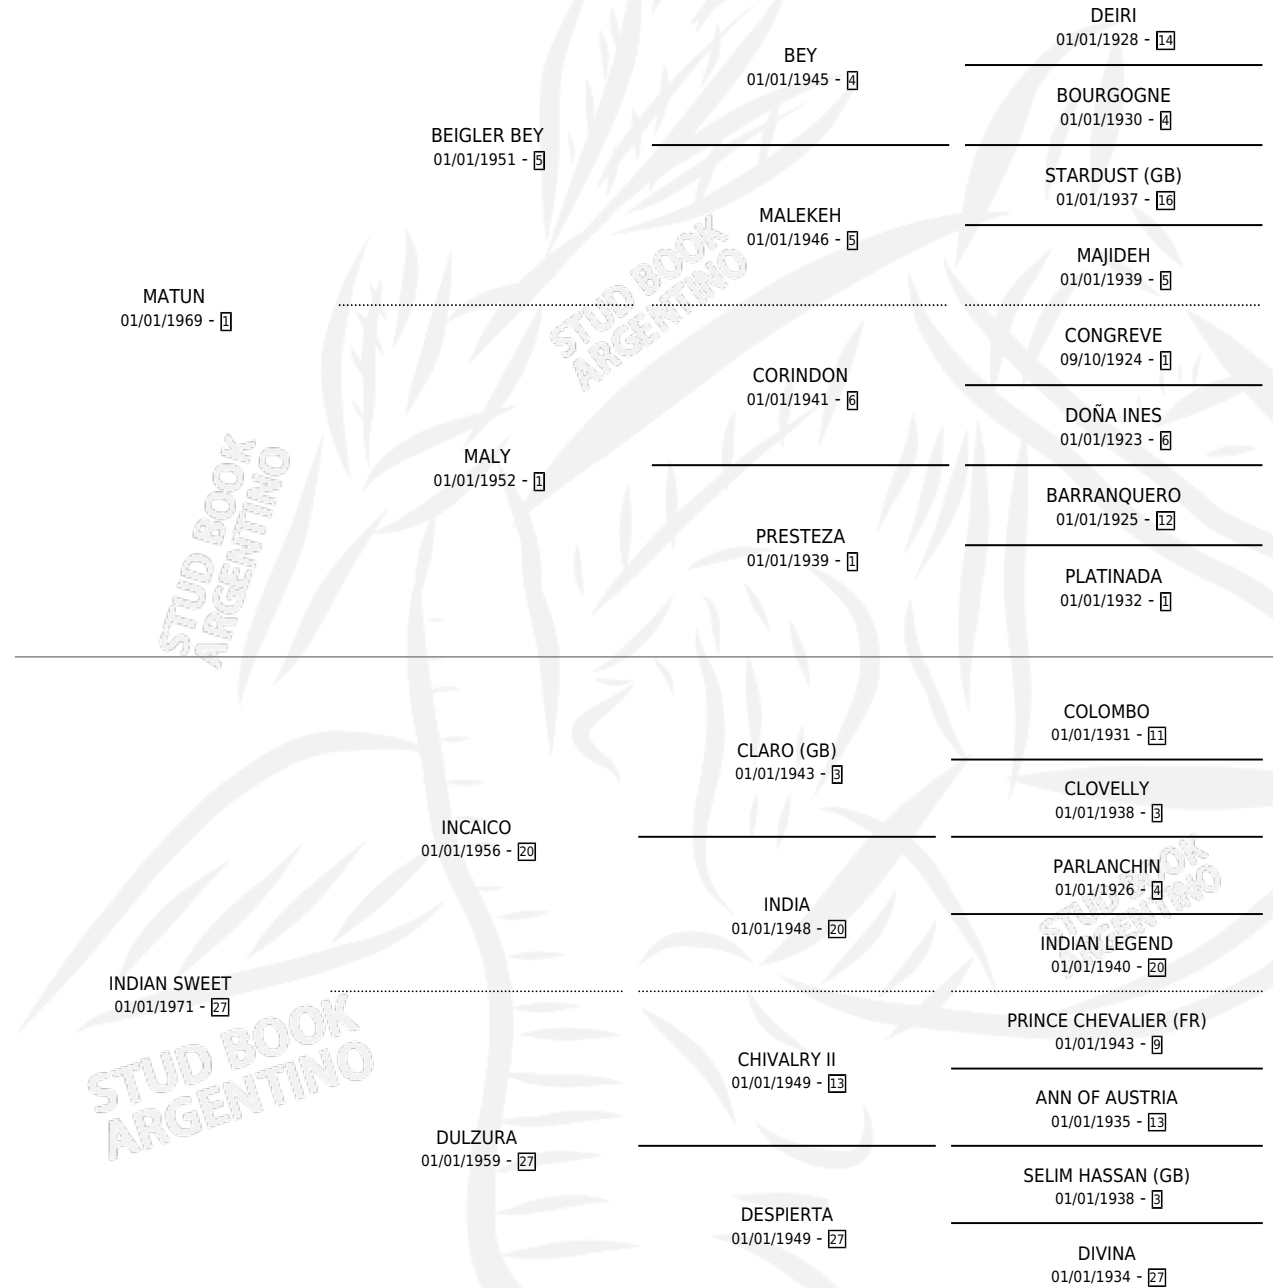

INCATUN

por **MATUN** y **INDIAN SWEET** por **INCAICO**

Argentina · Macho · Zaino · SP · 03/09/1979
Familia 27 · Volumen 30

ESTADO

TIPIFICACIÓN SANGUÍNEA	X
TIPIFICACIÓN POR ADN	X
PASAPORTE	X
IDENTIFICACIÓN POR MICROCHIP	X
REPRODUCTOR	✓

Lugar de nacimiento: Campo particular

Criador: Sin dato

~

HIJOS

	MACHOS	HEMBRAS
2 NACIERON	1	1
1 CORRIERON	0	1
1 GANARON	0	1
0 GANADORES CL	0 GANADORES GR	0 GANADORES G1

PEDIGREE

CAMPAÑA

Solo carreras oficiales de Argentina