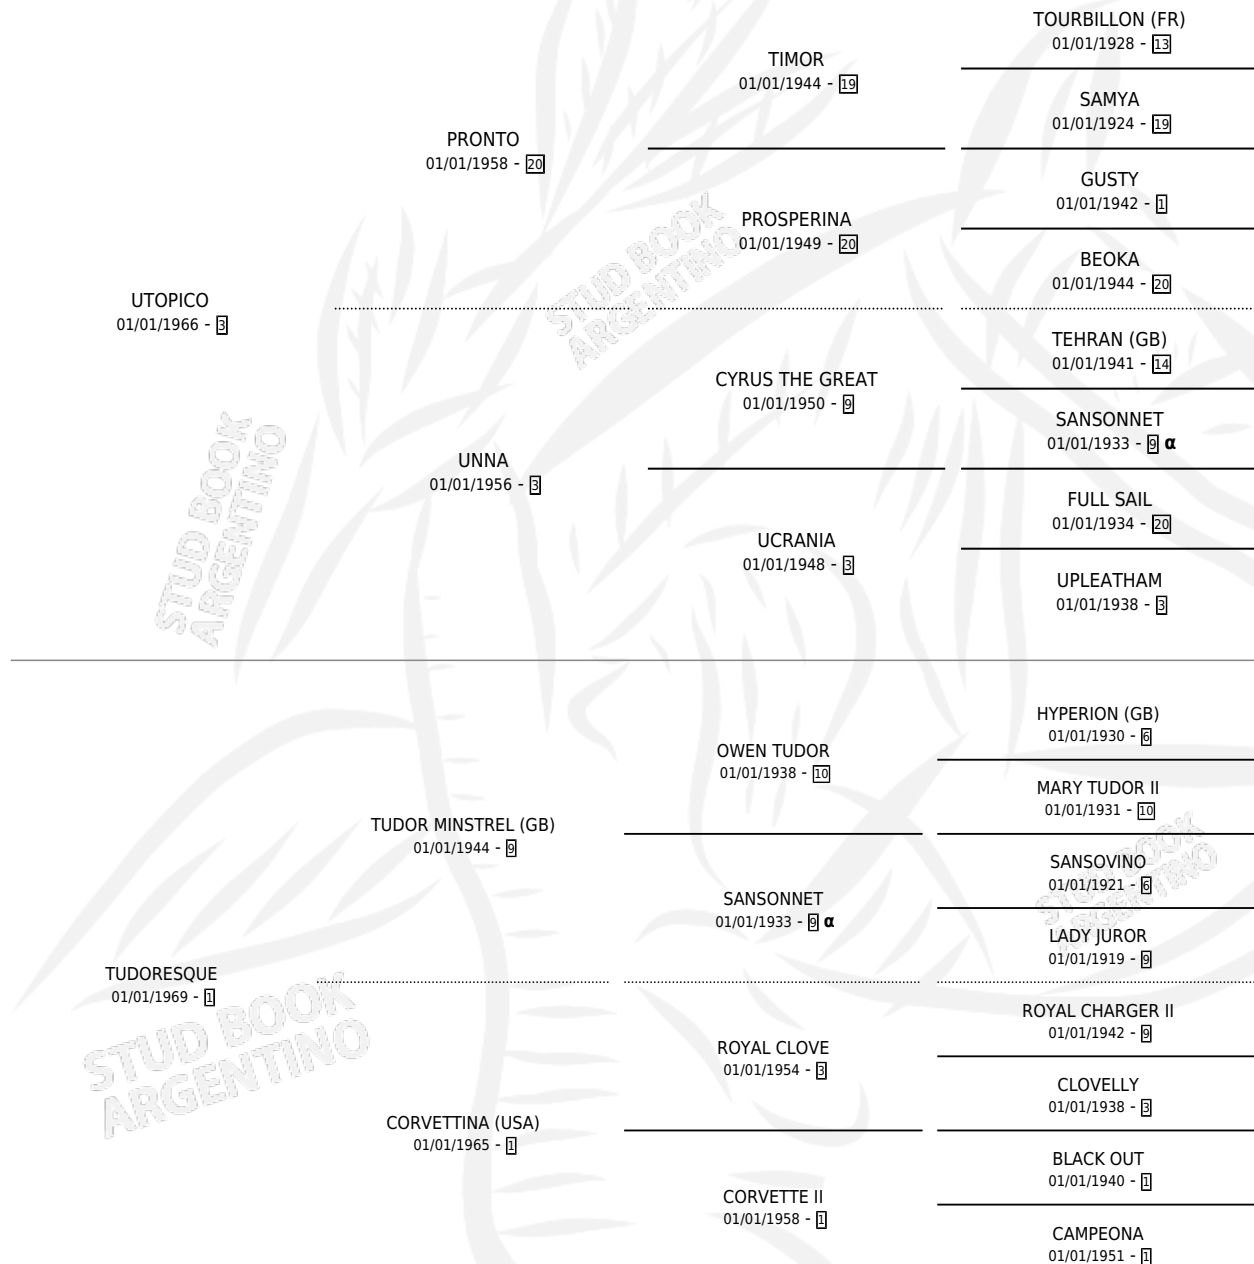

TURINESA

por UTOPICO y TUDORESQUE por TUDOR MINSTREL (GB)

Argentina · Hembra · Zaino Colorado · SP · 20/08/1979
Familia 1-e · Volumen 30

ESTADO

TIPIFICACIÓN SANGUÍNEA	X
TIPIFICACIÓN POR ADN	X
PASAPORTE	X
IDENTIFICACIÓN POR MICROCHIP	X
REPRODUCTOR	✓

Lugar de nacimiento: Campo particular

Criador: Sin dato

~

HIJOS

	MACHOS	HEMBRAS
2 NACIERON	0	2
SIN ACTUACIONES		

PEDIGREE

INBREEDING : α

CAMPAÑA

Solo carreras oficiales de Argentina

POR EDAD

EDAD	CC	1°	2°	3°	4°	5°	NP	CLC	CLG	CLCG1	CLGG1	IMPORTE	GANANCIA / CC
3 AÑOS	1	1	0	0	0	0	0	0	0	0	0	\$0	\$0
TOTALES	1	1	0	0	0	0	0	0	0	0	0	\$0	\$0
%		100%	0.0%	0.0%	0.0%	0.0%	0.0%	0.0%	0.0%	0.0%	0.0%		

SERVICIOS

Servicios **10** / Nacimientos **2** / Efectividad **20.00%**

PADRILLO	PRODUCTO	CRIADOR	1ER SERVICIO	ÚLTIMO SERVICIO
HARPER	∅		01/09/1992	03/09/1992
HARPER	∅		26/11/1991	28/11/1991
HARPER	∅		03/09/1990	21/11/1990
HARPER	∅		08/10/1989	06/12/1989
EL VENGADOR	∅		08/10/1988	18/11/1988
EL VENGADOR	TESALINA (H Z, 22/09/1988)	SIN DATO	24/09/1987	28/09/1987
EL VENGADOR	∅		10/12/1986	12/12/1986
EL VENGADOR	TRANI (H Z, 18/11/1986)	SIN DATO	25/08/1985	11/12/1985
EL VENGADOR	∅			
EL VENGADOR	∅			