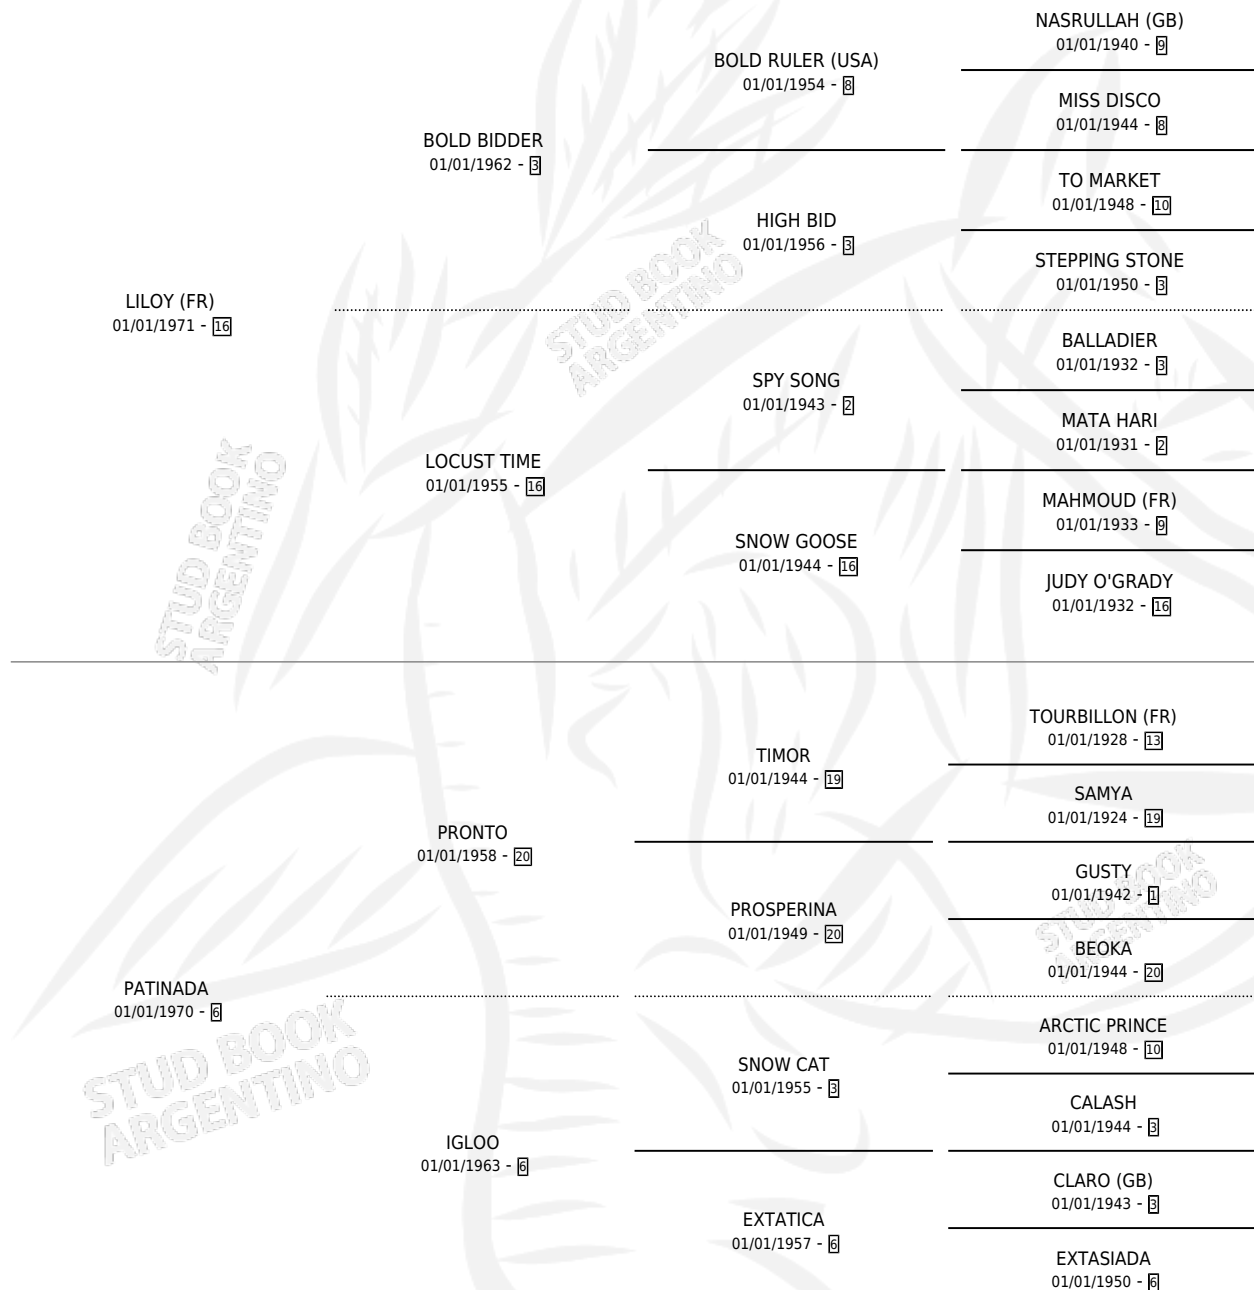

PALAIS DE GLACE

por LILOY (FR) y PATINADA por PRONTO

Argentina · Macho · Zaino Colorado · SP · 01/01/1979
Familia 6-f · Volumen 30

ESTADO

TIPIFICACIÓN SANGUÍNEA	✓
TIPIFICACIÓN POR ADN	X
PASAPORTE	X
IDENTIFICACIÓN POR MICROCHIP	X
REPRODUCTOR	✓

Lugar de nacimiento: Campo particular

Criador: Sin dato

~

HIJOS

	MACHOS	HEMBRAS
19 NACIERON	6	13
SIN ACTUACIONES		

PEDIGREE

SERVICIOS PADRILLO

TEMPORADA	HARAS	SERVICIO	NAC.	EFFECTIVIDAD
1994	LA ELSA	9	1	11.11 %
1993	LA ELSA	5	3	60.00 %
1992	LA ELSA	3	2	66.67 %
1990	LA ELSA	3	2	66.67 %
1989	LA ELSA	7	3	42.86 %
1988	LA ELSA	8	6	75.00 %
1987	IMPORTADO EN VIENTRE	4	1	25.00 %
1986	IMPORTADO EN VIENTRE	3	0	0.00 %
1985	IMPORTADO EN VIENTRE	4	1	25.00 %