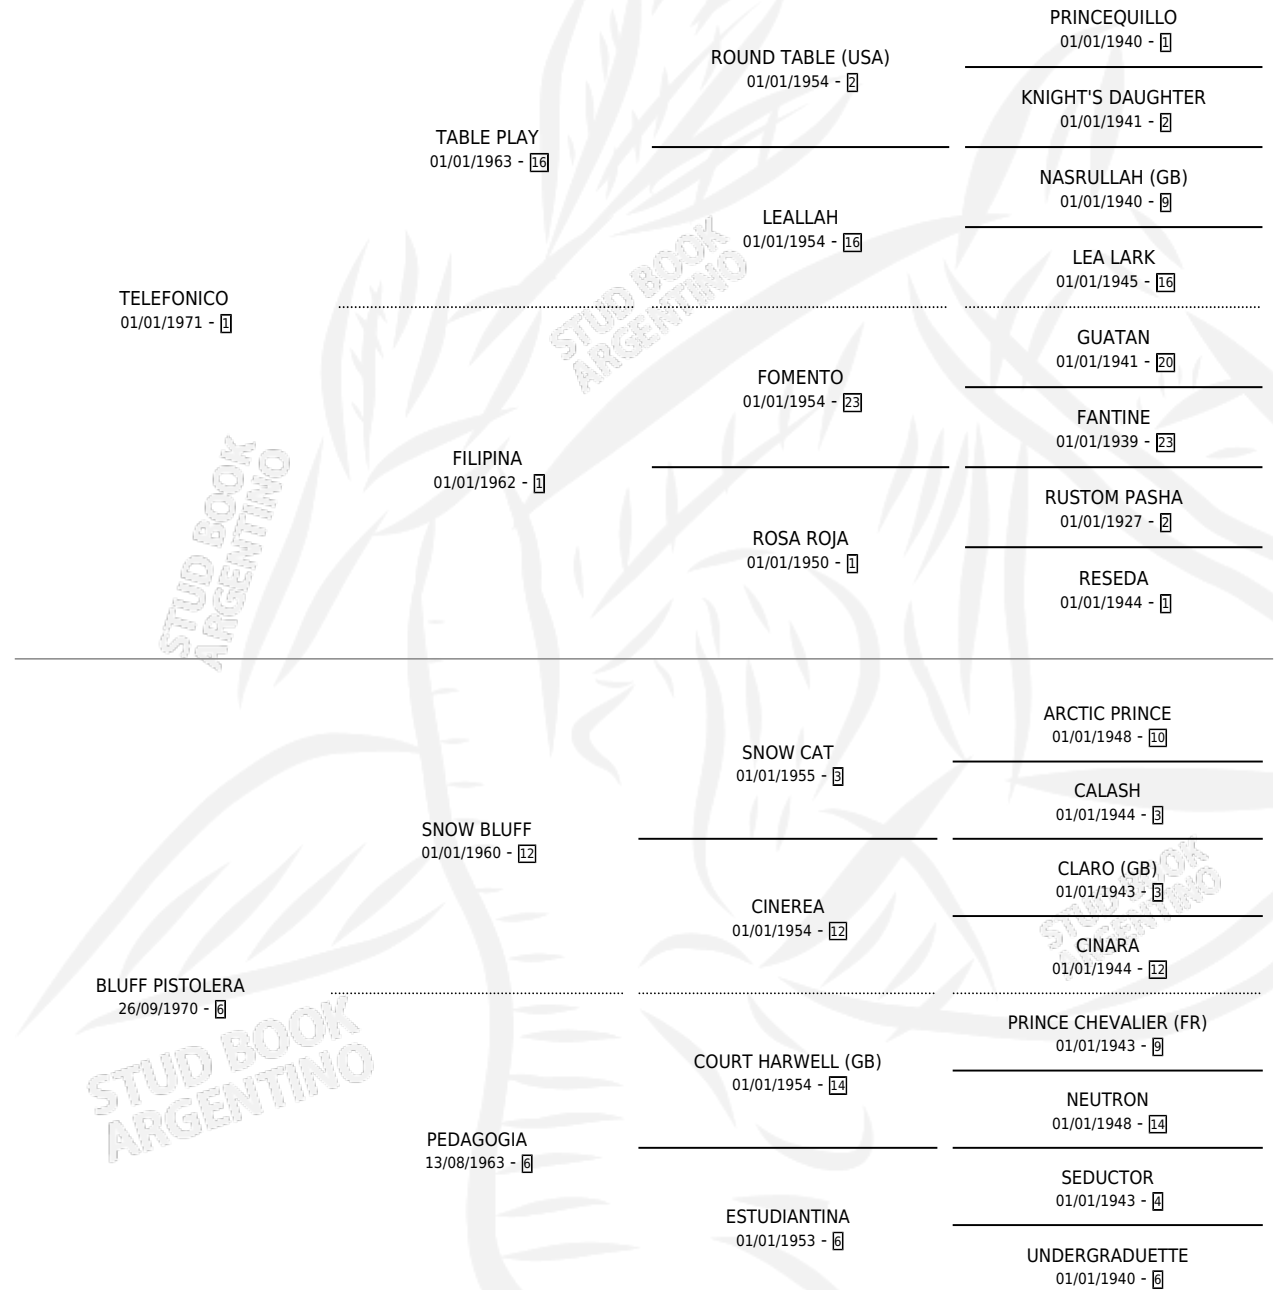

PISTOLERO TEL

por TELEFONICO y BLUFF PISTOLERA por SNOW BLUFF

Argentina · Macho · No Consigna · SP · 01/01/1979
Familia 6-f · Volumen 30

ESTADO

TIPIFICACIÓN SANGUÍNEA	X
TIPIFICACIÓN POR ADN	X
PASAPORTE	X
IDENTIFICACIÓN POR MICROCHIP	X
REPRODUCTOR	X

Lugar de nacimiento: Campo particular

Criador: Sin dato

PEDIGREE

CAMPAÑA

Solo carreras oficiales de Argentina

POR EDAD

EDAD	CC	1°	2°	3°	4°	5°	NP	CLC	CLG	CLCG1	CLGG1	IMPORTE	GANANCIA / CC
4 AÑOS	1	1	0	0	0	0	0	0	0	0	0	\$0	\$0
6 AÑOS	1	1	0	0	0	0	0	0	0	0	0	\$0	\$0
TOTALES	2	2	0	0	0	0	0	0	0	0	0	\$0	\$0
%		100%	0.0%	0.0%	0.0%	0.0%	0.0%	0.0%	0.0%	0.0%	0.0%		