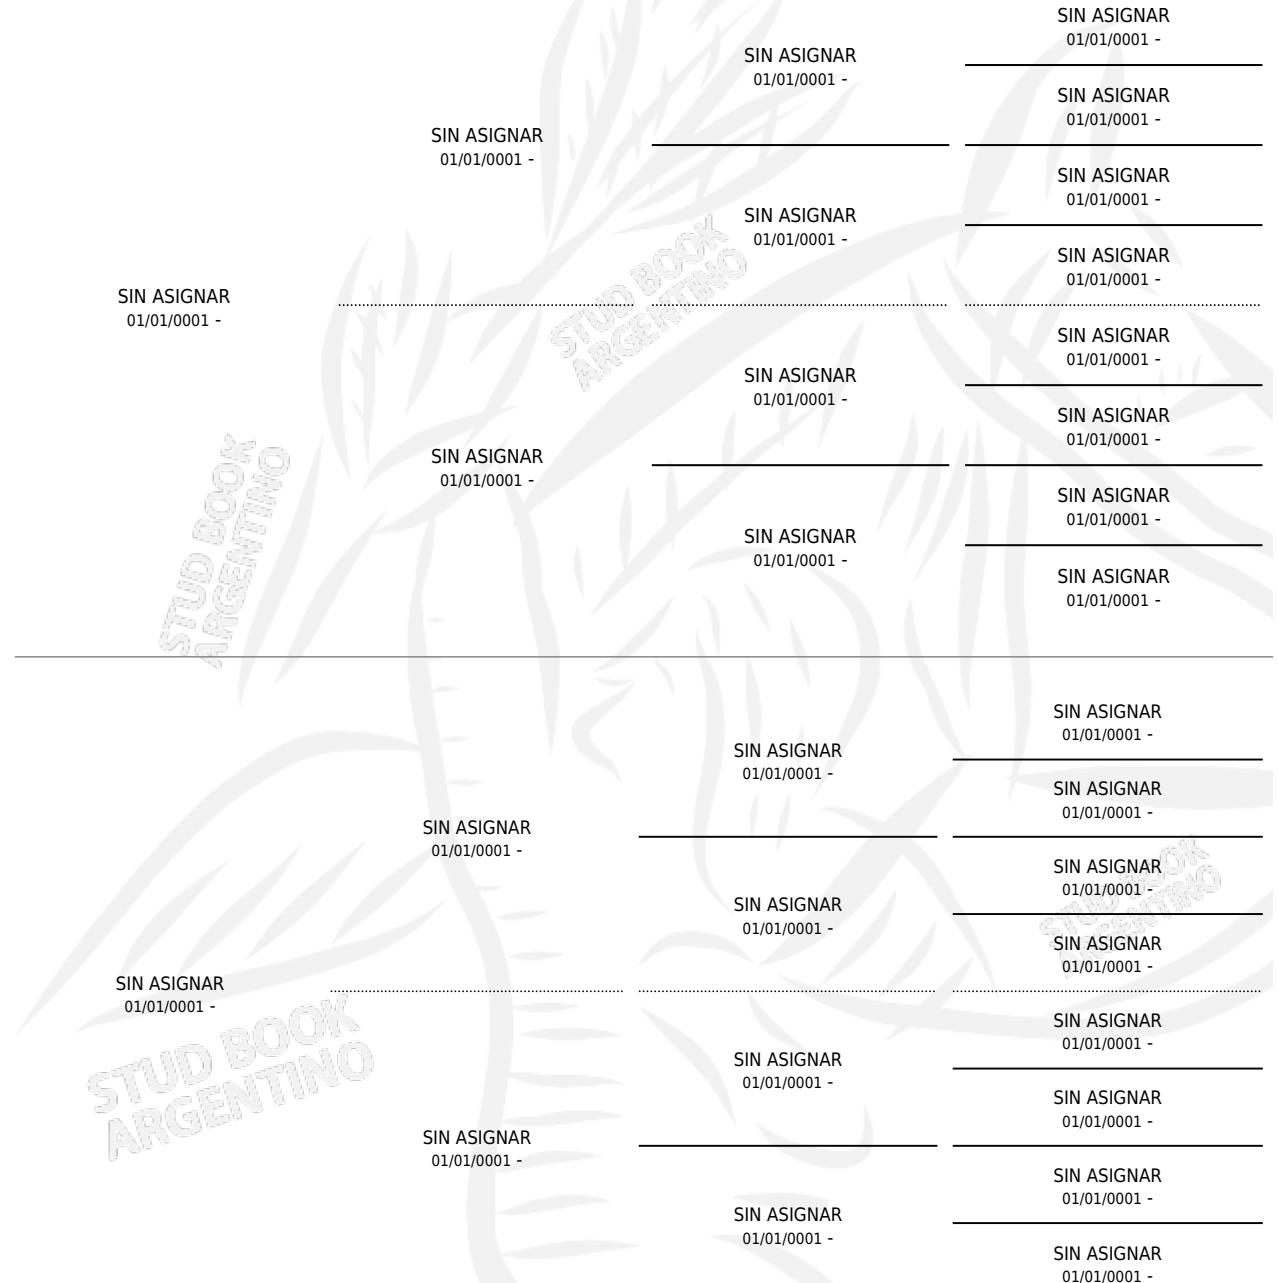

ALWAYS-PAOLA

por SIN ASIGNAR y SIN ASIGNAR por SIN ASIGNAR

Argentina · Hembra · Alazan · SP · 01/01/1979
Familia · Volumen 30

ESTADO

TIPIFICACIÓN SANGUÍNEA	X
TIPIFICACIÓN POR ADN	X
PASAPORTE	X
IDENTIFICACIÓN POR MICROCHIP	X
REPRODUCTOR	✓

Lugar de nacimiento: Campo particular

Criador: Sin dato

PEDIGREE

S

mientos 0 / Efectividad 0.00%

PADRILLO	PRODUCTO	CRIADOR	1ER SERVICIO	ÚLTIMO SERVICIO
BOMBADIER (USA)	Ø			
ALWAYS-PAOLA	Ø			

Datos oficiales del Stud Book Argentino