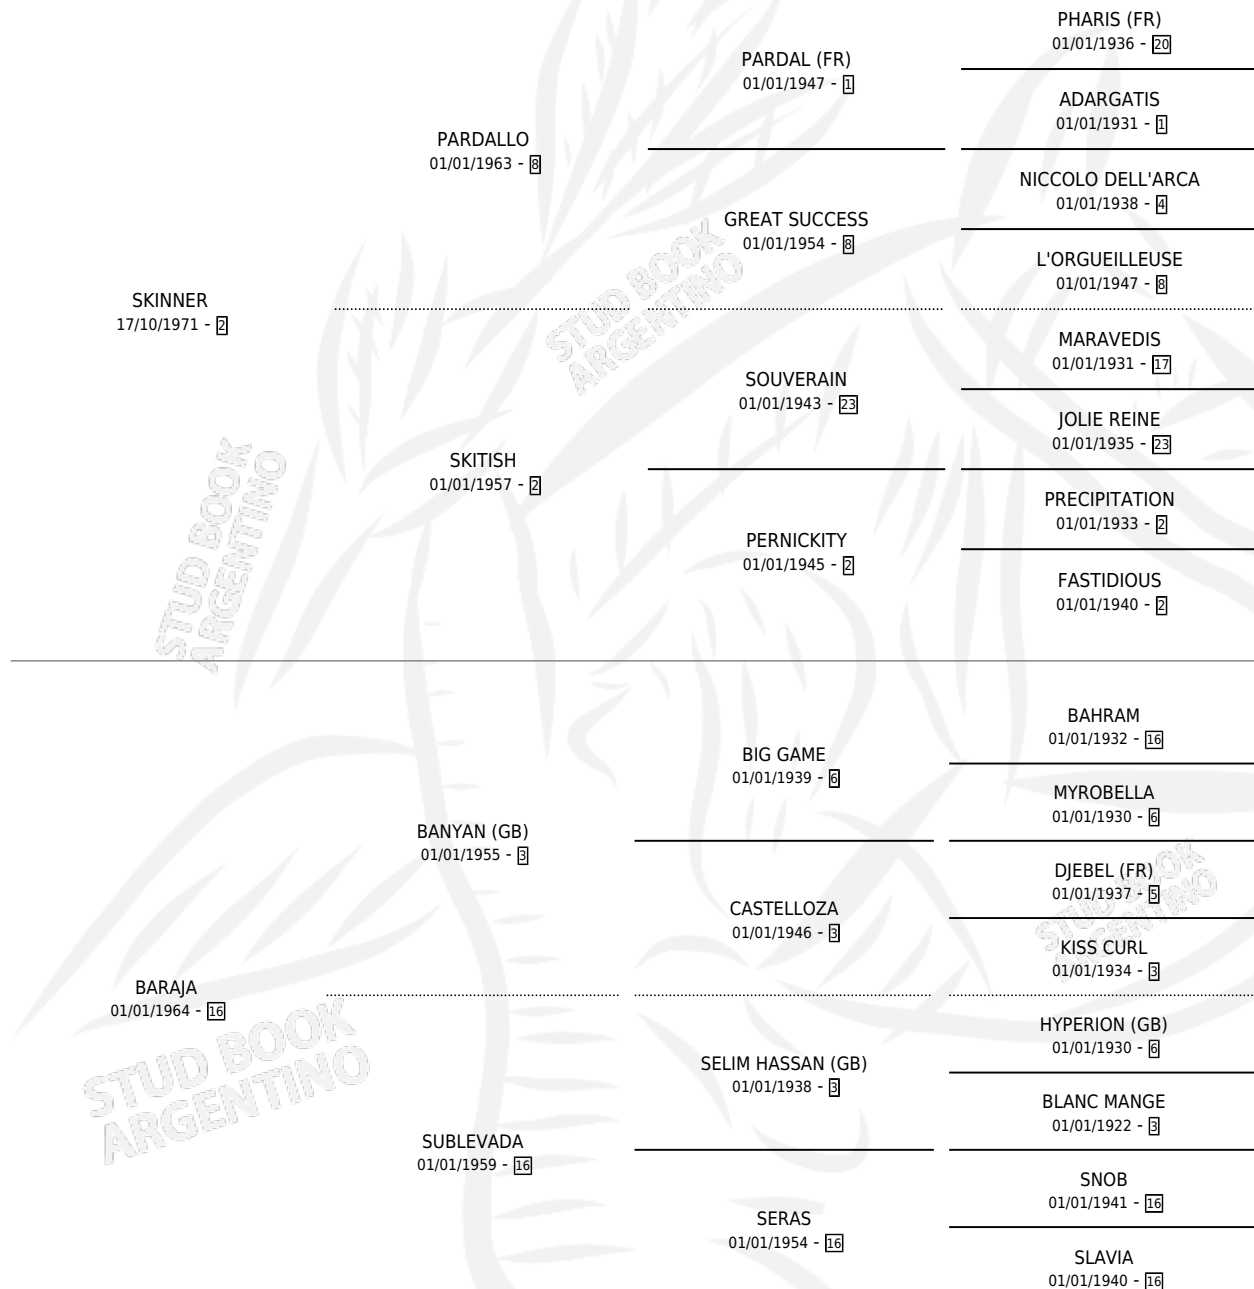

BANDIDA

por SKINNER y BARAJA por BANYAN (GB)

Argentina · Hembra · Zaino Doradillo · SP · 01/01/1979
Familia 16-e · Volumen 30

ESTADO

TIPIFICACIÓN SANGUÍNEA	X
TIPIFICACIÓN POR ADN	X
PASAPORTE	X
IDENTIFICACIÓN POR MICROCHIP	X
REPRODUCTOR	✓

Lugar de nacimiento: Campo particular

Criador: El Chañar

~

HIJOS

	MACHOS	HEMBRAS
8 NACIERON	2	6
SIN ACTUACIONES		

PEDIGREE

S

cimientos 8 / Efectividad 80.00%

PADRILLO	PRODUCTO	CRIADOR	1ER SERVICIO	ÚLTIMO SERVICIO
PINGAZO	BASH (H ZD, 03/09/1994) •MURIÓ EL 03/10/1995•	EL CHAÑAR	16/09/1993	10/10/1993
PIONERO	BARLOA PIA (H Z, 06/09/1993) •MURIÓ EL 06/09/1995•	EL CHAÑAR	28/08/1992	04/10/1992
PINGAZO	∅		21/08/1991	26/11/1991
PINGAZO	BAMPI (H Z, 13/08/1991)	EL CHAÑAR	02/09/1990	02/09/1990
SPRING HICKORY (USA)	BAMBOA (H Z, 03/08/1990)	EL CHAÑAR	07/09/1989	09/09/1989
PIONERO	BAIRE (H Z, 09/08/1989) •MURIÓ EL 08/08/1995•	EL CHAÑAR	11/09/1988	13/09/1988
PIONERO	BARACOA (M Z, 24/07/1988)	EL CHAÑAR	07/08/1987	25/08/1987
PIONERO	∅		03/11/1986	05/11/1986
PIONERO	BACCARAT (M Z, 25/10/1986)	ASOCIACION COOPERATIVA DE CRIADORES DE CABALLOS DE CARRERA	16/08/1985	29/11/1985
PIONERO	BALARRASA (H Z, 07/10/1985) •MURIÓ EL 07/10/1987•	EL CHAÑAR		