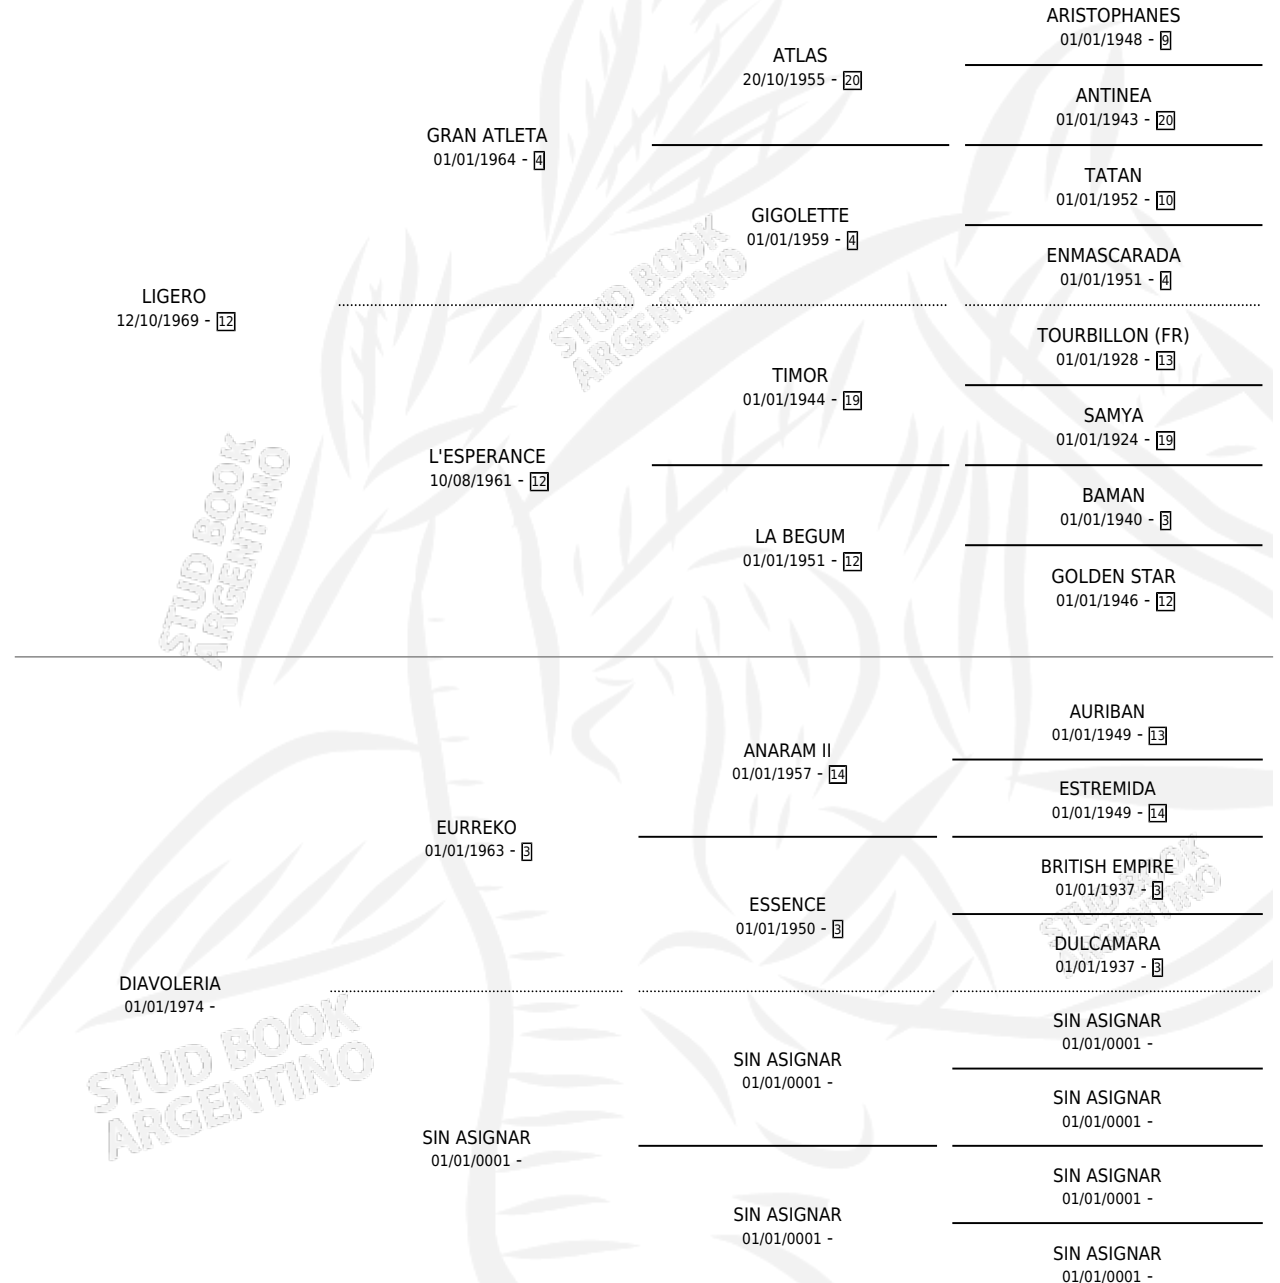

FAST DEVIL

por **LIGERO** y **DIAVOLERIA** por **EURREKO**

Argentina · Macho · Zaino · SP · 08/08/1979
Familia · Volumen 30

ESTADO

TIPIFICACIÓN SANGUÍNEA	X
TIPIFICACIÓN POR ADN	X
PASAPORTE	X
IDENTIFICACIÓN POR MICROCHIP	X
REPRODUCTOR	X

Lugar de nacimiento: Campo particular

Criador: Sin dato

PEDIGREE

FAST DEVIL

Datos oficiales del Stud Book Argentino

Documento generado el 09/05/2026

studbook.org.ar