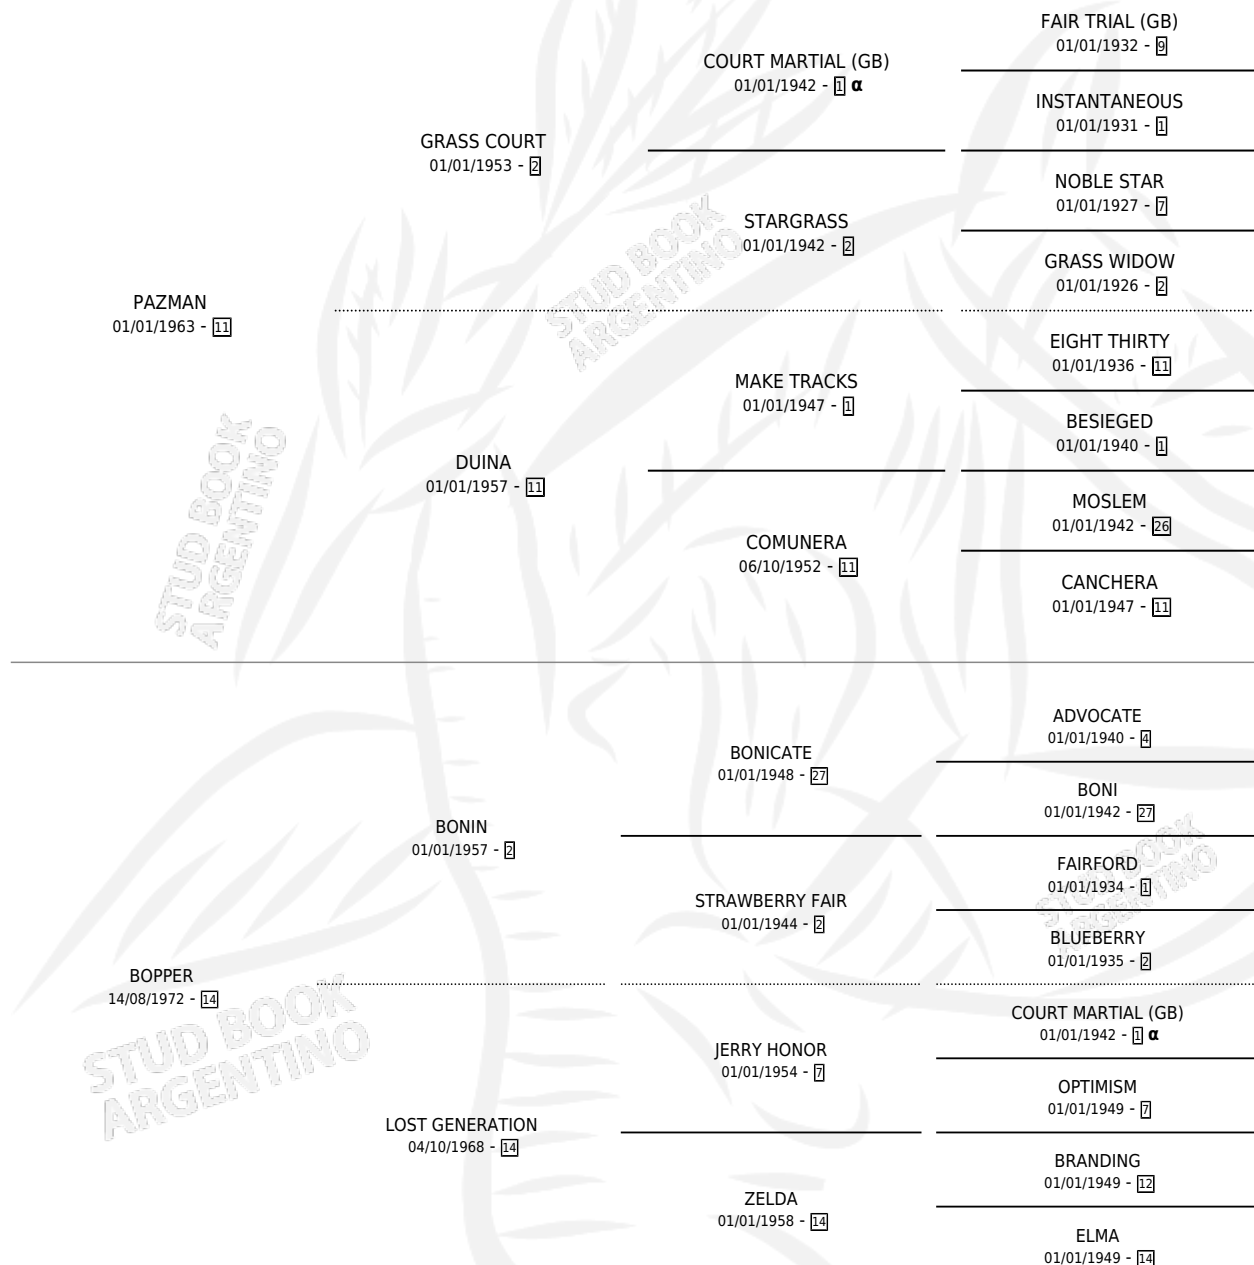

BONNA BOTA

por PAZMAN y BOPPER por BONIN

Argentina · Hembra · Alazan · SP · 01/01/1979
Familia 14 · Volumen 30

ESTADO

TIPIFICACIÓN SANGUÍNEA	X
TIPIFICACIÓN POR ADN	X
PASAPORTE	X
IDENTIFICACIÓN POR MICROCHIP	X
REPRODUCTOR	✓

Lugar de nacimiento: Campo particular

Criador: Sin dato

~

HIJOS

	MACHOS	HEMBRAS
4 NACIERON	1	3
SIN ACTUACIONES		

PEDIGREE

INBREEDING : α

S

mientos 4 / Efectividad 50.00%

PADRILLO	PRODUCTO	CRIADOR	1ER SERVICIO	ÚLTIMO SERVICIO
LUCIDE	BONNA LUCI (H Z, 16/11/1992) •MURIÓ EL 01/01/2000•	SIN DATO	28/11/1991	28/11/1991
LUCIDE	Ø		05/10/1990	25/11/1990
LUCIDE	Documento generado el 07/05/2026		14/10/1989	14/10/1989
studbook.org.ar	Ø		09/11/1988	09/11/1988
LUCIDE	Ø		16/11/1987	17/11/1987
SNOW JUNIOR	SNOW BONACHONA (H A, 08/11/1986)	SIN DATO	07/12/1985	09/12/1985
SNOW JUNIOR	SNOW BONACHON (M A, 28/11/1985) •MURIÓ EL 01/01/1999•	SIN DATO		
SNOW JUNIOR	REGALONA JUNIOR (H A, 08/11/1987) •MURIÓ EL 01/01/2000•	SIN DATO		