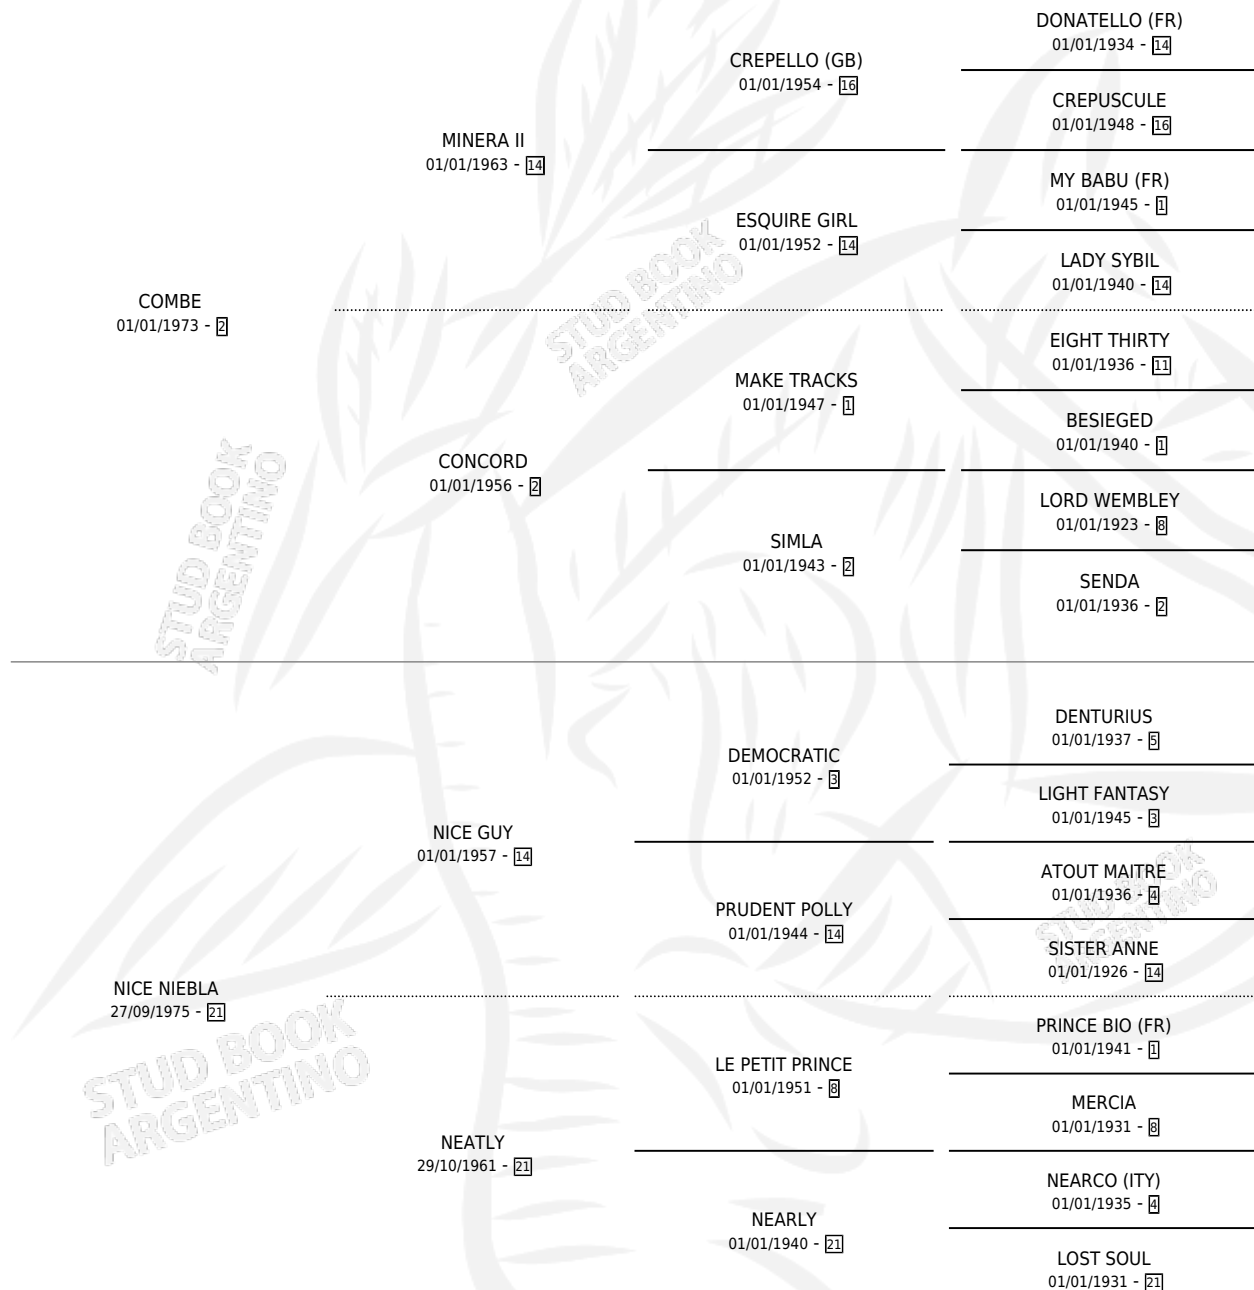

COMAL

por COMBE y NICE NIEBLA por NICE GUY

Argentina · Macho · Alazan · SP · 06/09/1979
Familia 21-a · Volumen 30

ESTADO

TIPIFICACIÓN SANGUÍNEA	✓
TIPIFICACIÓN POR ADN	X
PASAPORTE	X
IDENTIFICACIÓN POR MICROCHIP	X
REPRODUCTOR	✓

Lugar de nacimiento: Campo particular

Criador: Sin dato

~

HIJOS

	MACHOS	HEMBRAS
33 NACIERON	20	13
13 CORRIERON	12	1
4 GANARON	4	0
0 GANADORES CL	0 GANADORES GR	0 GANADORES G1

PEDIGREE

CAMPAÑA

Solo carreras oficiales de Argentina