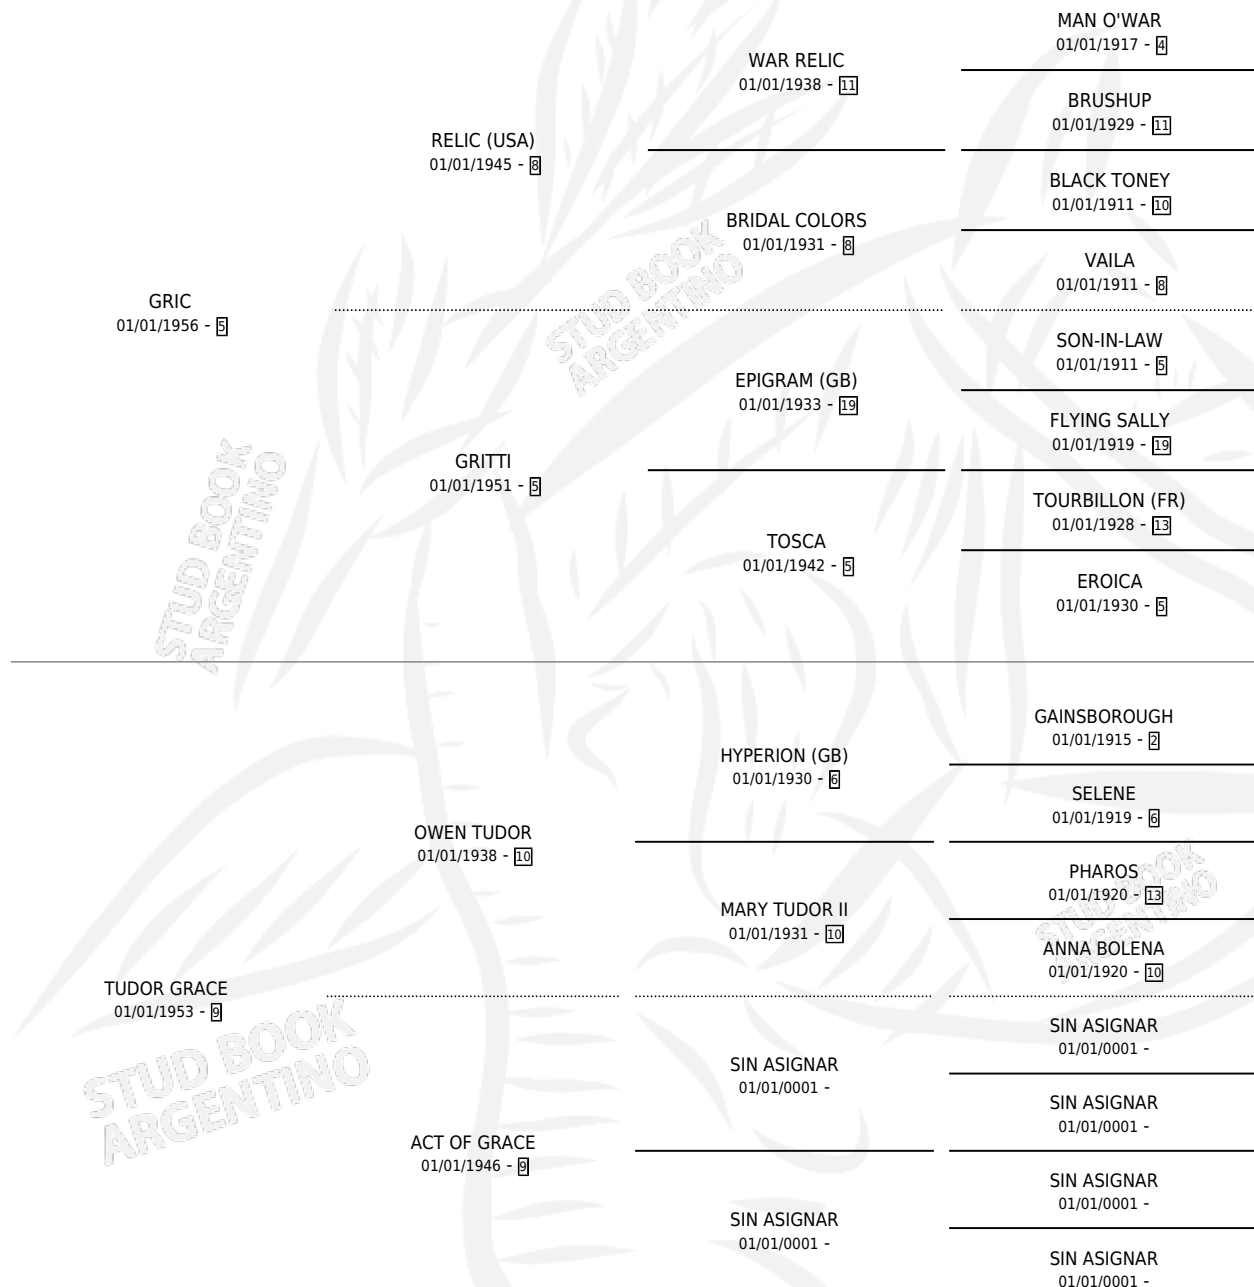

TUDOR FILLY

por GRIC y TUDOR GRACE por OWEN TUDOR

Argentina · Hembra · Zaino Colorado · SP · 01/01/1965
Familia 9-c · Volumen 25

ESTADO

TIPIFICACIÓN SANGUÍNEA	X
TIPIFICACIÓN POR ADN	X
PASAPORTE	X
IDENTIFICACIÓN POR MICROCHIP	X
REPRODUCTOR	X

Lugar de nacimiento: Campo particular

Criador: Sin dato

~

HIJOS

	MACHOS	HEMBRAS
4 NACIERON	1	3
1 CORRIERON	1	0
1 GANARON	1	0
0 GANADORES CL	0 GANADORES GR	0 GANADORES G1

PEDIGREE