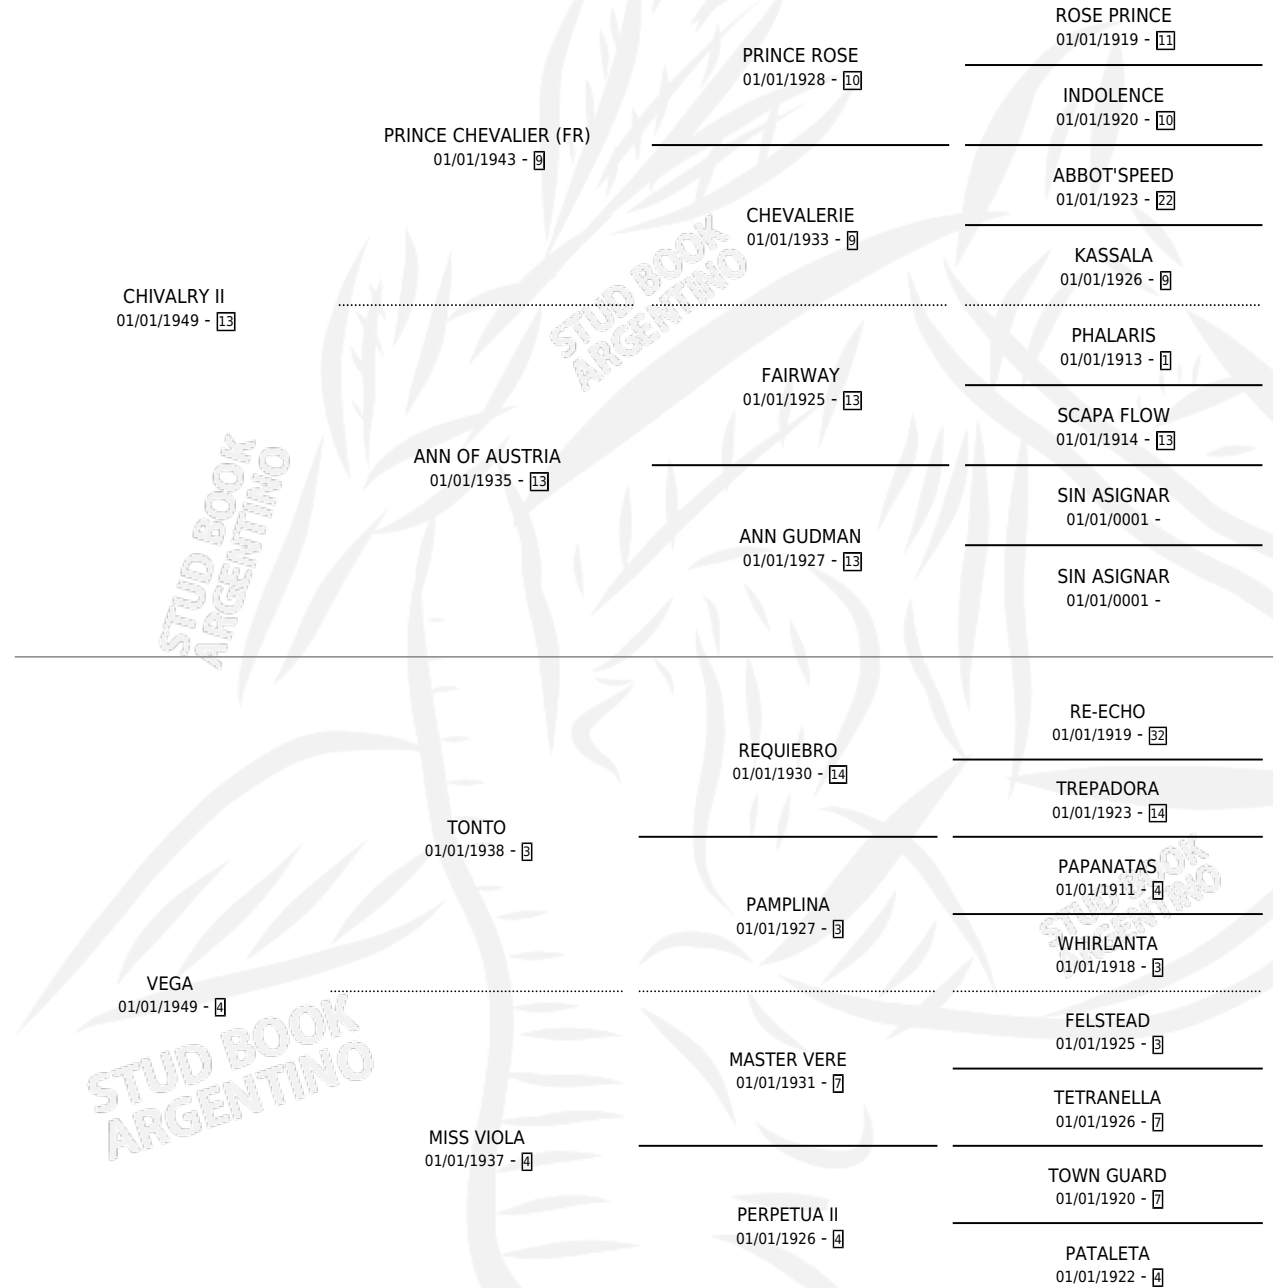

CAMALEONA

por CHIVALRY II y VEGA por TONTO

Argentina · Hembra · Tordillo · SP · 01/01/1965
Familia 4-b · Volumen 25

ESTADO

TIPIFICACIÓN SANGUÍNEA	X
TIPIFICACIÓN POR ADN	X
PASAPORTE	X
IDENTIFICACIÓN POR MICROCHIP	X
REPRODUCTOR	X

Lugar de nacimiento: Campo particular

Criador: Sin dato

~

HIJOS

	MACHOS	HEMBRAS
2 NACIERON	0	2
1 CORRIERON	0	1
1 GANARON	0	1
0 GANADORES CL	0 GANADORES GR	0 GANADORES G1

PEDIGREE