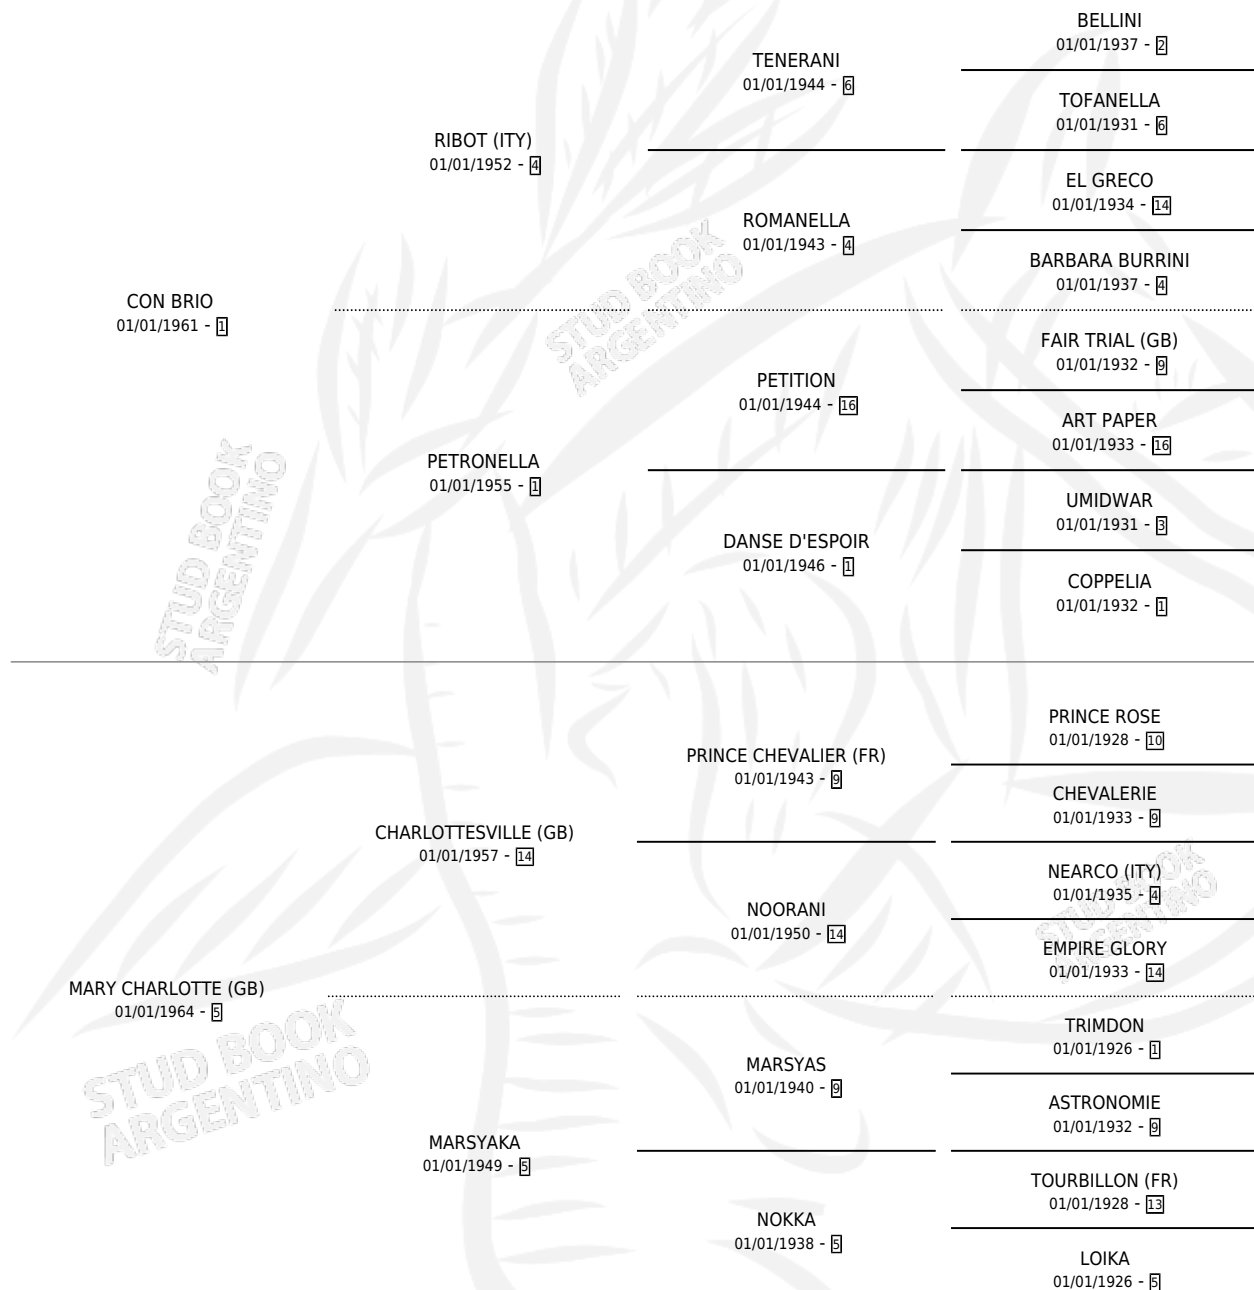

MUCH MORE

por **CON BRIO** y **MARY CHARLOTTE (GB)** por **CHARLOTTESVILLE (GB)**

Argentina · Macho · Alazan · SP · 29/08/1979
Familia 5-j · Volumen 30

ESTADO

TIPIFICACIÓN SANGUÍNEA	✓
TIPIFICACIÓN POR ADN	X
PASAPORTE	X
IDENTIFICACIÓN POR MICROCHIP	X
REPRODUCTOR	✓

Lugar de nacimiento: Campo particular
Criador: Sin dato

~

HIJOS

	MACHOS	HEMBRAS
18 NACIERON	9	9
7 CORRIERON	6	1
2 GANARON	1	1

0	0	0
GANADORES CL	GANADORES GR	GANADORES G1

PEDIGREE

SERVICIOS PADRILLO

TEMPORADA	HARAS	SERVICIO	NAC.	EFFECTIVIDAD
1992	SAN AGUSTIN DE LOBOS	9	1	11.11 %
1991	SAN AGUSTIN DE LOBOS	1	1	100 %
1990	SAN AGUSTIN DE LOBOS	11	3	27.27 %
1989	SAN AGUSTIN DE LOBOS	4	1	25.00 %
1988	LOS PRIMOS	5	4	80.00 %
1987	IMPORTADO EN VIENTRE	6	2	33.33 %
1986	IMPORTADO EN VIENTRE	7	2	28.57 %
1985	IMPORTADO EN VIENTRE	7	2	28.57 %
0	IMPORTADO EN VIENTRE	6	2	33.33 %