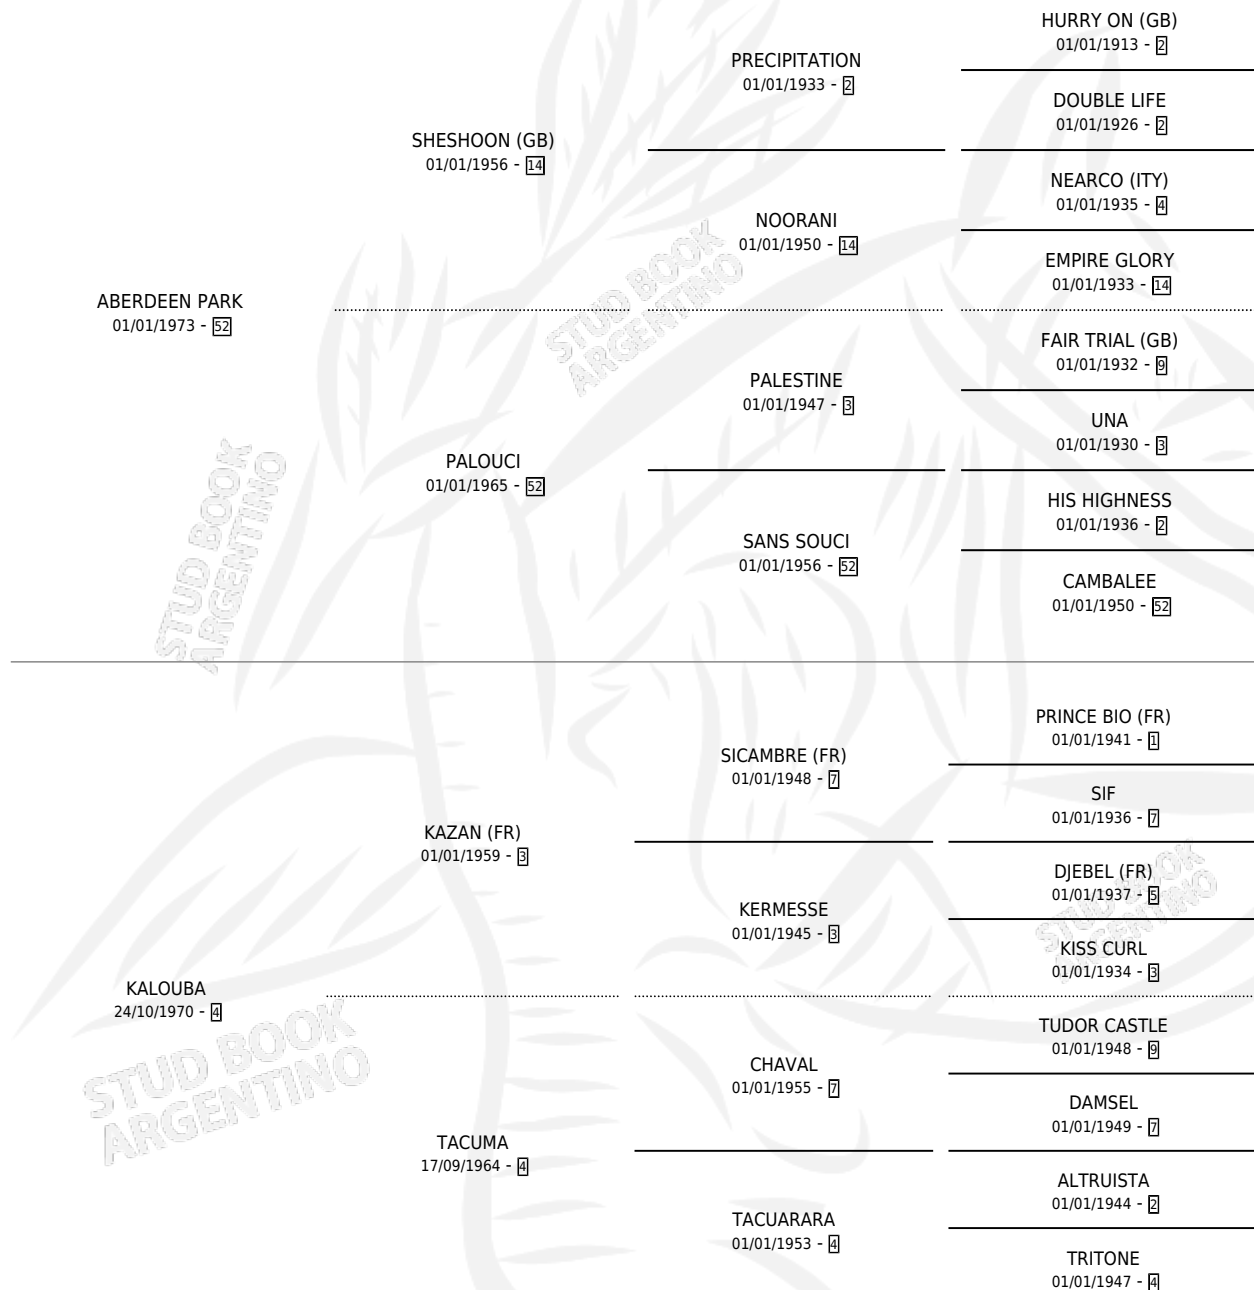

KOBA

por **ABERDEEN PARK** y **KALOUBA** por **KAZAN (FR)**

Argentina · Hembra · Alazan · SP · 04/09/1979
Familia 4-h · Volumen 30

ESTADO

TIPIFICACIÓN SANGUÍNEA	X
TIPIFICACIÓN POR ADN	X
PASAPORTE	X
IDENTIFICACIÓN POR MICROCHIP	X
REPRODUCTOR	✓

Lugar de nacimiento: Campo particular

Criador: Sin dato

PEDIGREE