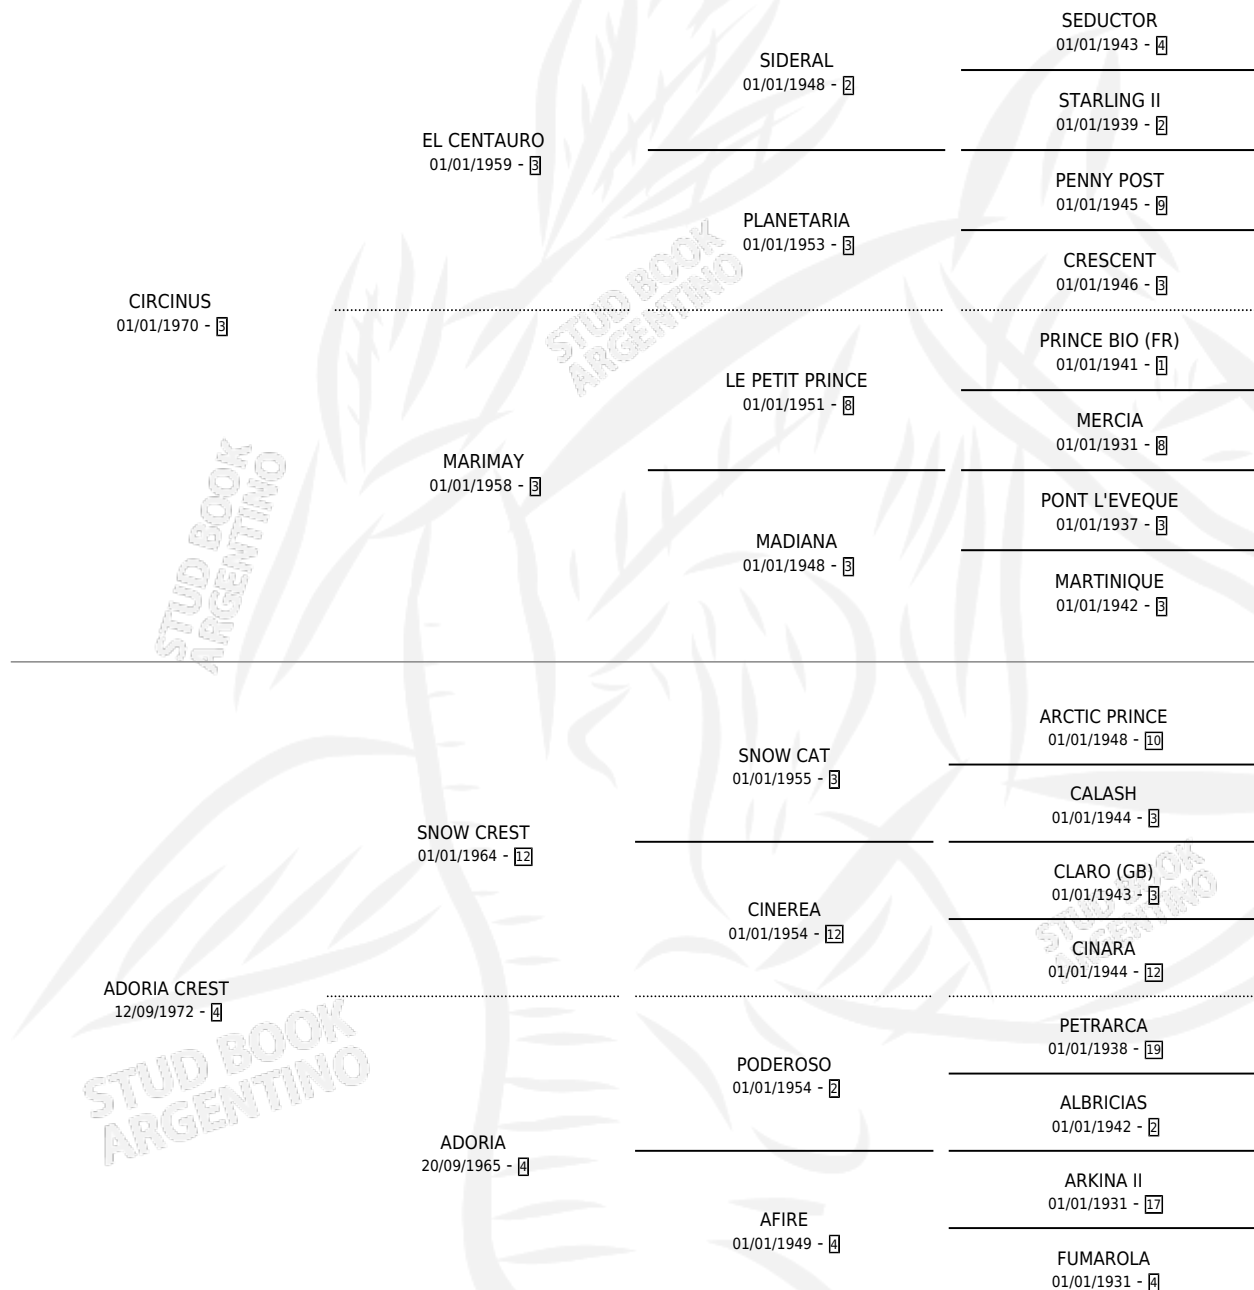

ADELAIDA

por CIRCINUS y ADORIA CREST por SNOW CREST

Argentina · Hembra · Zaino · SP · 12/09/1979
Familia 4-h · Volumen 30

ESTADO

TIPIFICACIÓN SANGUÍNEA	X
TIPIFICACIÓN POR ADN	X
PASAPORTE	X
IDENTIFICACIÓN POR MICROCHIP	X
REPRODUCTOR	✓

Lugar de nacimiento: Campo particular

Criador: Sin dato

~

HIJOS

	MACHOS	HEMBRAS
4 NACIERON	2	2
2 CORRIERON	2	0
1 GANARON	1	0

0 GANADORES CL **0** GANADORES GR **0** GANADORES G1

PEDIGREE

S

cimientos 4 / Efectividad 36.36%

PADRILLO	PRODUCTO	CRIADOR	1ER SERVICIO	ÚLTIMO SERVICIO
VERLOY	∅		12/09/1994	30/09/1994
ADELAIDA	∅		27/11/1993	29/11/1993
Datos oficiales del Stud Book Argentino				
GOOD SHIP	∅		09/12/1992	09/12/1992
Documento generado el 25/04/2026				
GOOD SHIP	BUENA ADELAIDA (H Z, 15/11/1992)	SIN DATO	10/10/1991	11/12/1991
GOOD SHIP	BUEN ADELANTO (M Z, 26/09/1991)	SIN DATO	11/09/1990	09/10/1990
GOOD SHIP	∅		07/08/1989	08/08/1989
MORANGO	∅		28/11/1987	30/11/1987
MORANGO	PLATA ADELANTADA (H A, 14/07/1987)	ASOCIACION COOPERATIVA DE CRIADORES DE CABALLOS DE CARRERA	14/08/1986	16/08/1986
MORANGO	∅		15/11/1985	17/11/1985
EAU SAUVAGE	ADALID SALVAJE (M Z, 07/10/1985)	SIN DATO		
EAU SAUVAGE	∅			