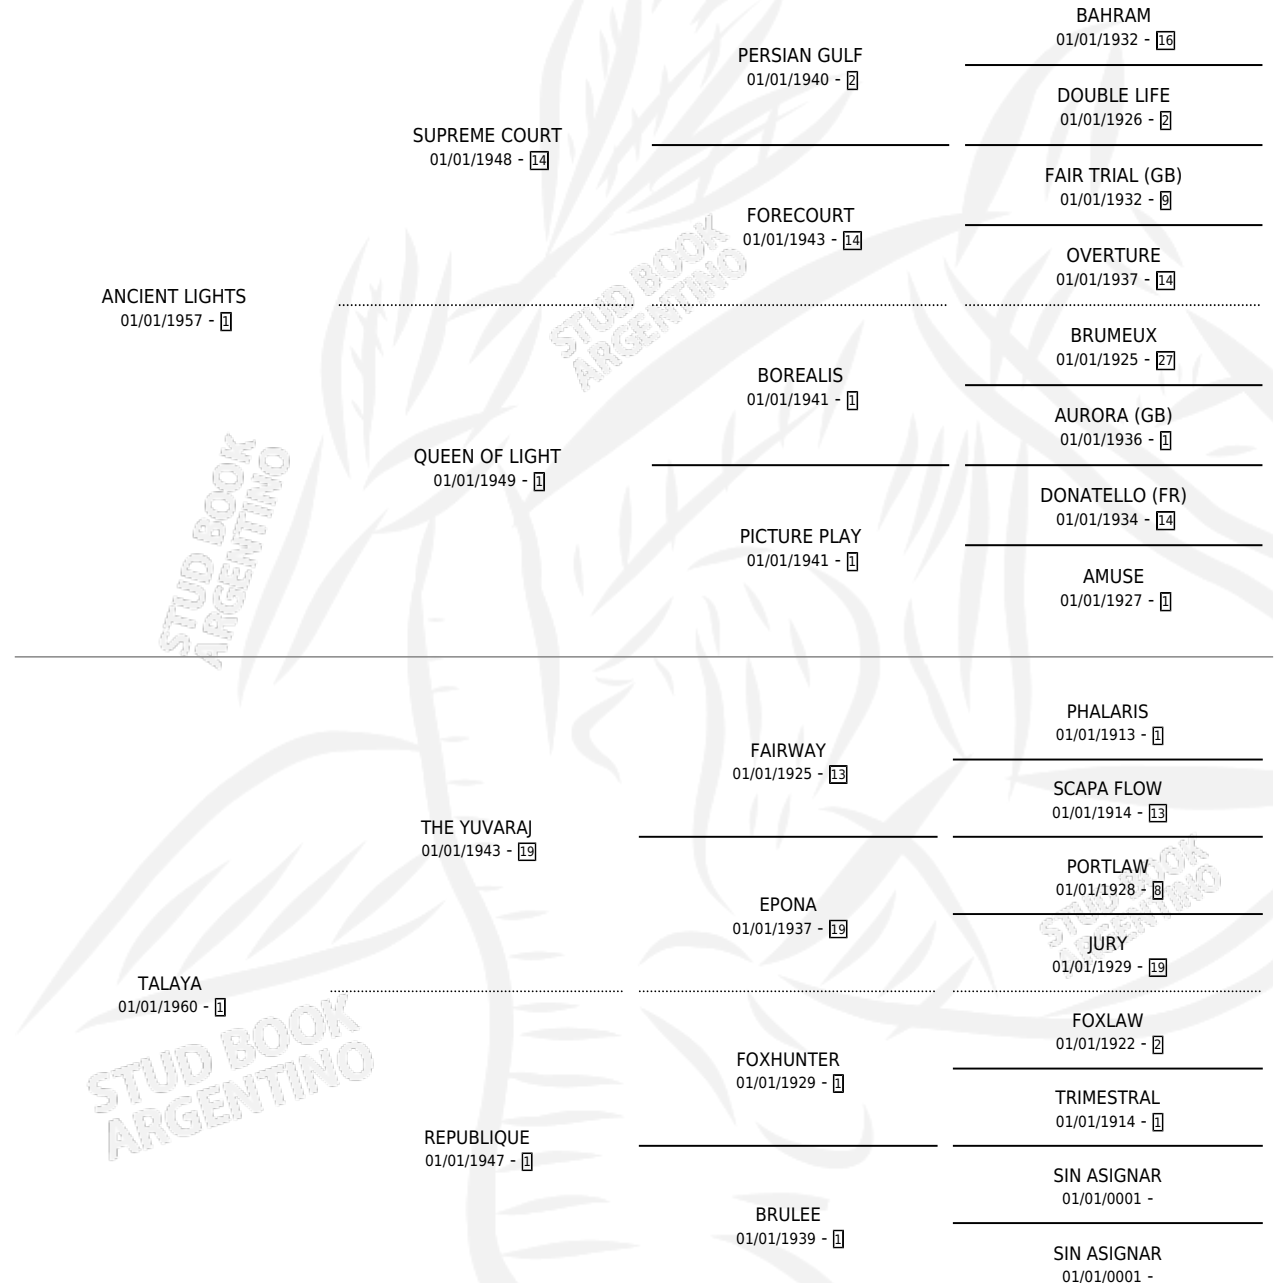

ANTONELLA

por ANCIENT LIGHTS y TALAYA por THE YUVARAJ

Argentina · Hembra · Alazan · SP · 01/01/1965
Familia 1-d · Volumen 25

ESTADO

TIPIFICACIÓN SANGUÍNEA	X
TIPIFICACIÓN POR ADN	X
PASAPORTE	X
IDENTIFICACIÓN POR MICROCHIP	X
REPRODUCTOR	X

Lugar de nacimiento: Campo particular

Criador: Sin dato

~

HIJOS

	MACHOS	HEMBRAS
1 NACIERON	0	1

SIN ACTUACIONES

PEDIGREE