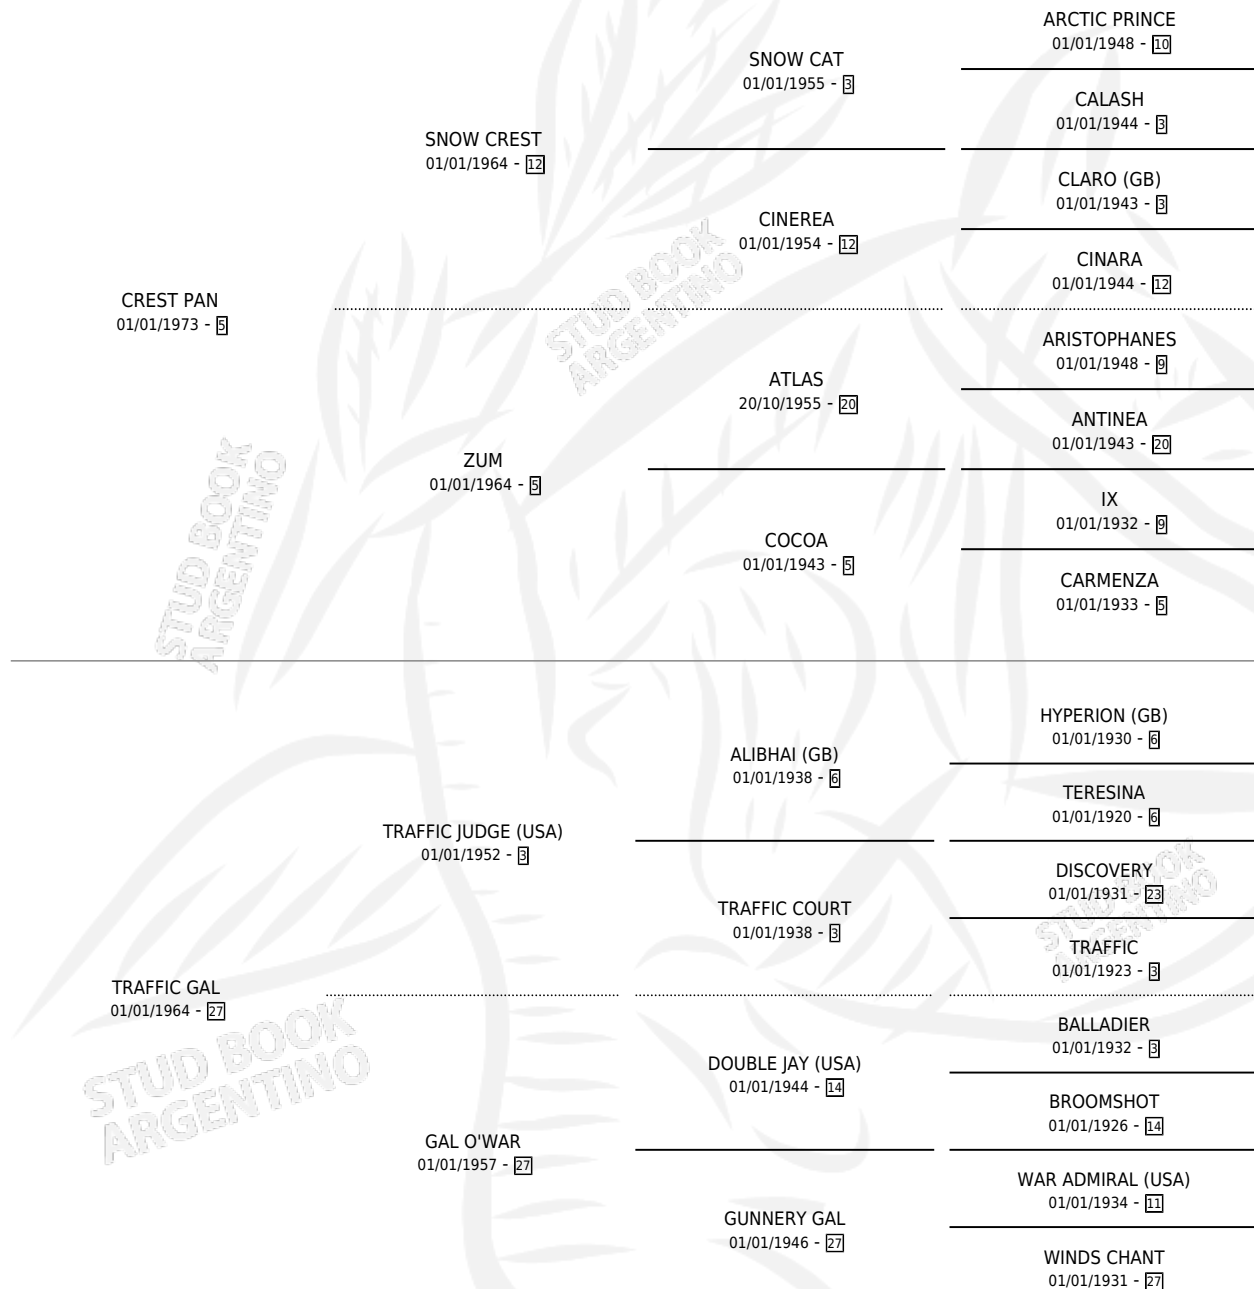

Lugar de nacimiento: Campo particular

Criador: Sin dato

~

HIJOS

	MACHOS	HEMBRAS
10 NACIERON	3	7
5 CORRIERON	2	3
3 GANARON	2	1
0 GANADORES CL	0 GANADORES GR	0 GANADORES G1

PEDIGREE

CAMPAÑA

Solo carreras oficiales de Argentina