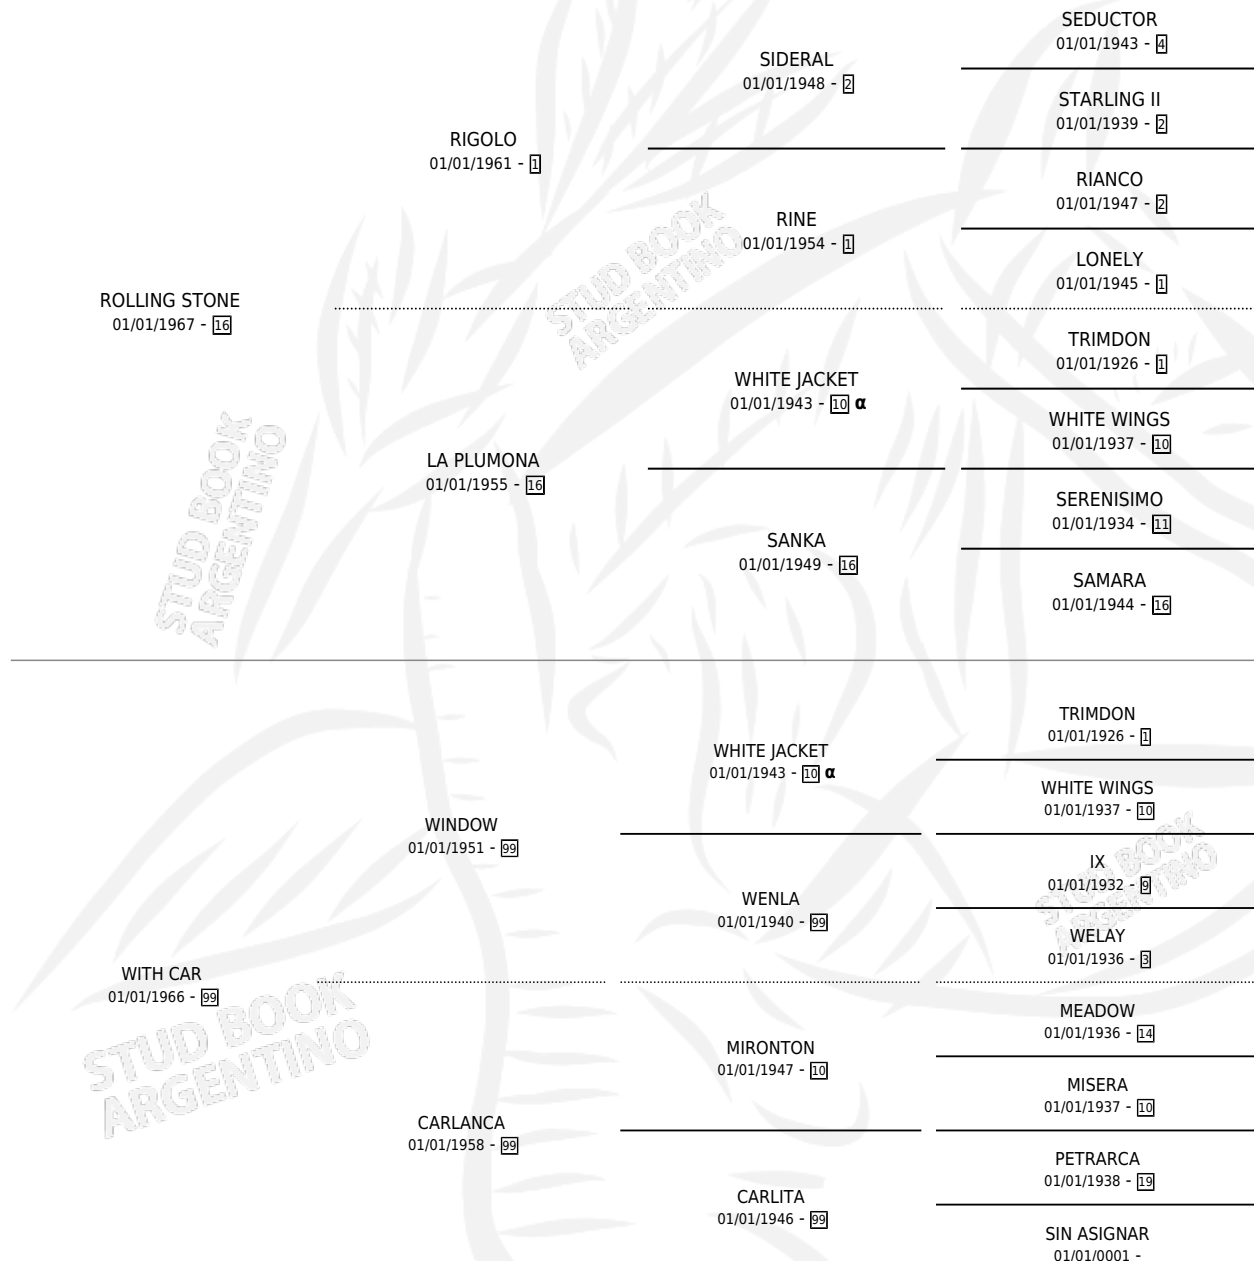

ROLLING CAR

por **ROLLING STONE** y **WITH CAR** por **WINDOW**

Argentina · Hembra · Zaino Doradillo · SP · 01/01/1979
Familia 99 · Volumen 30

ESTADO

| | |
|------------------------------|---|
| TIPIFICACIÓN SANGUÍNEA | ✓ |
| TIPIFICACIÓN POR ADN | X |
| PASAPORTE | X |
| IDENTIFICACIÓN POR MICROCHIP | X |
| REPRODUCTOR | ✓ |

Lugar de nacimiento: Campo particular

Criador: Sin dato

~

HIJOS

| | MACHOS | HEMBRAS |
|-------------|--------|---------|
| 7 NACIERON | 3 | 4 |
| 3 CORRIERON | 3 | 0 |

SIN ACTUACIONES

PEDIGREE

INBREEDING : α

S

cimientos 7 / Efectividad 70.00%

| PADRILLO | PRODUCTO | CRIADOR | 1ER SERVICIO | ÚLTIMO SERVICIO |
|------------------------------------------------|----------------------------------------------------|----------|--------------|-----------------|
| GOLDYNO | ROLLING MIA (H ZC, 09/11/1995) | SIN DATO | 21/11/1994 | 21/11/1994 |
| ROLLING CAR | GOLSPIE (H T, 09/10/1994) | SIN DATO | 01/09/1993 | 25/10/1993 |
| Datos oficiales del Stud Book Argentino | | | 16/09/1992 | 16/09/1992 |
| GOLDYNO | Ø | | 05/12/1991 | 05/12/1991 |
| GOLDYNO | GOLDY CAR (H Z, 04/11/1991) | SIN DATO | 27/11/1990 | 27/11/1990 |
| FLORENTINO | GIBELINO (M ZD, 28/10/1990) | SIN DATO | 17/11/1989 | 17/11/1989 |
| FLORENTINO | FLORENCAR (M Z, 29/10/1989) | SIN DATO | 25/11/1988 | 25/11/1988 |
| GOLDYNO | GOLDYNG (H Z, 19/10/1986) •MURIÓ EL 08/05/1987• | SIN DATO | 19/10/1985 | 12/11/1985 |
| FORBANTE | Ø | | | |
| EL PATRONCITO | EL ROLLING (M ZD, 24/11/1984) | SIN DATO | | |