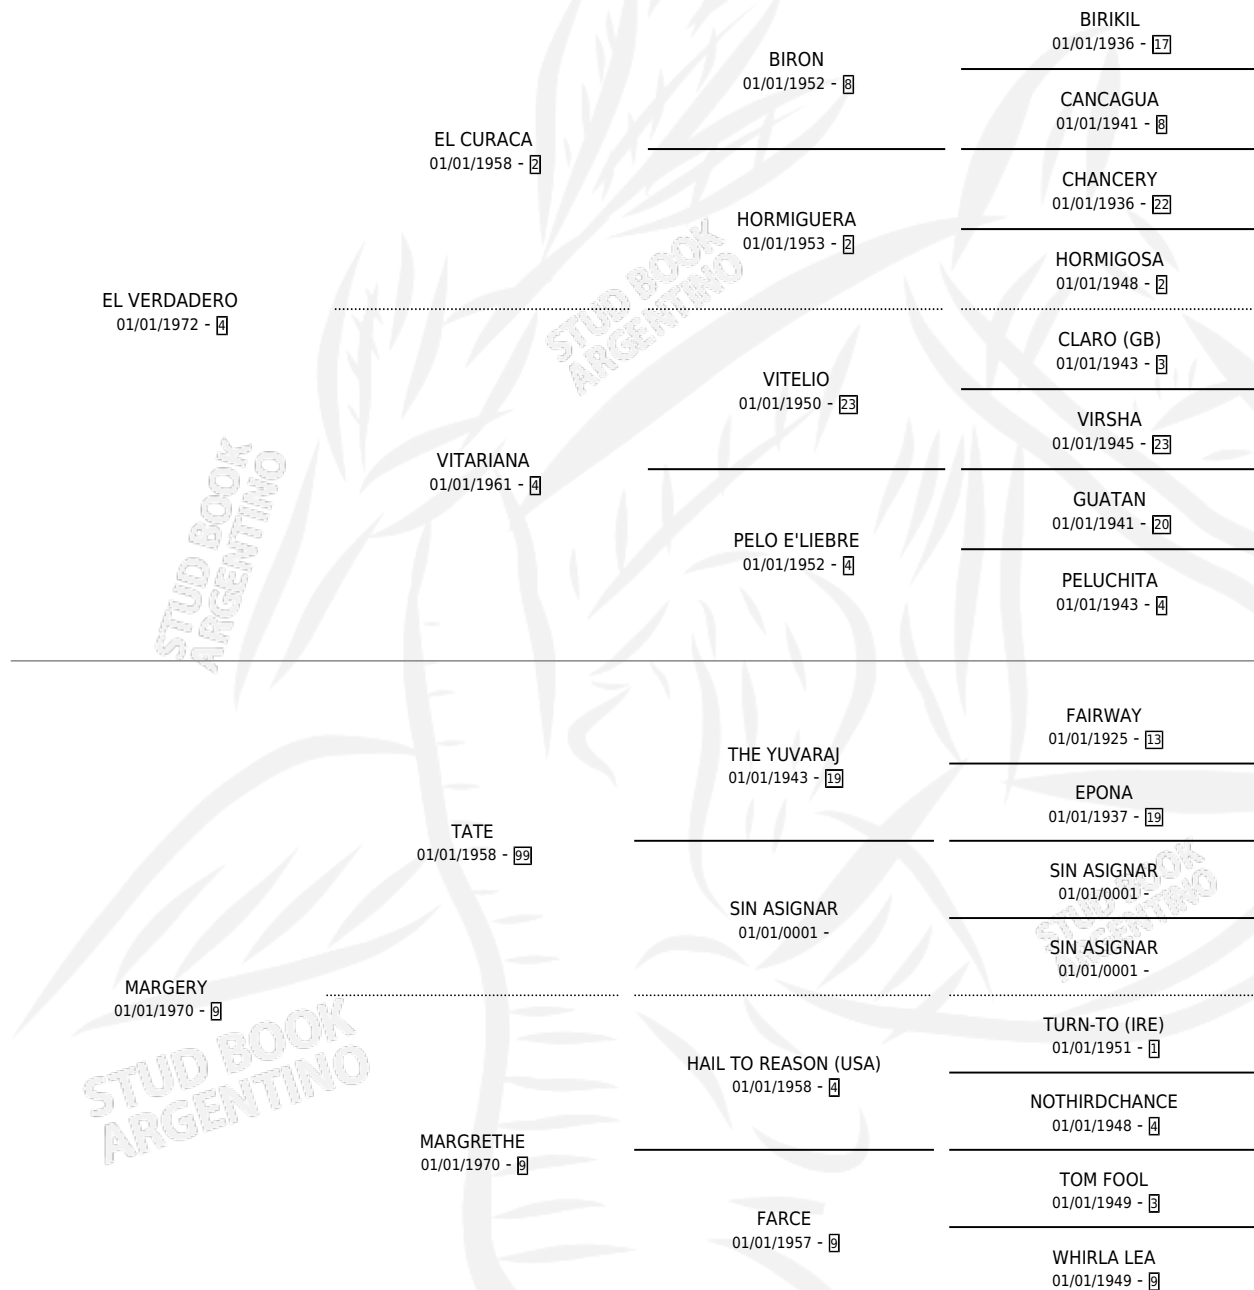

LA RETRECHERA

por EL VERDADERO y MARGERY por TATE

Argentina · Hembra · Zaino · SP · 27/08/1979
Familia 9 · Volumen 30

ESTADO

TIPIFICACIÓN SANGUÍNEA	X
TIPIFICACIÓN POR ADN	X
PASAPORTE	X
IDENTIFICACIÓN POR MICROCHIP	X
REPRODUCTOR	✓

Lugar de nacimiento: Campo particular

Criador: Sin dato

~

HIJOS

	MACHOS	HEMBRAS
2 NACIERON	2	0
1 CORRIERON	1	0

SIN ACTUACIONES

PEDIGREE