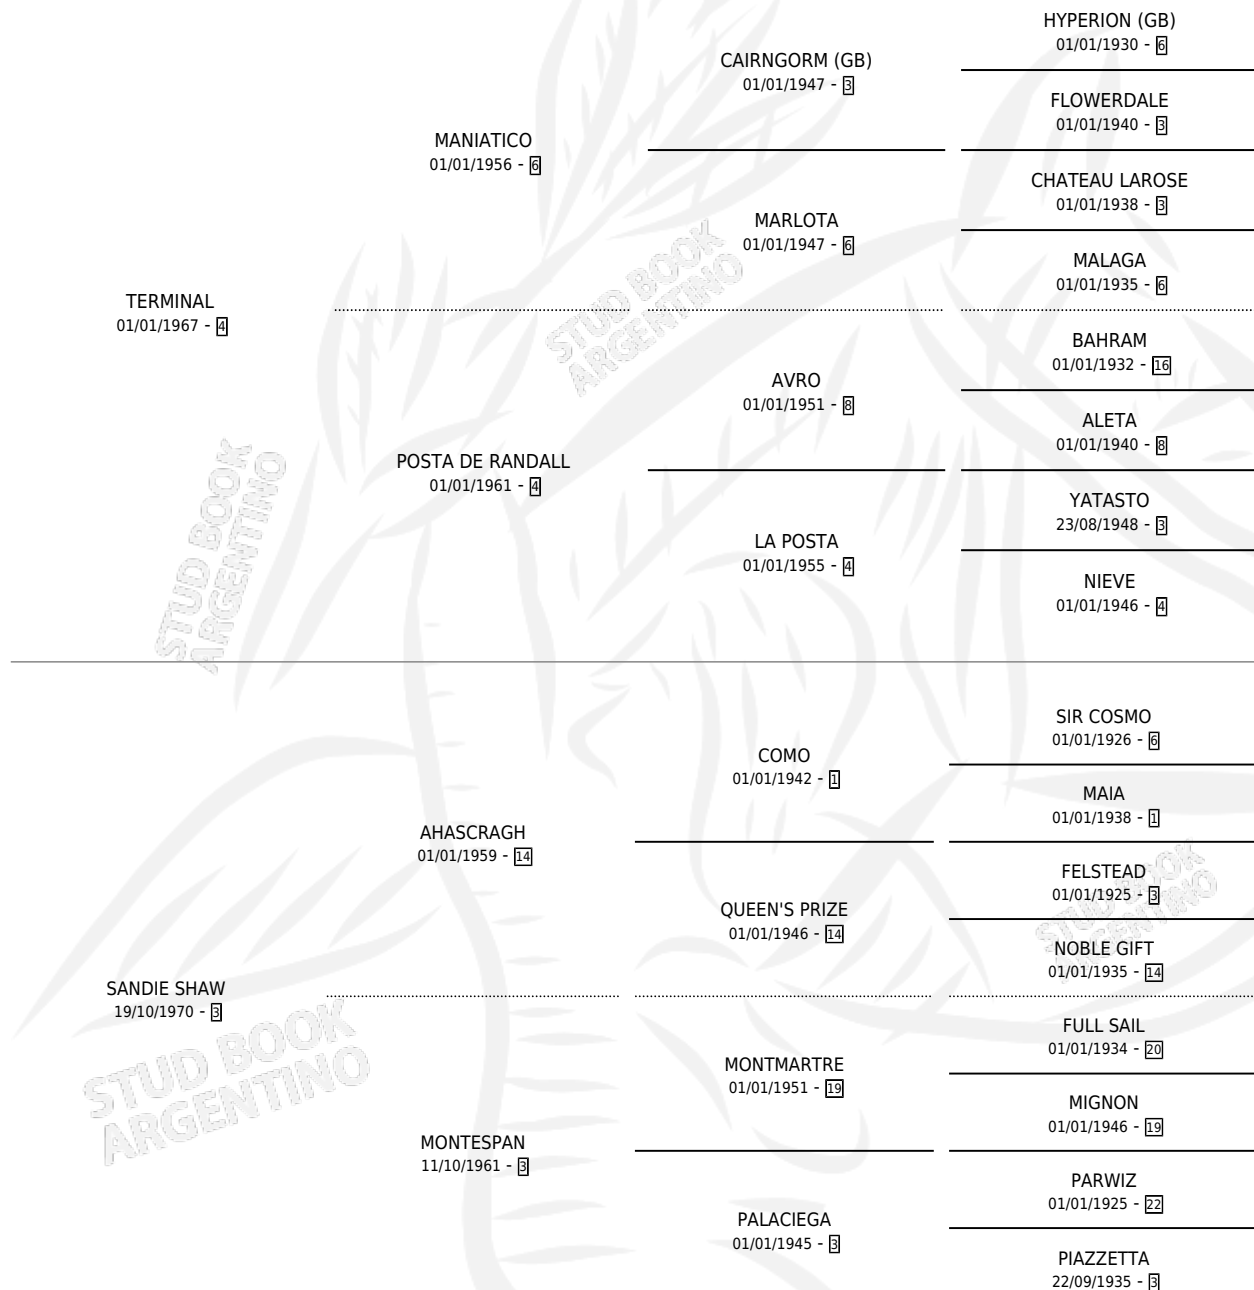

DIVA SHAW

por **TERMINAL** y **SANDIE SHAW** por **AHASCRAUGH**

Argentina · Hembra · Alazan Tostado · SP · 25/09/1979
Familia 3-b · Volumen 30

ESTADO

TIPIFICACIÓN SANGUÍNEA	✓
TIPIFICACIÓN POR ADN	X
PASAPORTE	X
IDENTIFICACIÓN POR MICROCHIP	X
REPRODUCTOR	✓

Lugar de nacimiento: Campo particular

Criador: Sin dato

~

HIJOS

	MACHOS	HEMBRAS
8 NACIERON	6	2
5 CORRIERON	4	1
4 GANARON	3	1
0 GANADORES CL	0 GANADORES GR	0 GANADORES G1

PEDIGREE