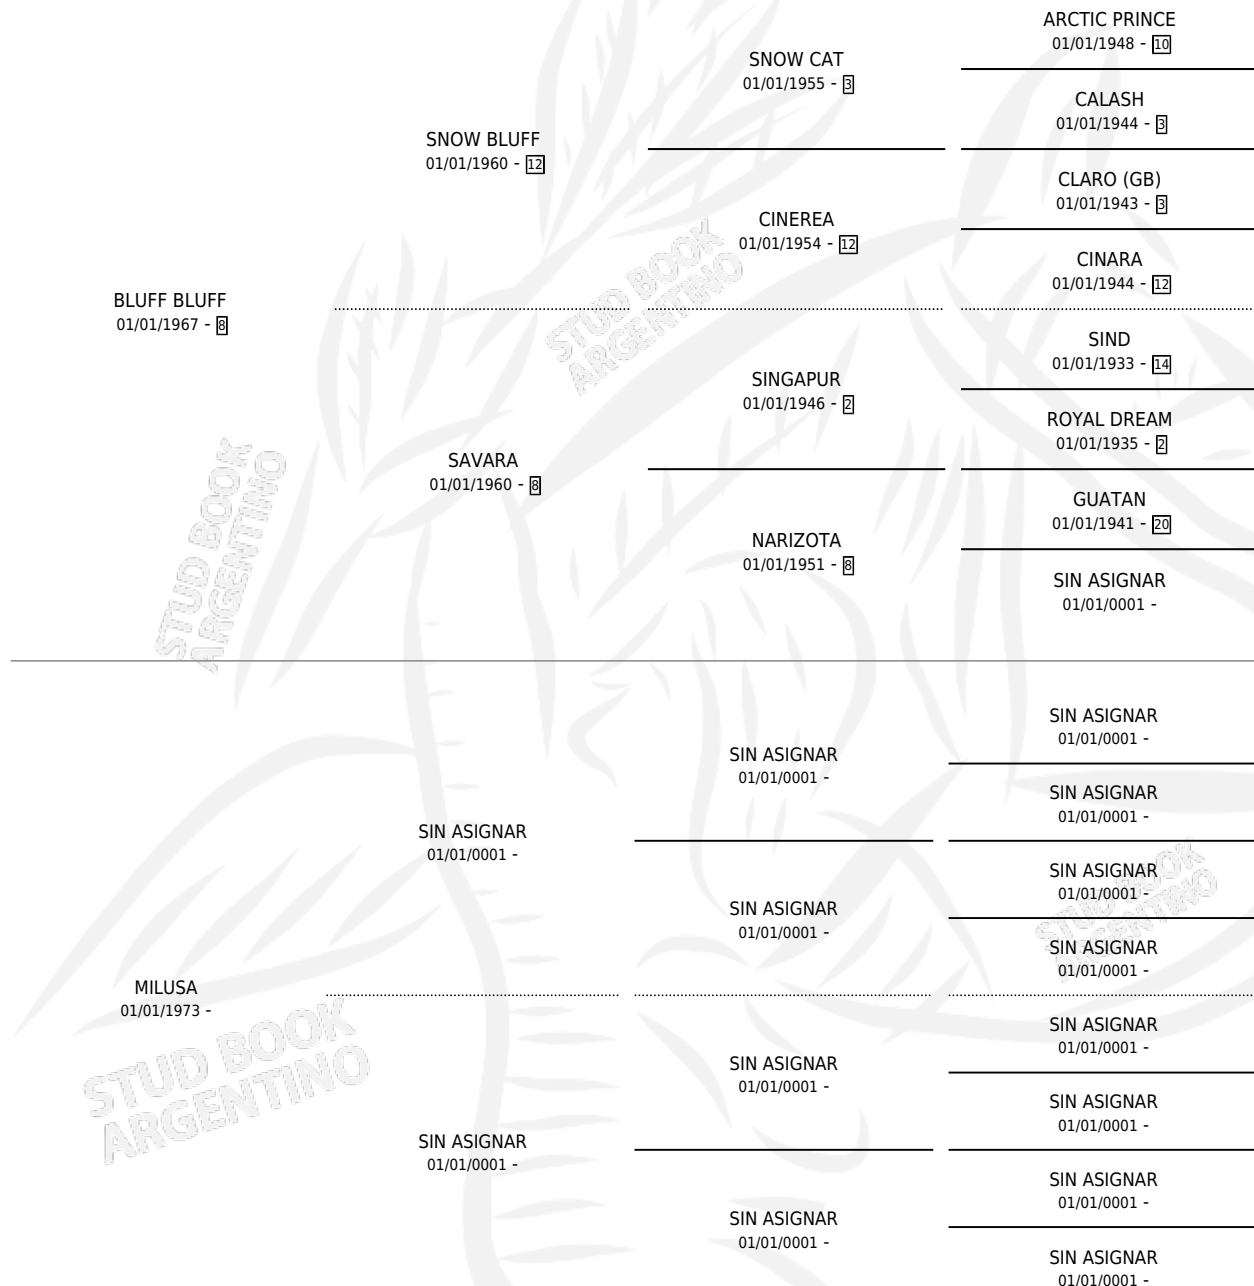

LULY BLUFF

por **BLUFF BLUFF** y **MILUSA** por **SIN ASIGNAR**

Argentina · Hembra · Zaino Negro · SP · 12/09/1979
Familia · Volumen 30

ESTADO

TIPIFICACIÓN SANGUÍNEA	X
TIPIFICACIÓN POR ADN	X
PASAPORTE	X
IDENTIFICACIÓN POR MICROCHIP	X
REPRODUCTOR	✓

Lugar de nacimiento: Campo particular

Criador: Sin dato

~

HIJOS

	MACHOS	HEMBRAS
1 NACIERON	1	0
SIN ACTUACIONES		

PEDIGREE