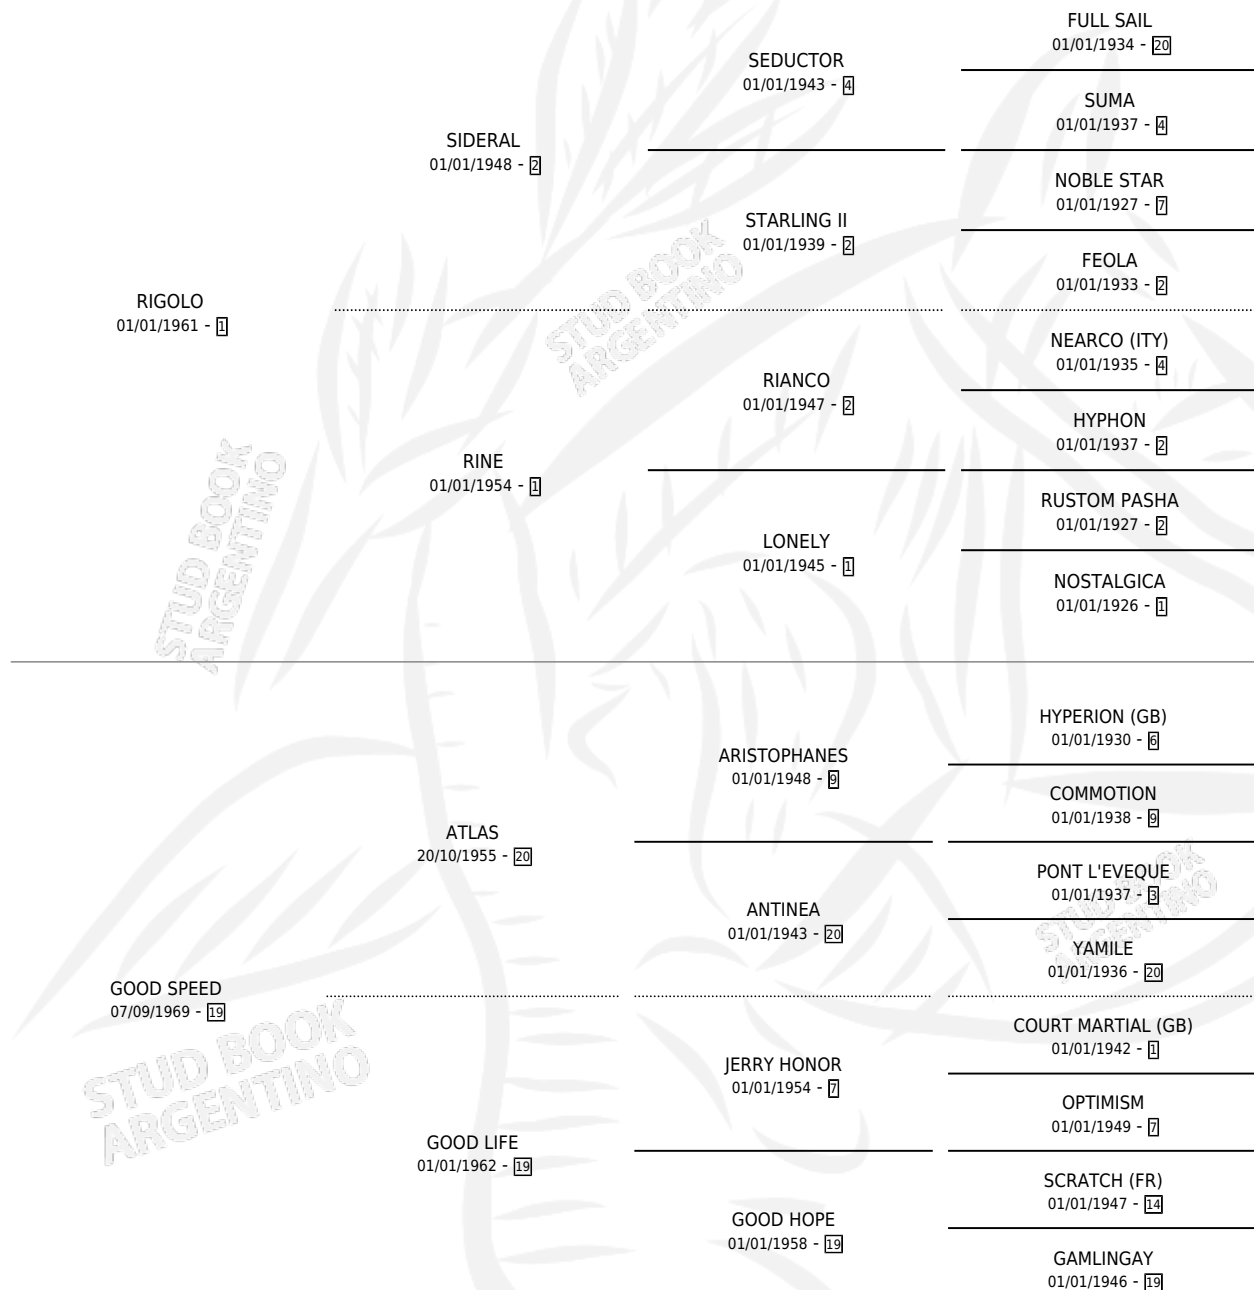

GOLDEN DREAM

por RIGOLO y GOOD SPEED por ATLAS

Argentina · Hembra · Alazan Tostado · SP · 17/09/1979
Familia 19-c · Volumen 30

ESTADO

TIPIFICACIÓN SANGUÍNEA	✓
TIPIFICACIÓN POR ADN	X
PASAPORTE	X
IDENTIFICACIÓN POR MICROCHIP	X
REPRODUCTOR	✓

Lugar de nacimiento: Campo particular

Criador: Sin dato

~

HIJOS

	MACHOS	HEMBRAS
10 NACIERON	5	5
8 CORRIERON	4	4
3 GANARON	2	1
0 GANADORES CL	0 GANADORES GR	0 GANADORES G1

PEDIGREE

CAMPAÑA

Solo carreras oficiales de Argentina

SERVICIOS

Servicios **17** / Nacimientos **10** / Efectividad **58.82%**

PADRILLO	PRODUCTO	CRIADOR	1ER SERVICIO	ÚLTIMO SERVICIO
EL METEORO	∅		20/08/1999	22/08/1999
EL METEORO	∅		09/08/1998	09/08/1998
ALGENIB	∅		28/11/1997	28/11/1997
ALGENIB	GOLDEN TOUCH (H Z, 31/10/1997)	SIN DATO	17/11/1996	20/11/1996
ALGENIB	HIPERKINETICA (H ZD, 23/10/1996) •MURIÓ EL 30/01/2012•	EL GALO	01/09/1995	13/11/1995
RAMPART ROAD (USA)	CASHEL HOUSE (H ZD, 02/08/1995)	EL GALO	11/08/1994	04/09/1994
PROFIT KEY (USA)	∅		13/11/1993	13/11/1993
PORTLAW (USA)	RIFIFI (M ZN, 18/10/1993)	SIN DATO	18/11/1992	18/11/1992
GENERAL (FR)	SUEÑO QUERIDO (M A, 03/10/1992) •MURIÓ EL 22/01/1993•	SIN DATO	27/09/1991	22/10/1991
CLANSMAN (AFG)	∅		15/09/1990	02/11/1990
OVER THE OCEAN (USA)	OVER ME (M A, 07/08/1990)	SIN DATO	04/09/1989	04/09/1989
GENERAL (FR)	GAMBETEADOR (M Z, 02/08/1989)	SIN DATO	22/08/1988	22/08/1988
DANCING FLIGHT (USA)	∅		18/09/1987	18/09/1987
GENERAL (FR)	GLORIOUS SONG (H Z, 22/08/1987) •MURIÓ EL 29/07/2011•	SIN DATO	16/09/1986	16/09/1986
PROUD ARION (USA)	∅		22/12/1985	22/12/1985
PROUD ARION (USA)	PREMONITORIO (M A, 10/11/1985) •MURIÓ EL 05/07/1996•	SIN DATO		
PROUD ARION (USA)	PALOSVIVOS (H A, 28/08/1984)	SIN DATO		