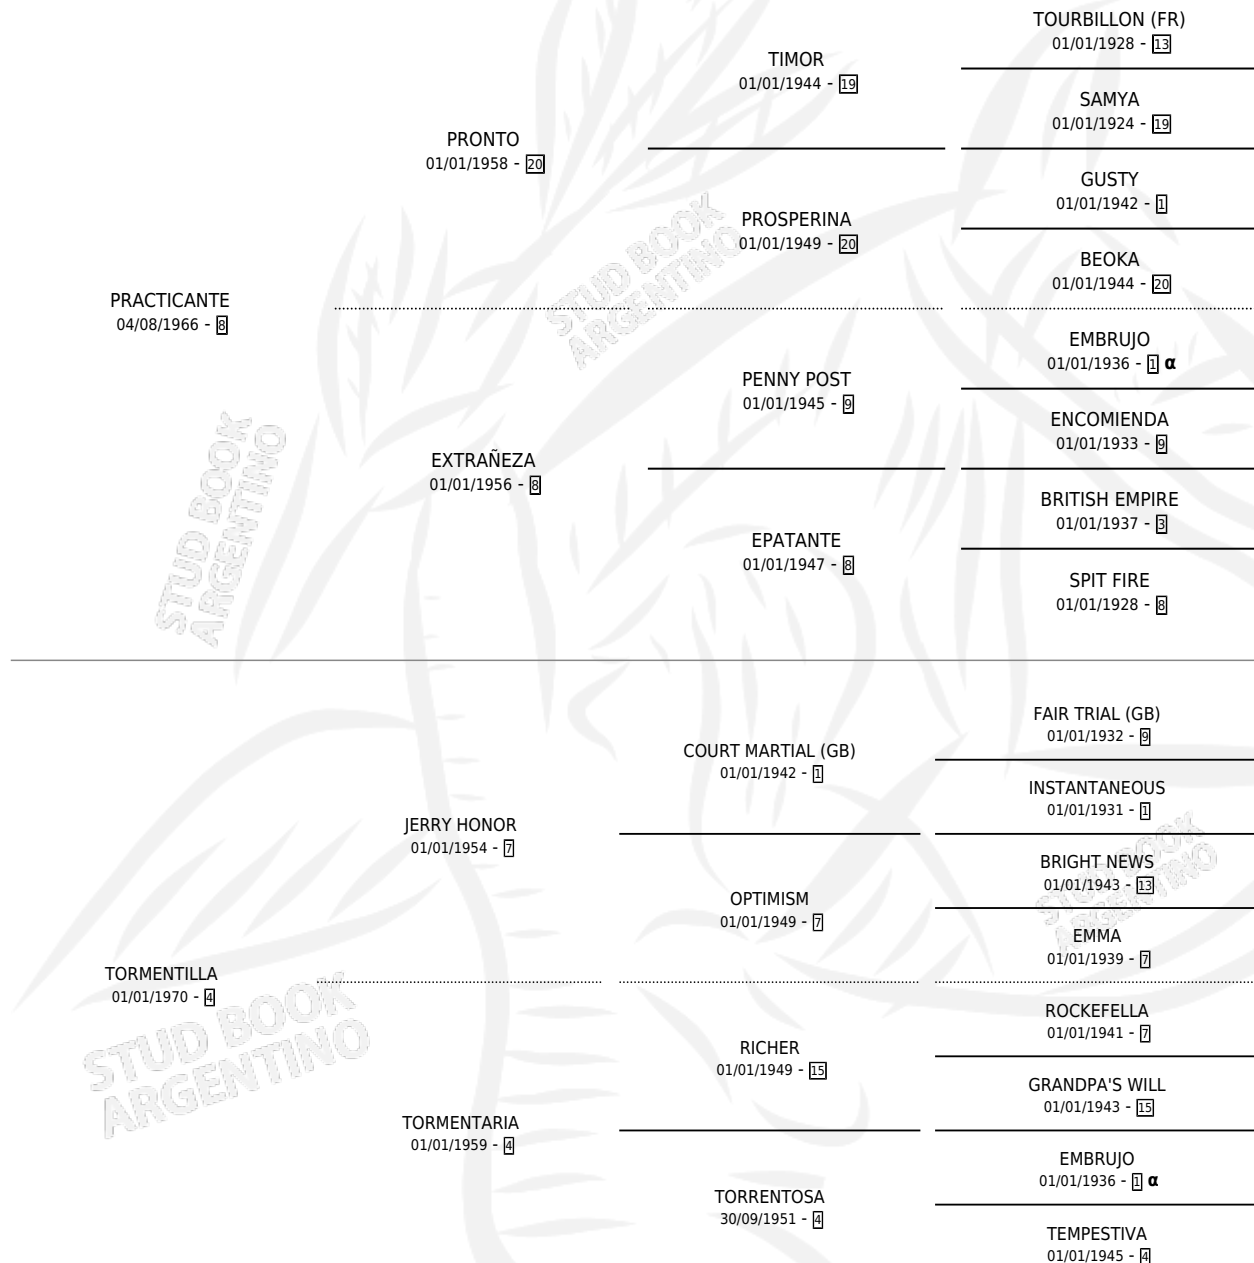

TORNASOLANTE

por PRACTICANTE y TORMENTILLA por JERRY HONOR

Argentina · Macho · Zaino Colorado · SP · 30/08/1979
Familia 4-d · Volumen 30

ESTADO

TIPIFICACIÓN SANGUÍNEA	X
TIPIFICACIÓN POR ADN	X
PASAPORTE	X
IDENTIFICACIÓN POR MICROCHIP	X
REPRODUCTOR	✓

Lugar de nacimiento: La Biznaga

Criador: Sin dato

~

HIJOS

	MACHOS	HEMBRAS
6 NACIERON	3	3
5 CORRIERON	3	2
3 GANARON	2	1
0 GANADORES CL	0 GANADORES GR	0 GANADORES G1

PEDIGREE

INBREEDING : α

~

CAMPAÑA

Solo carreras oficiales de Argentina

POR EDAD

EDAD	CC	1°	2°	3°	4°	5°	NP	CLC	CLG	CLCG1	CLGG1	IMPORTE	GANANCIA / CC
2 AÑOS	6	4	0	0	1	1	0	3	2	1	0	\$0	\$0
3 AÑOS	7	3	1	2	0	1	0	7	3	2	0	\$198,729,000	\$28,389,857
4 AÑOS	5	1	2	0	1	1	0	5	1	0	0	\$0	\$0
5 AÑOS	2	0	1	0	0	1	0	1	0	0	0	\$0	\$0
TOTALES	20	8	4	2	2	4	0	16	6	3	0	\$198,729,000	\$9,936,450
%		40.0%	20.0%	10.0%	10.0%	20.0%	0.0%	80.0%	37.5%	18.8%	0.0%		