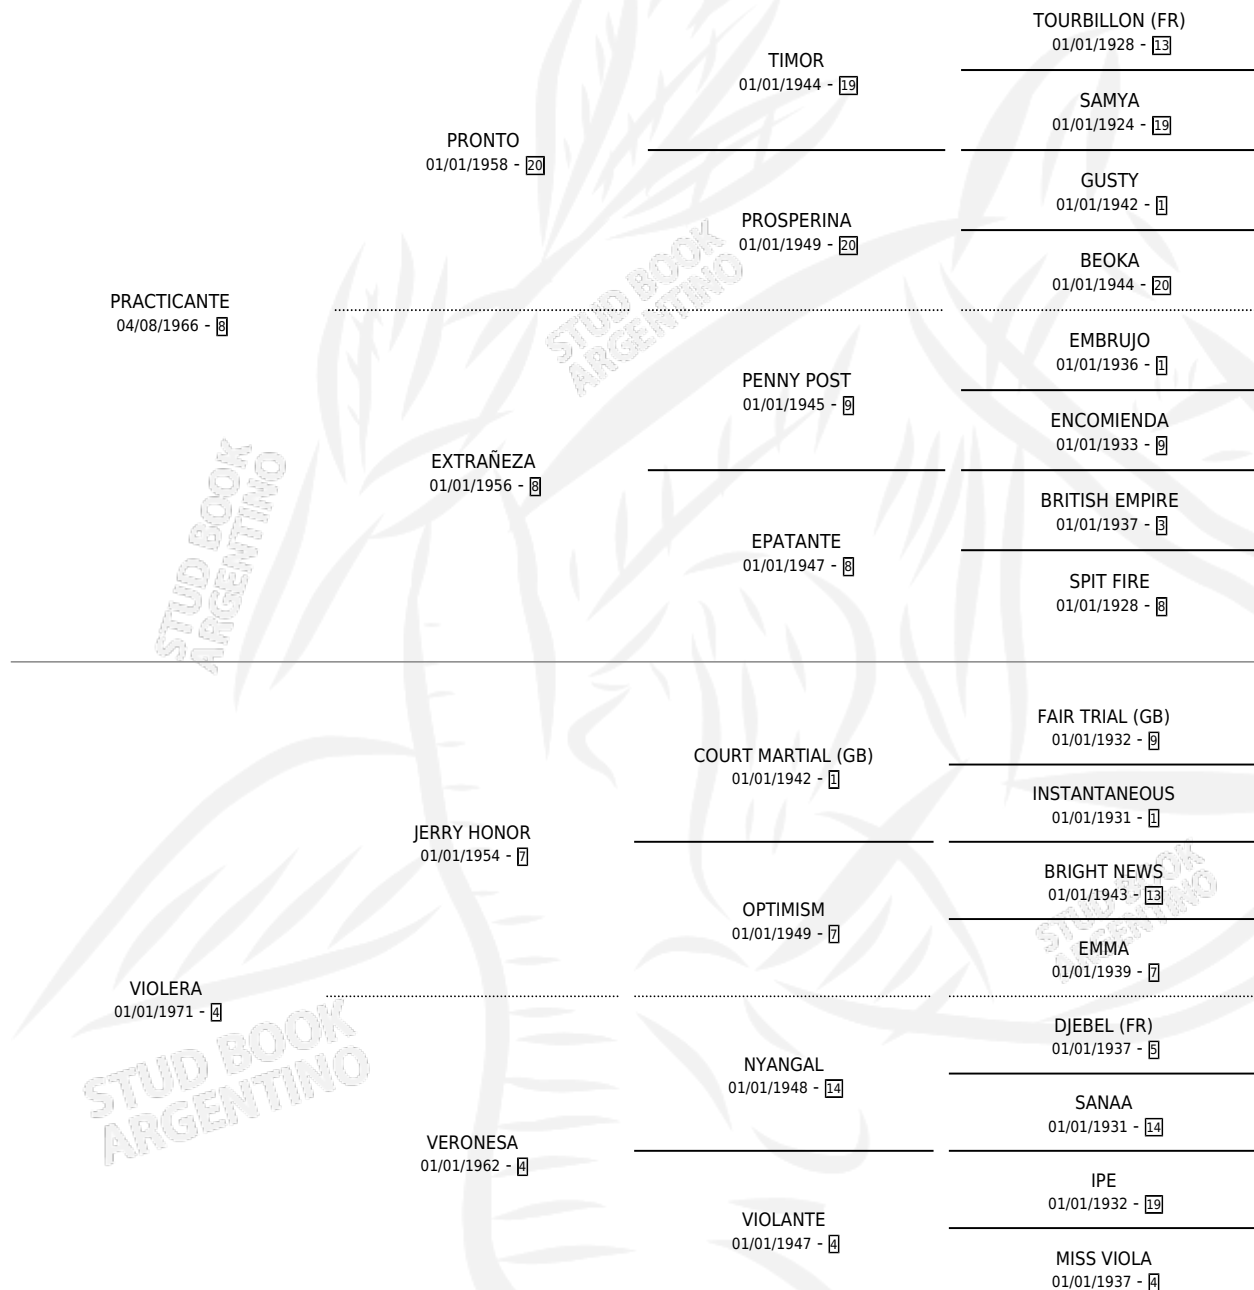

VIOLENTANTE

por PRACTICANTE y VIOLERA por JERRY HONOR

Argentina · Hembra · Zaino · SP · 29/08/1979
Familia 4-b · Volumen 30

ESTADO

TIPIFICACIÓN SANGUÍNEA	X
TIPIFICACIÓN POR ADN	X
PASAPORTE	X
IDENTIFICACIÓN POR MICROCHIP	X
REPRODUCTOR	X

Lugar de nacimiento: Campo particular

Criador: Sin dato

PEDIGREE

CAMPAÑA

Solo carreras oficiales de Argentina

POR EDAD

EDAD	CC	1°	2°	3°	4°	5°	NP	CLC	CLG	CLCG1	CLGG1	IMPORTE	GANANCIA / CC
2 AÑOS	1	0	0	0	0	1	0	1	0	0	0	\$0	\$0
3 AÑOS	2	2	0	0	0	0	0	0	0	0	0	\$0	\$0
TOTALES	3	2	0	0	0	1	0	1	0	0	0	\$0	\$0
%		66.7%	0.0%	0.0%	0.0%	33.3%	0.0%	33.3%	0.0%	0.0%	0.0%		

Ganadora de 2 carreras en San Isidro y Palermo, a los 3 años.

POR DISTANCIA

HIPODROMO	CC	1°	2°	3°	4°	5°	NP	CLC	CLG	CLCG1	CLGG1	IMPORTE
SAN ISIDRO	2	1	0	0	0	1	0	0	0	0	0	\$0
0 MTS	2	1	0	0	0	1	0	0	0	0	0	\$0
PALERMO	1	1	0	0	0	0	0	0	0	0	0	\$0
0 MTS	1	1	0	0	0	0	0	0	0	0	0	\$0