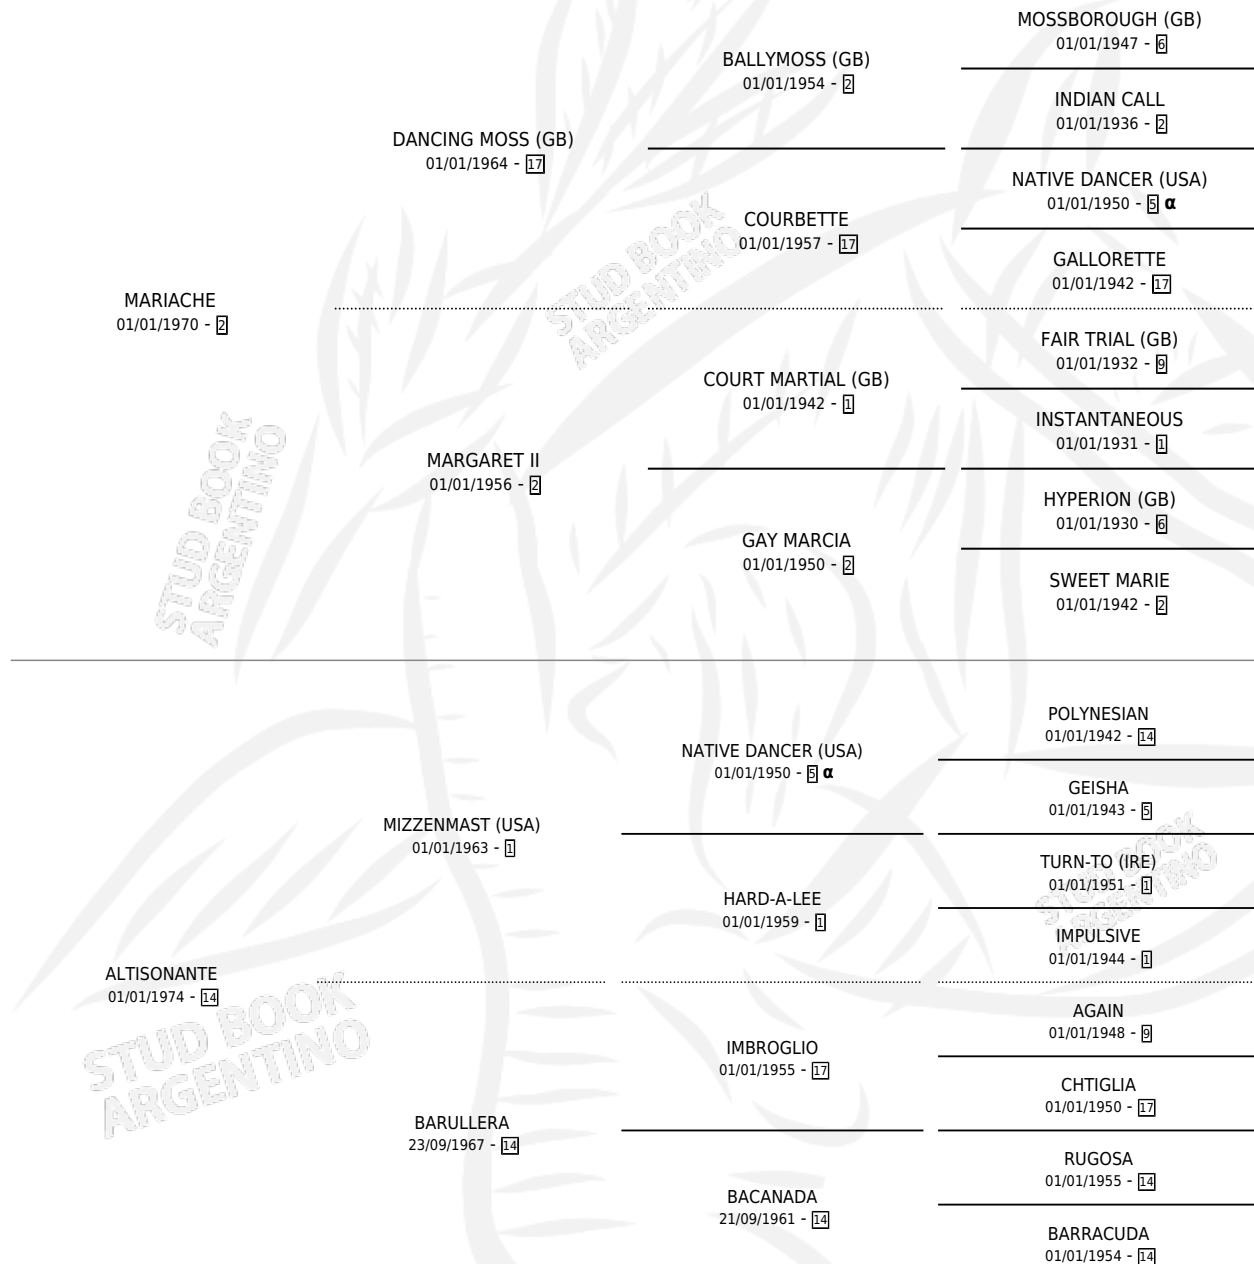

POSTILLON

por **MARIACHE** y **ALTISONANTE** por **MIZZENMAST (USA)**

Argentina · Macho · Alazan Tostado · SP · 02/09/1979
Familia 14 · Volumen 30

ESTADO

TIPIFICACIÓN SANGUÍNEA	✓
TIPIFICACIÓN POR ADN	X
PASAPORTE	X
IDENTIFICACIÓN POR MICROCHIP	X
REPRODUCTOR	✓

Lugar de nacimiento: Campo particular

Criador: Sin dato

~

HIJOS

	MACHOS	HEMBRAS
44 NACIERON	22	22
17 CORRIERON	9	8
8 GANARON	5	3
0 GANADORES CL	0 GANADORES GR	0 GANADORES G1

PEDIGREE

INBREEDING : α

CAMPAÑA

Solo carreras oficiales de Argentina

POR EDAD

EDAD	CC	1°	2°	3°	4°	5°	NP	CLC	CLG	CLCG1	CLGG1	IMPORTE	GANANCIA / CC
3 AÑOS	1	1	0	0	0	0	0	0	0	0	0	\$0	\$0
5 AÑOS	5	4	0	0	1	0	0	0	0	0	0	\$0	\$0
7 AÑOS	2	1	0	0	0	1	0	0	0	0	0	\$0	\$0
TOTALES	8	6	0	0	1	1	0	0	0	0	0	\$0	\$0
%		75.0%	0.0%	0.0%	12.5%	12.5%	0.0%	0.0%	0.0%	0.0%	0.0%		