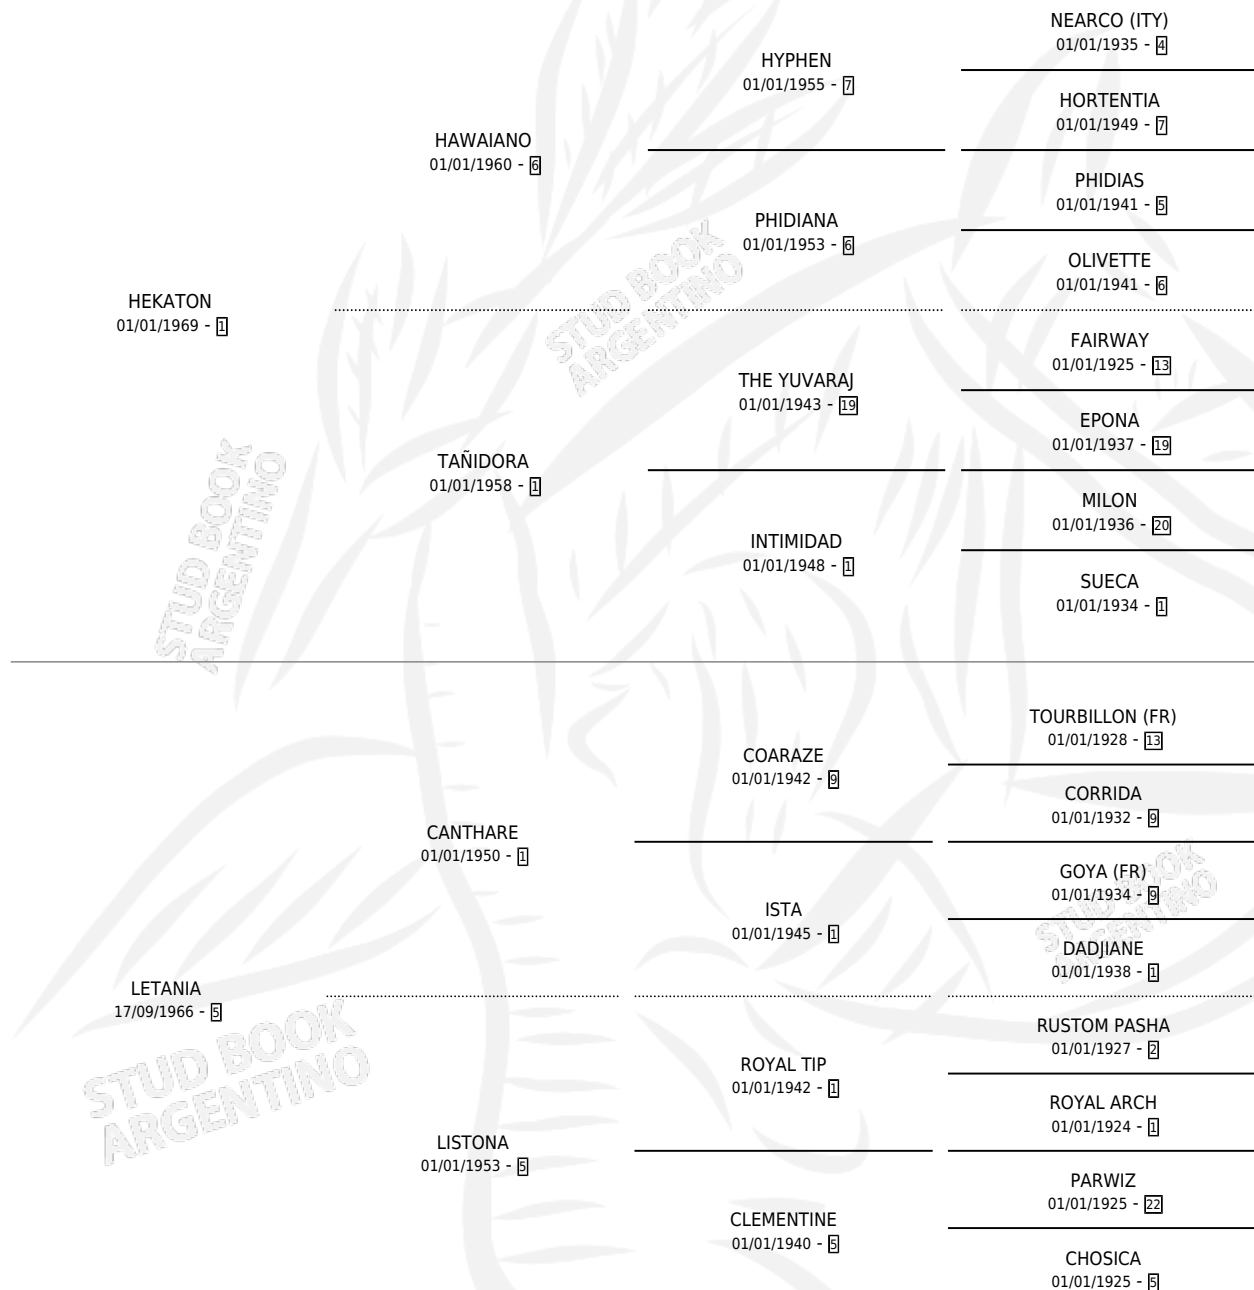

HOJALATA

por HEKATON y LETANIA por CANTHARE

Argentina · Hembra · Zaino · SP · 03/09/1979
Familia 5-a · Volumen 30

ESTADO

TIPIFICACIÓN SANGUÍNEA	✓
TIPIFICACIÓN POR ADN	X
PASAPORTE	X
IDENTIFICACIÓN POR MICROCHIP	X
REPRODUCTOR	✓

Lugar de nacimiento: Campo particular

Criador: Berle Hugo Eduardo

~

HIJOS

	MACHOS	HEMBRAS
3 NACIERON	2	1
2 CORRIERON	1	1
1 GANARON	1	0
0 GANADORES CL	0 GANADORES GR	0 GANADORES G1

PEDIGREE

CAMPAÑA

Solo carreras oficiales de Argentina