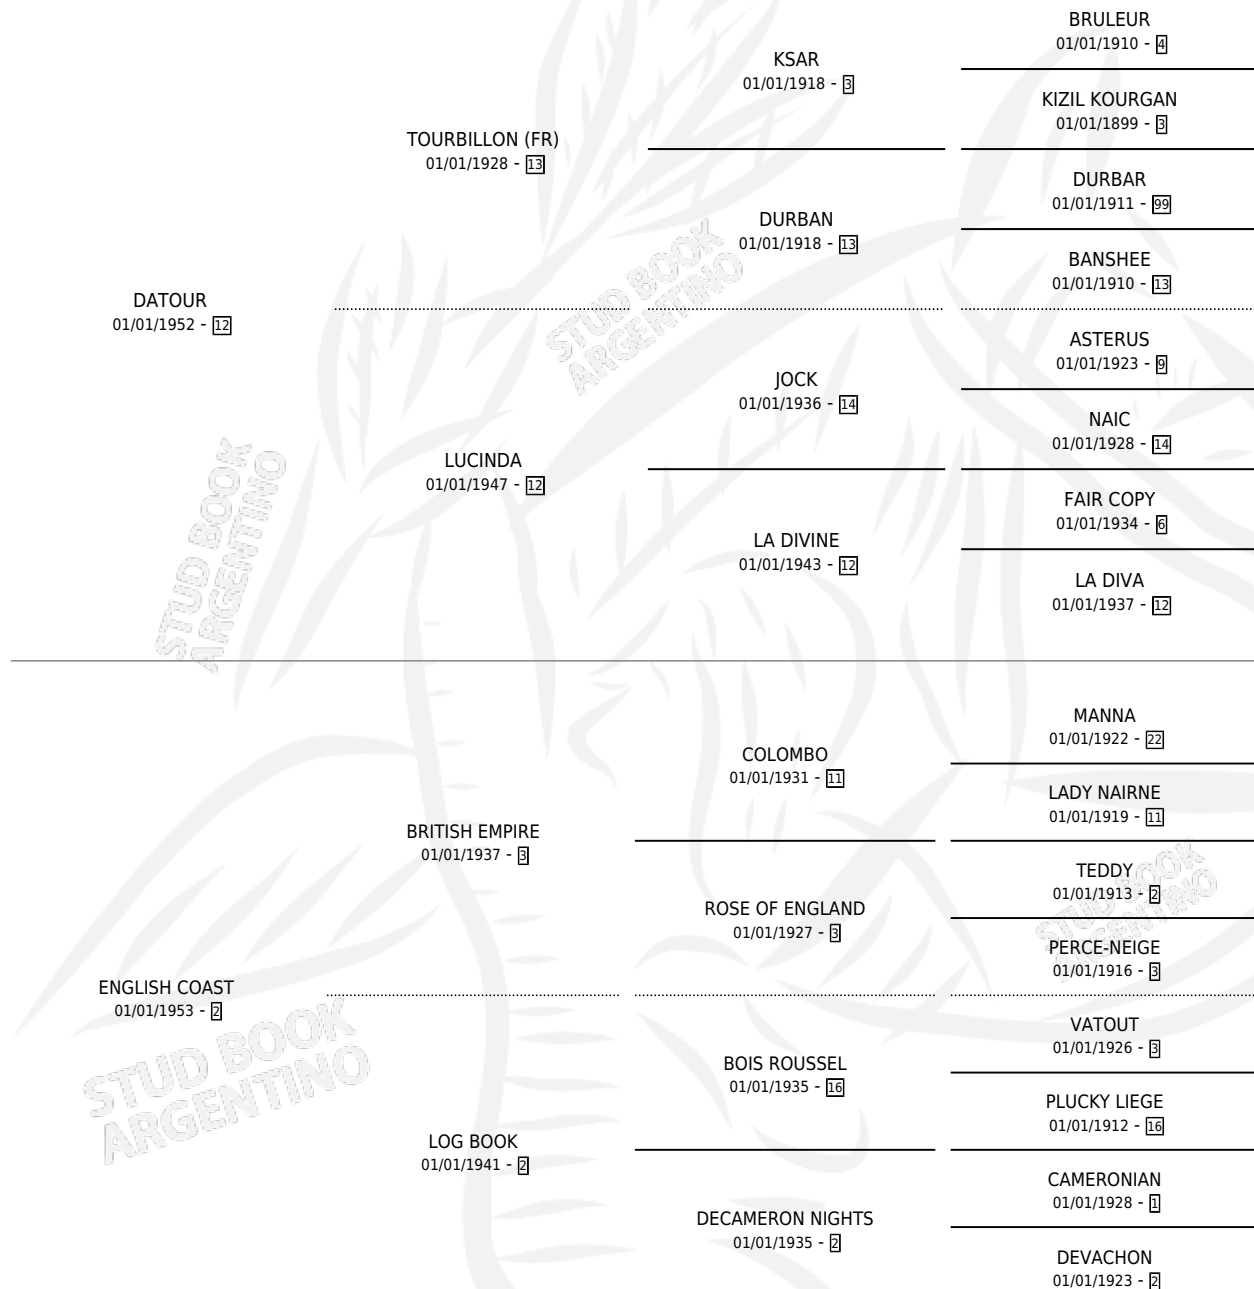

ENGLISH BEACH

por DATOUR y ENGLISH COAST por BRITISH EMPIRE

Argentina · Hembra · Zaino Colorado · SP · 01/01/1965
Familia 2-n · Volumen 25

ESTADO

TIPIFICACIÓN SANGUÍNEA	X
TIPIFICACIÓN POR ADN	X
PASAPORTE	X
IDENTIFICACIÓN POR MICROCHIP	X
REPRODUCTOR	✓

Lugar de nacimiento: Campo particular

Criador: Las Ortigas

~

HIJOS

	MACHOS	HEMBRAS
2 NACIERON	0	1
2 CORRIERON	0	1
1 GANARON	0	0
0 GANADORES CL	0 GANADORES GR	0 GANADORES G1

PEDIGREE

S

mientos 1 / Efectividad 25.00%

PADRILLO	PRODUCTO	CRIADOR	1ER SERVICIO	ÚLTIMO SERVICIO
MUÑECO BRAVO	∅		03/11/1986	07/11/1986
ENGLISH BEACH	∅		21/10/1985	05/12/1985
Datos oficiales del Stud Book Argentino	∅			
EL ANDALUZ	∅			
LETTY (USA) studbook.org.ar	ENGLISH BABY (H A, 14/10/1985) •MURIÓ EL 15/03/2000•	LAS ORTIGAS		