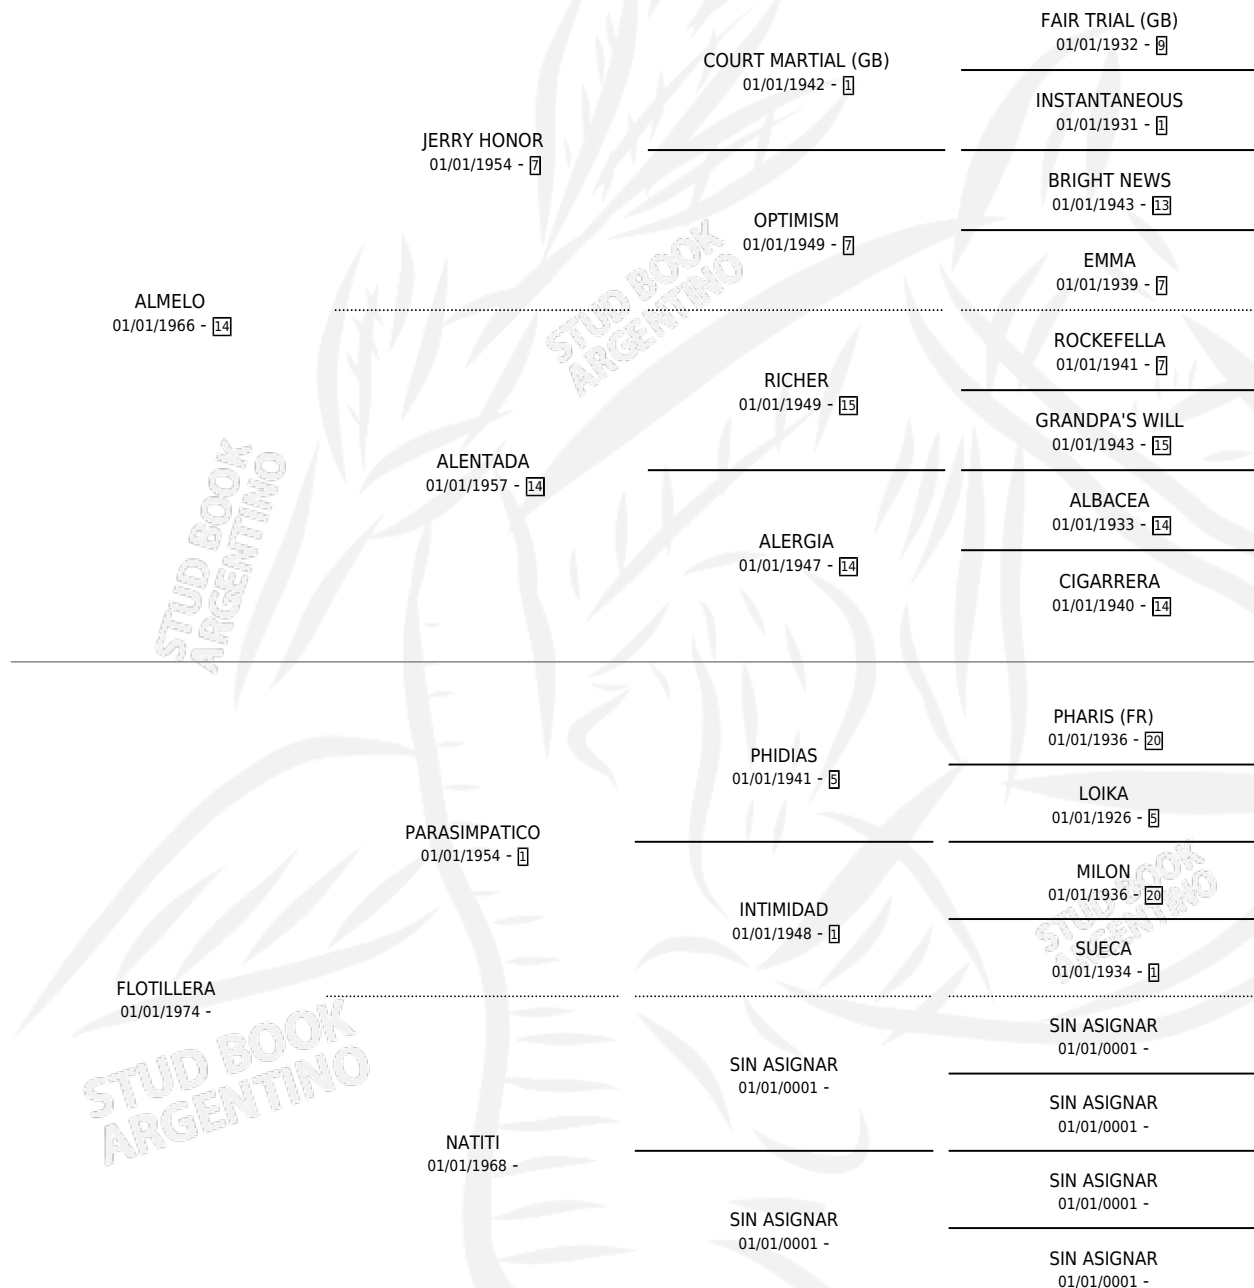

FALUA

por ALMELO y FLOTILLERA por PARASIMPATICO

Argentina · Hembra · Tordillo · SP · 01/01/1979
Familia · Volumen 30

ESTADO

TIPIFICACIÓN SANGUÍNEA	X
TIPIFICACIÓN POR ADN	X
PASAPORTE	X
IDENTIFICACIÓN POR MICROCHIP	X
REPRODUCTOR	✓

Lugar de nacimiento: Campo particular

Criador: Sin dato

~

HIJOS

	MACHOS	HEMBRAS
2 NACIERON	2	0

SIN ACTUACIONES

PEDIGREE

S

mientos 2 / Efectividad 25.00%

PADRILLO	PRODUCTO	CRIADOR	1ER SERVICIO	ÚLTIMO SERVICIO
OIL SHORE	∅		22/08/1991	24/08/1991
FALUA	∅		18/10/1990	19/10/1990
Datos oficiales del Stud Book Argentino			06/09/1989	08/09/1989
NILE MARSH	∅		03/12/1988	05/12/1988
BOMBAZITO	QUINTU FAUSTO (M Z, 26/11/1988)	SIN DATO	18/12/1987	19/12/1987
NILE MARSH	QUINTU FINO (M Z, 20/10/1987)	SIN DATO	23/10/1986	25/10/1986
EL SOLFEO	∅			
CHAMBORD	∅			