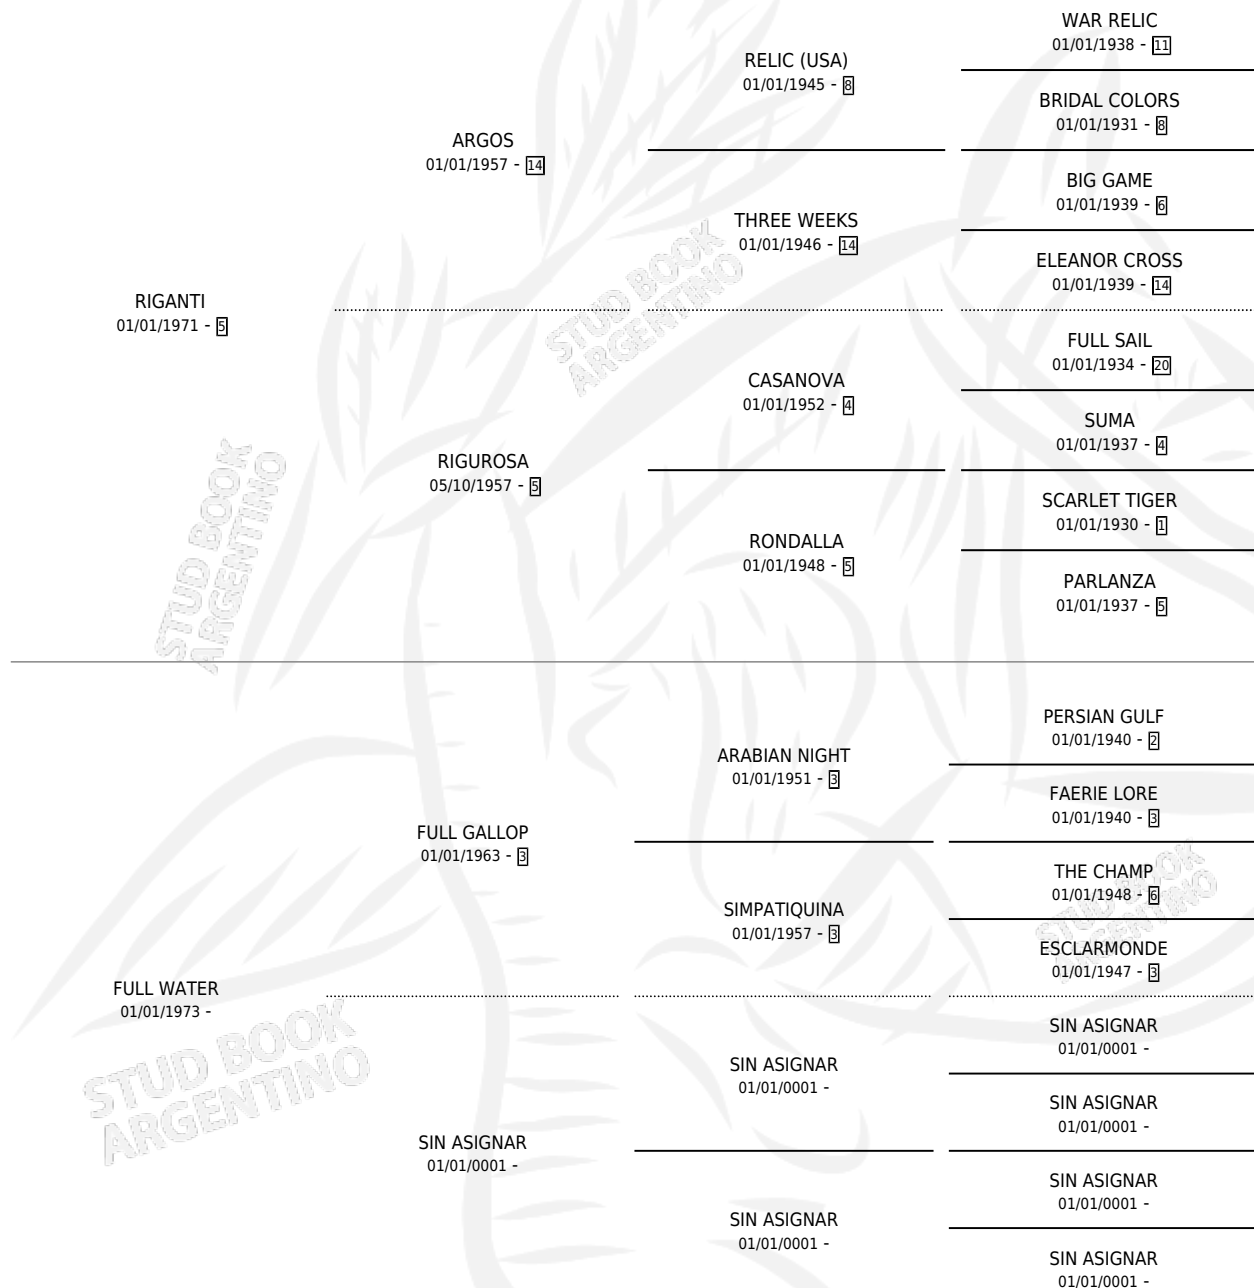

RIFULL

por RIGANTI y FULL WATER por FULL GALLOP

Argentina · Hembra · Zaino · SP · 01/09/1979
Familia · Volumen 30

ESTADO

TIPIFICACIÓN SANGUÍNEA	X
TIPIFICACIÓN POR ADN	X
PASAPORTE	X
IDENTIFICACIÓN POR MICROCHIP	X
REPRODUCTOR	X

Lugar de nacimiento: Campo particular

Criador: Kadry Jose

PEDIGREE

RIFULL

Datos oficiales del Stud Book Argentino

Documento generado el 04/05/2026

studbook.org.ar